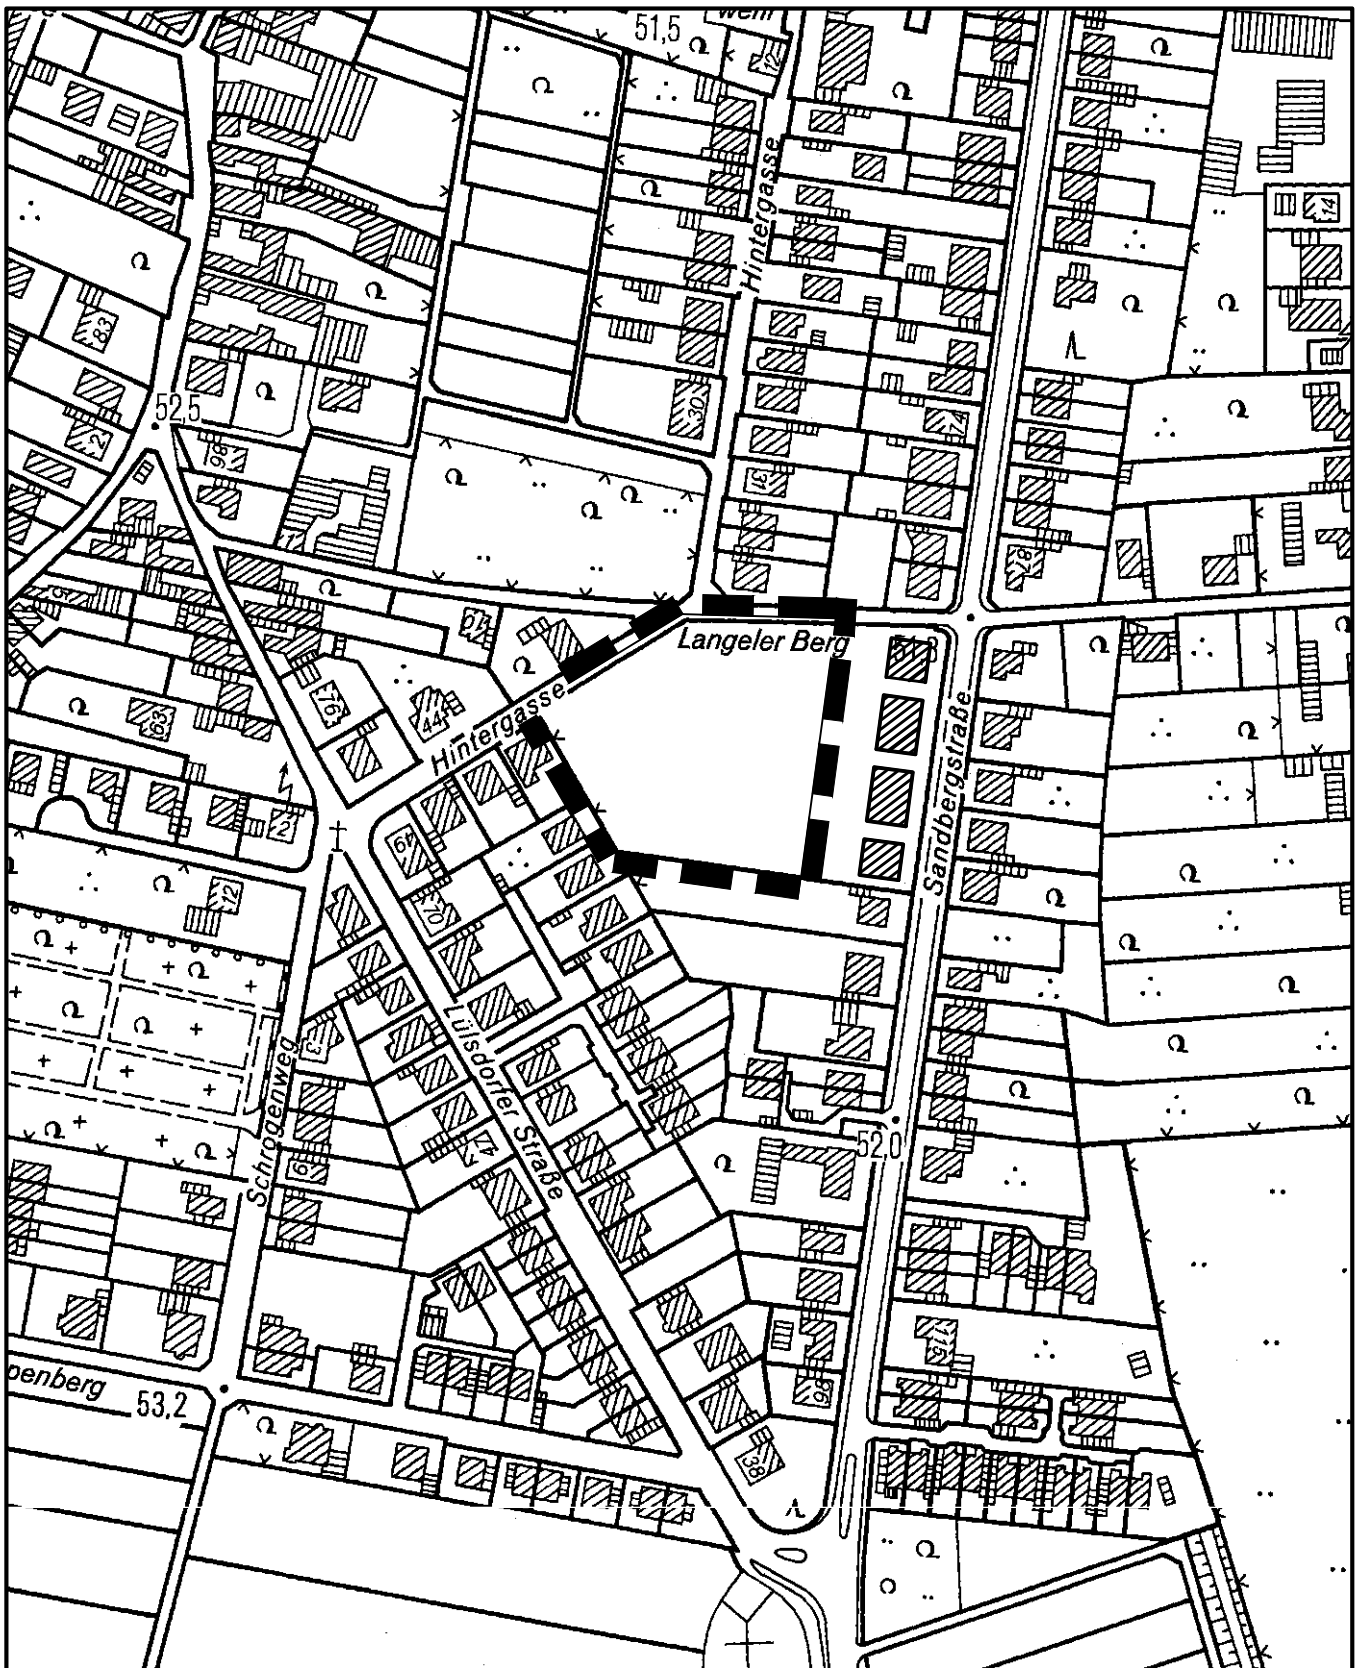

Geltungsbereich des vorhabenbezogenen Bebauungsplanes Nr. 70346/03

Langer Berg in Köln - Porz - Langel

Maßstab 1 : 2 500

Planwirkungsbereich der Vorlage zur Orientierung von Mitgliedern des Rates, der Ausschüsse und der Bezirksvertretungen, die wegen Befangenheit an den Beratungen zu diesem Tagesordnungspunkt nicht teilnehmen dürfen.