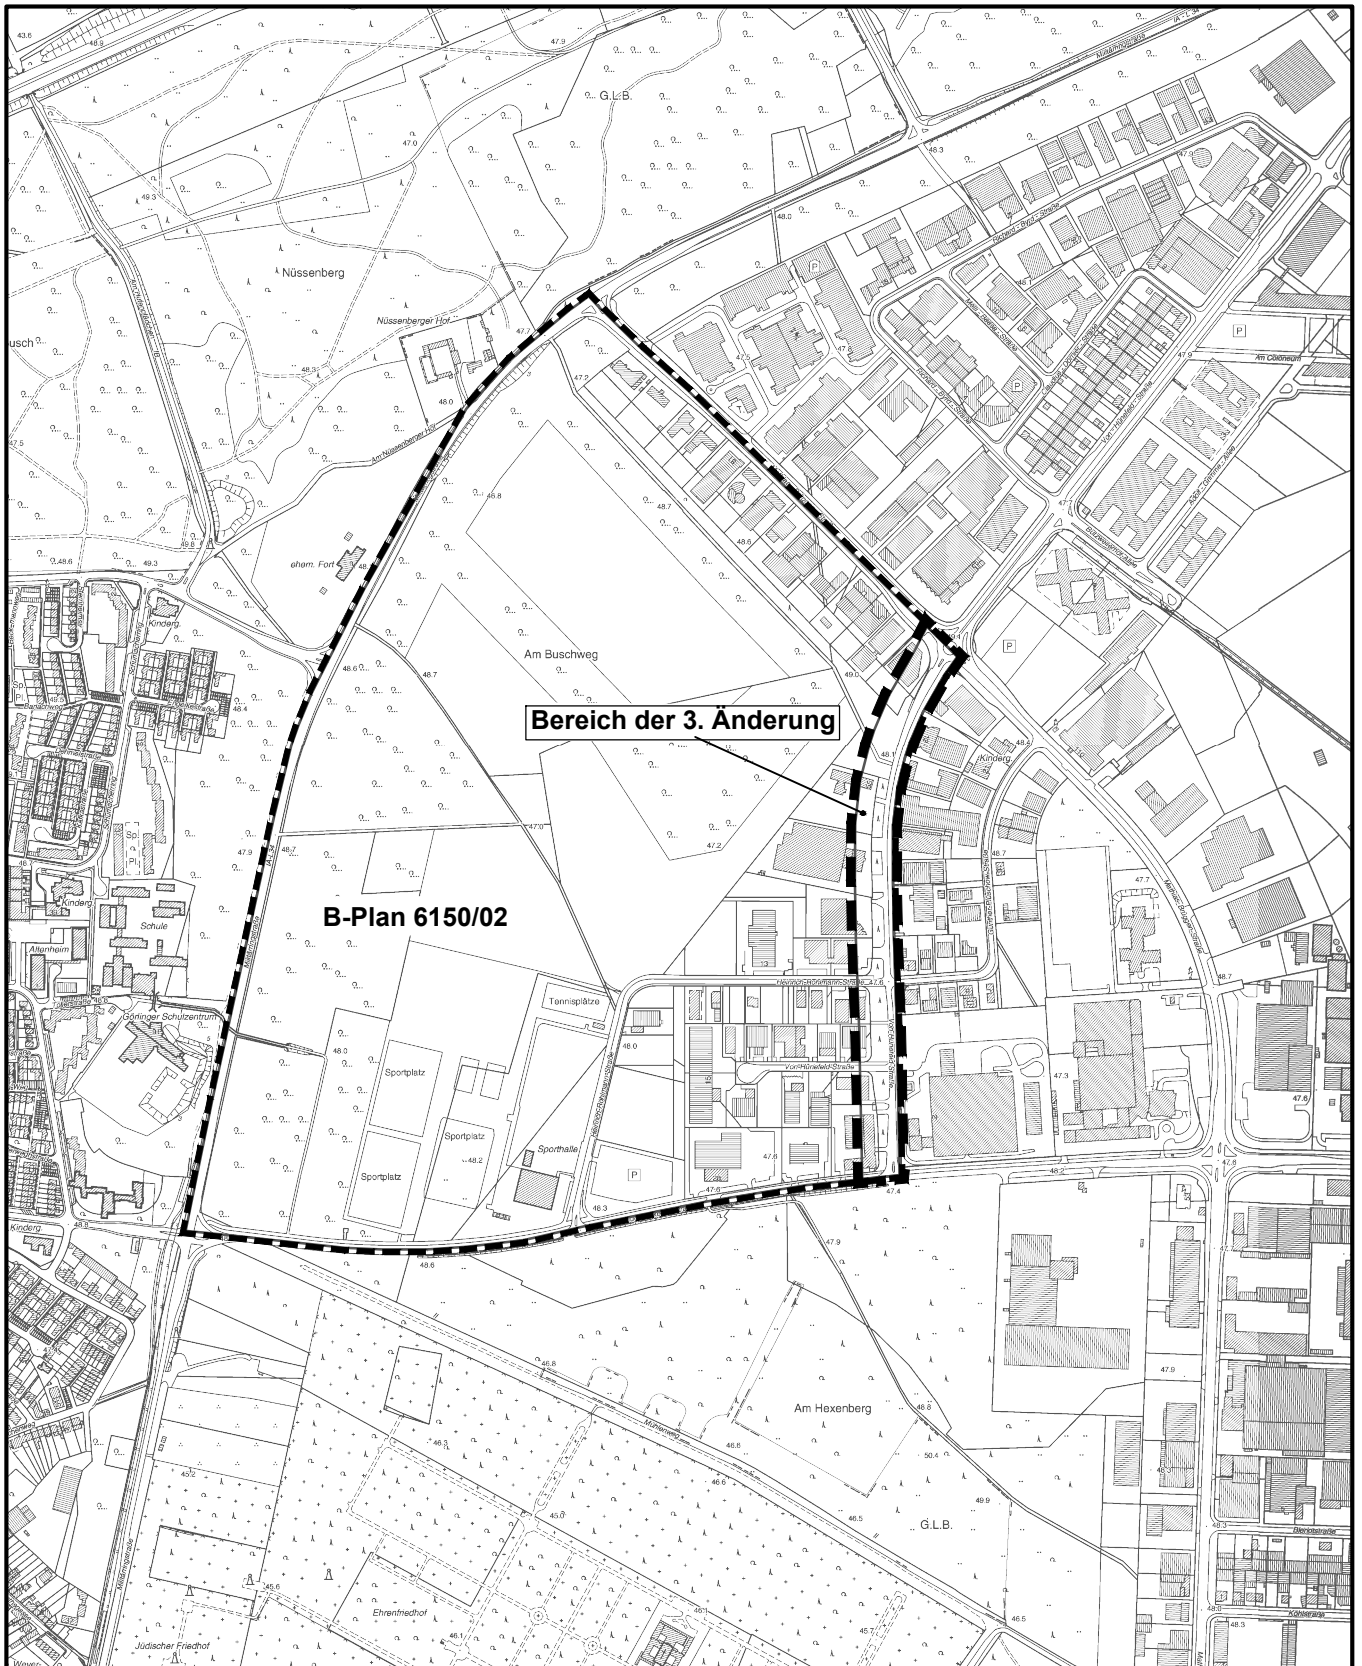

## Geltungsbereich des Bebauungsplanes 6150/02 Gewerbegebiet Butzweilerhof in Köln-Ossendorf, 3. Änderung

Maßstab 1 : 10 000

Planwirkungsbereich der Vorlage zur Orientierung von Mitgliedern des Rates, der Ausschüsse und der Bezirksvertretungen, die wegen Befangenheit an den Beratungen zu diesem Tagesordnungspunkt nicht teilnehmen dürfen.