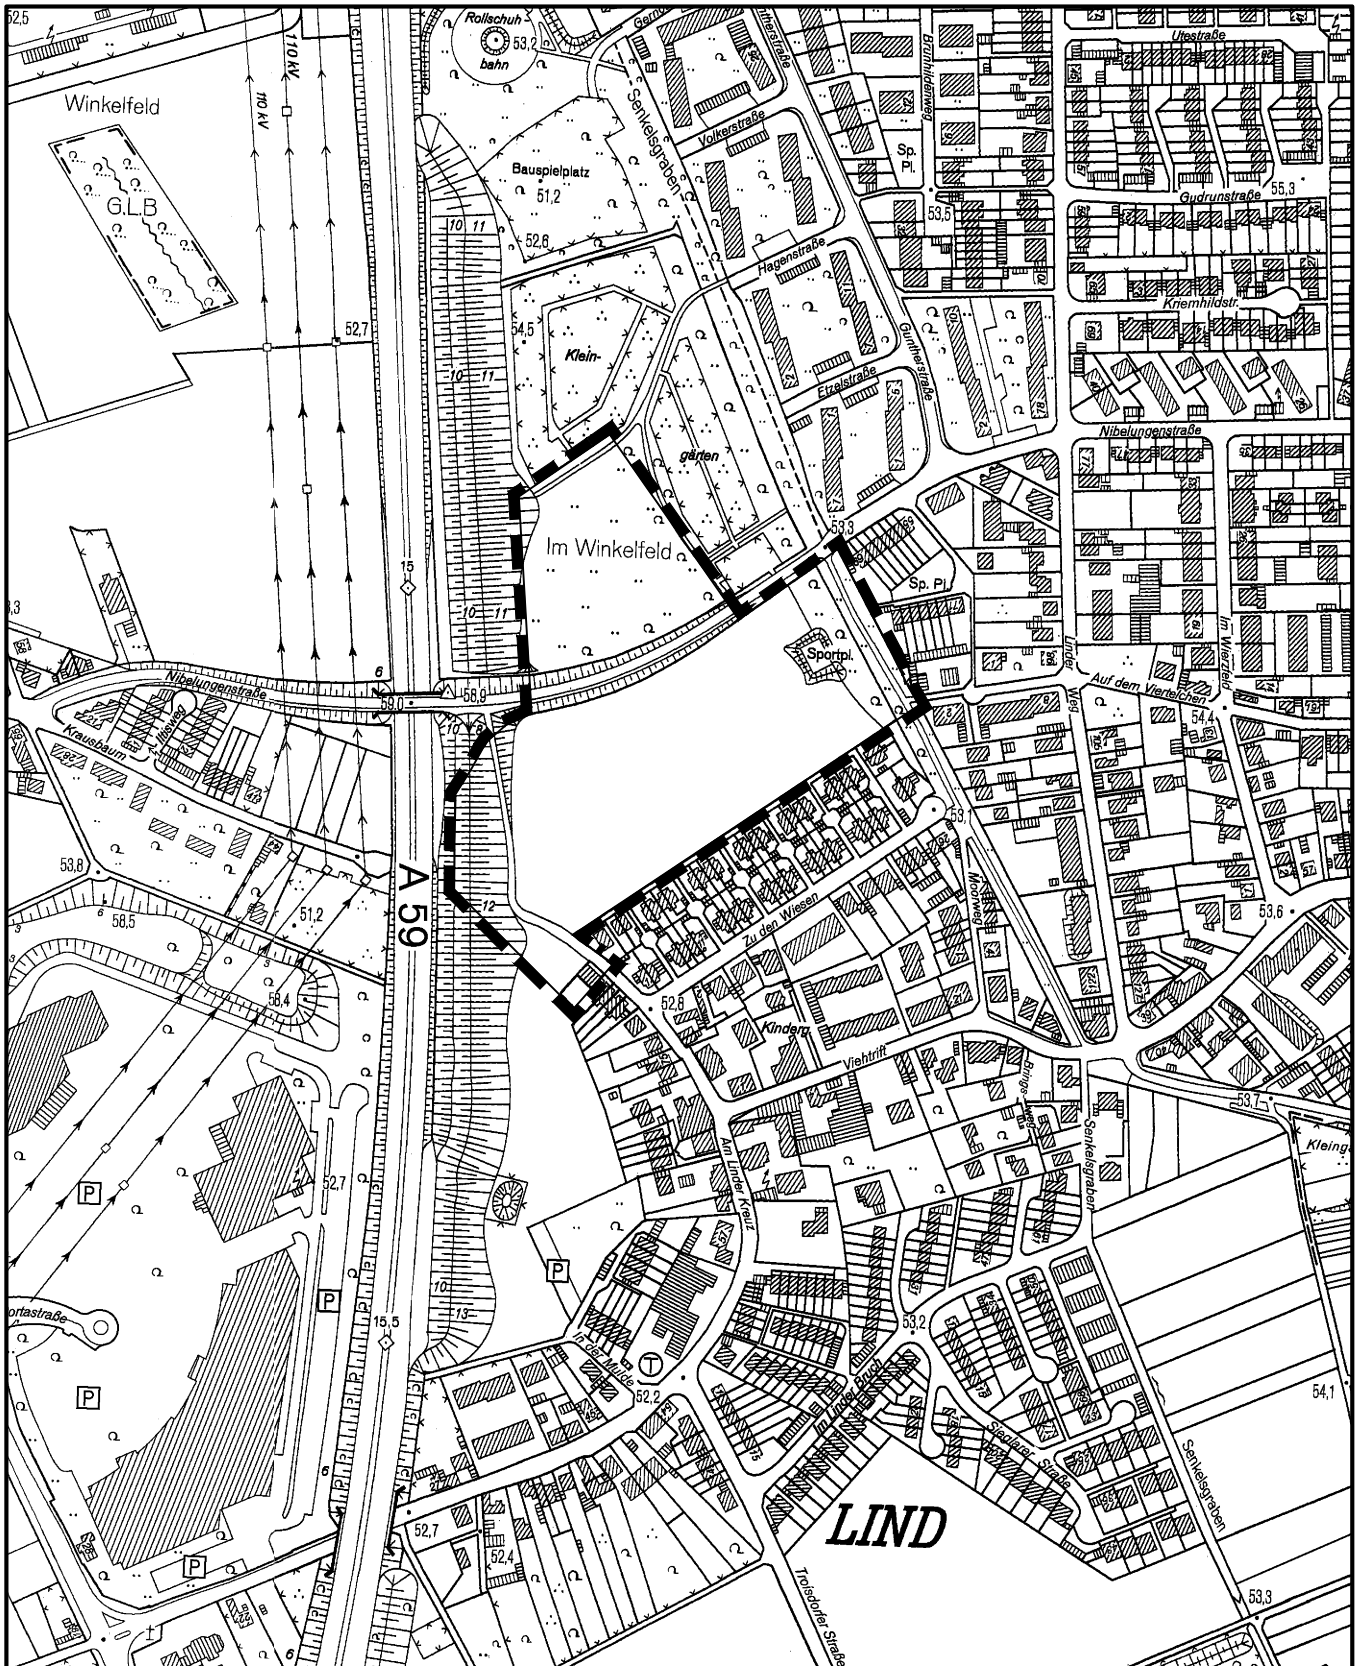

Geltungsbereich des Bebauungsplanes Nr. 77359/04

Senkelsgraben in Köln - Porz - Lind

Maßstab 1 : 5 000

Planwirkungsbereich der Vorlage zur Orientierung von Mitgliedern des Rates, der Ausschüsse und der Bezirksvertretungen, die wegen Befangenheit an den Beratungen zu diesem Tagesordnungspunkt nicht teilnehmen dürfen.