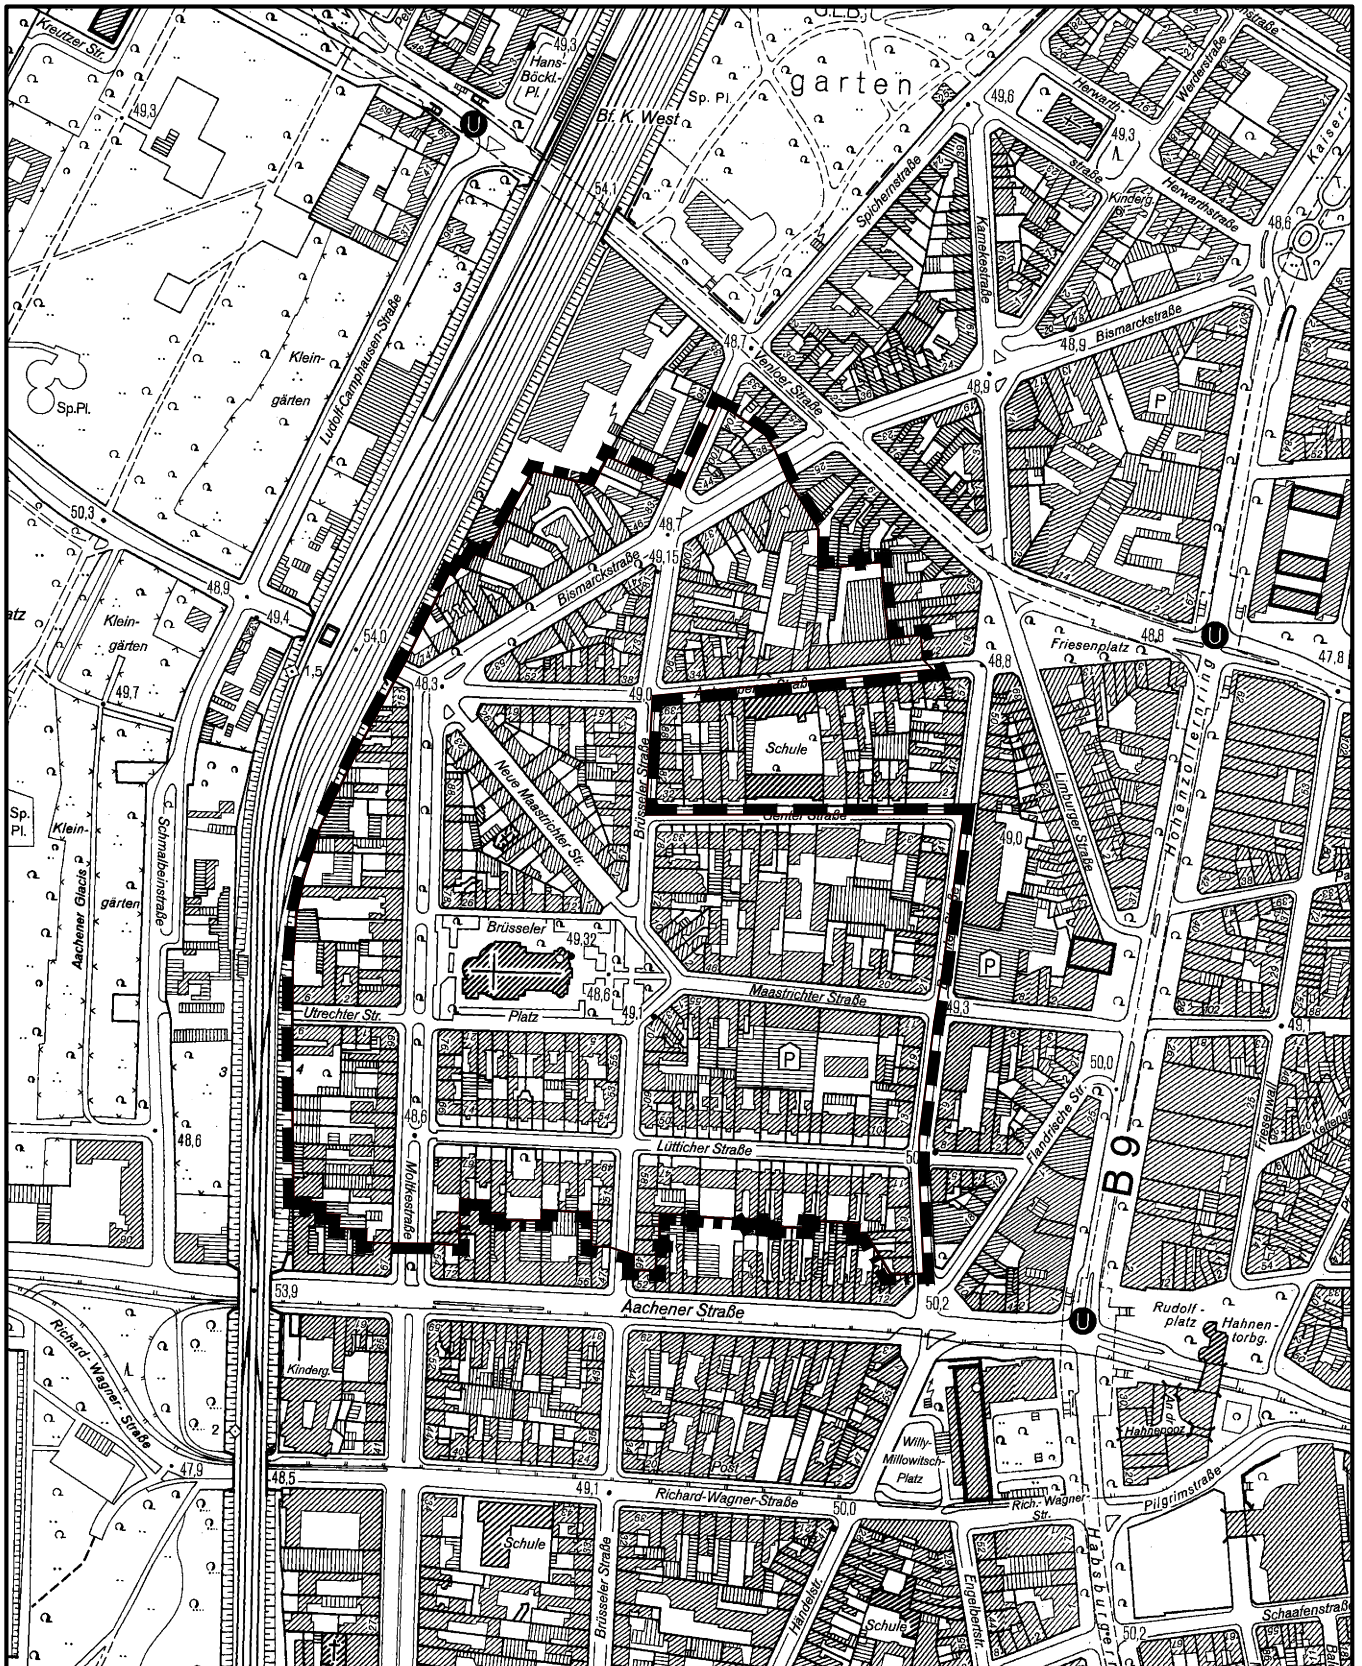

Satzung der Stadt Köln über eine Veränderungssperre

Belgisches Viertel

in Köln - Neustadt/Nord

Maßstab 1 : 5 000

Planwirkungsbereich der Vorlage zur Orientierung von Mitgliedern des Rates, der Ausschüsse und der Bezirksvertretungen, die wegen Befangenheit an den Beratungen zu diesem Tagesordnungspunkt nicht teilnehmen dürfen.