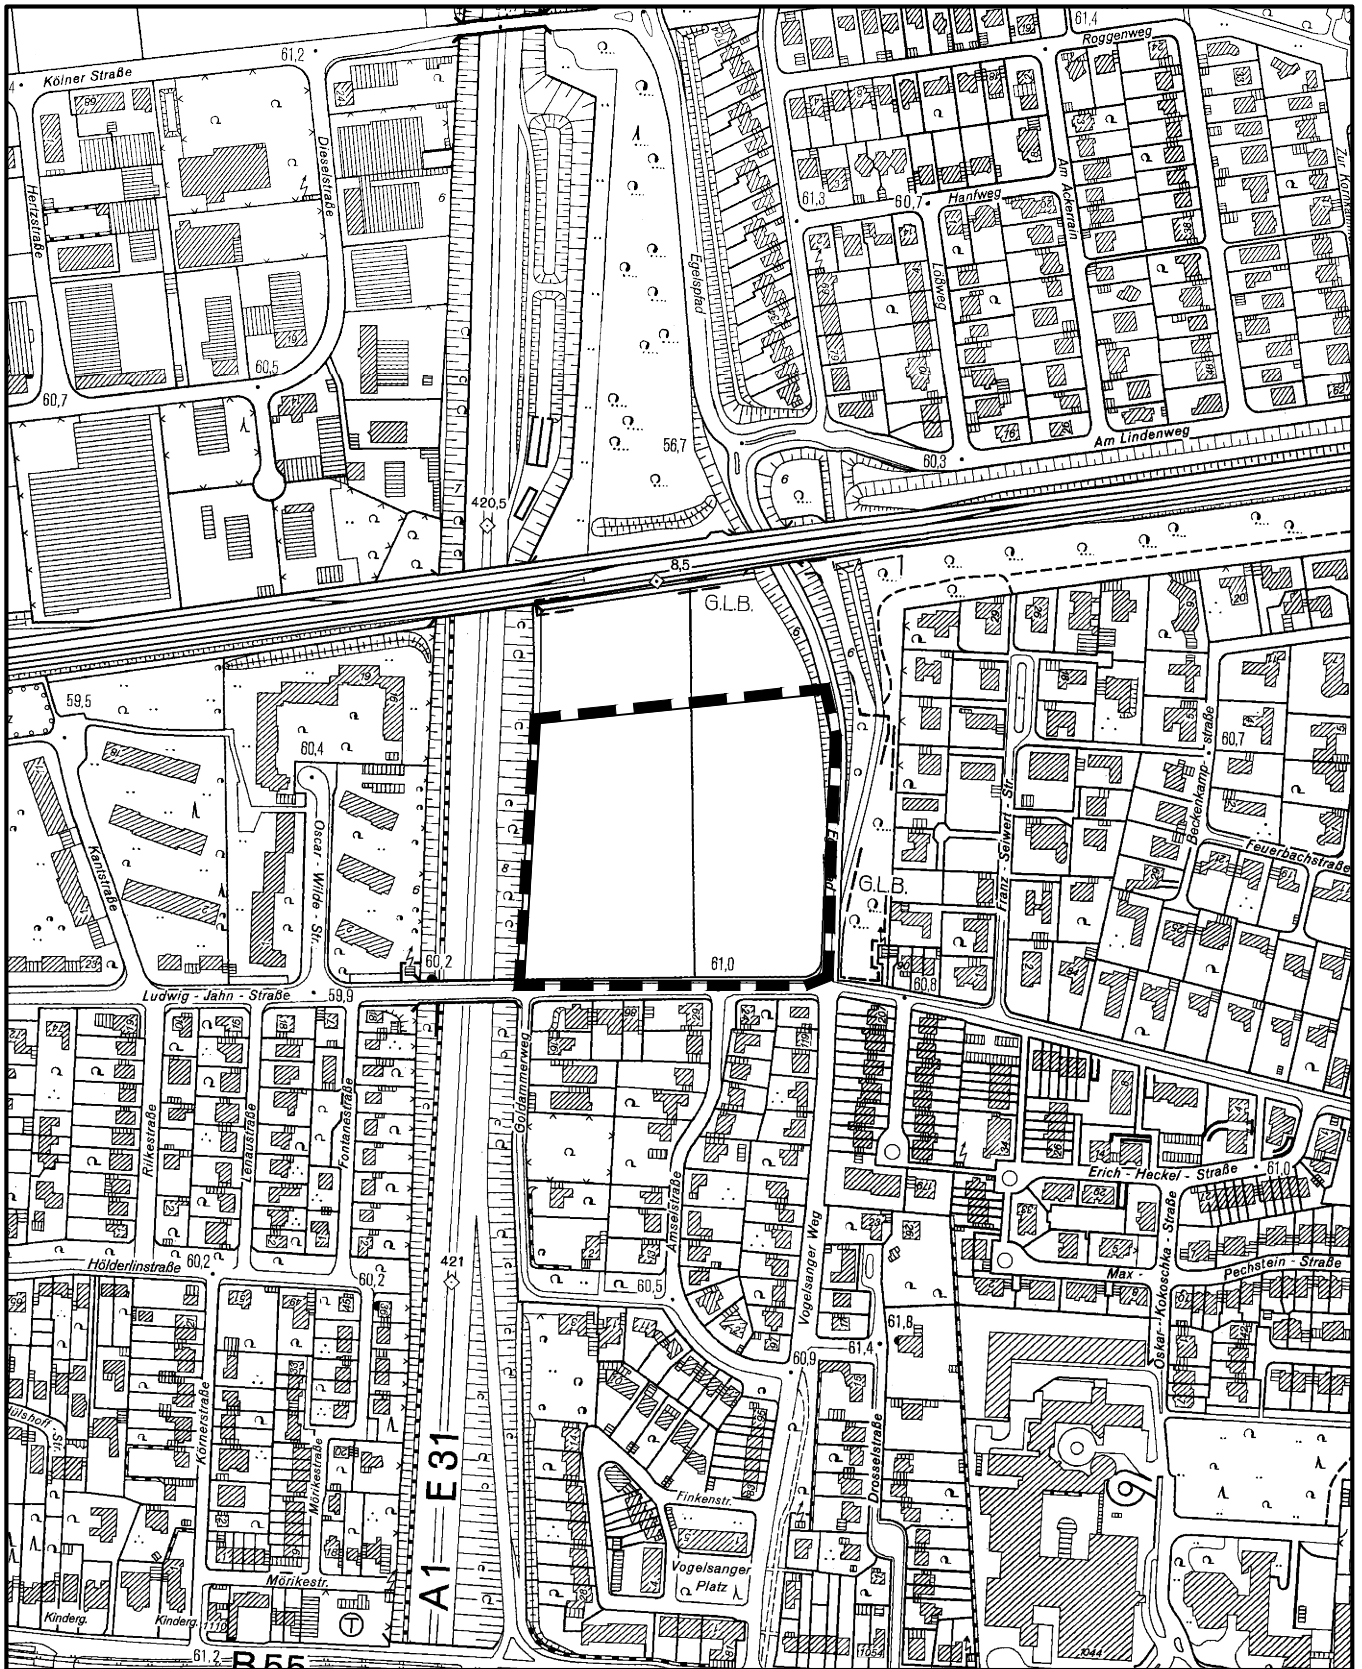

Bebauungsplanverfahren (Vorhabenbezogenen Bebauungsplan)

" Ludwig-Jahn-Straße "

in Köln - Junkersdorf

Maßstab 1 : 5 000

Planwirkungsbereich der Vorlage zur Orientierung von Mitgliedern des Rates, der Ausschüsse und der Bezirksvertretungen, die wegen Befangenheit an den Beratungen zu diesem Tagesordnungspunkt nicht teilnehmen dürfen.