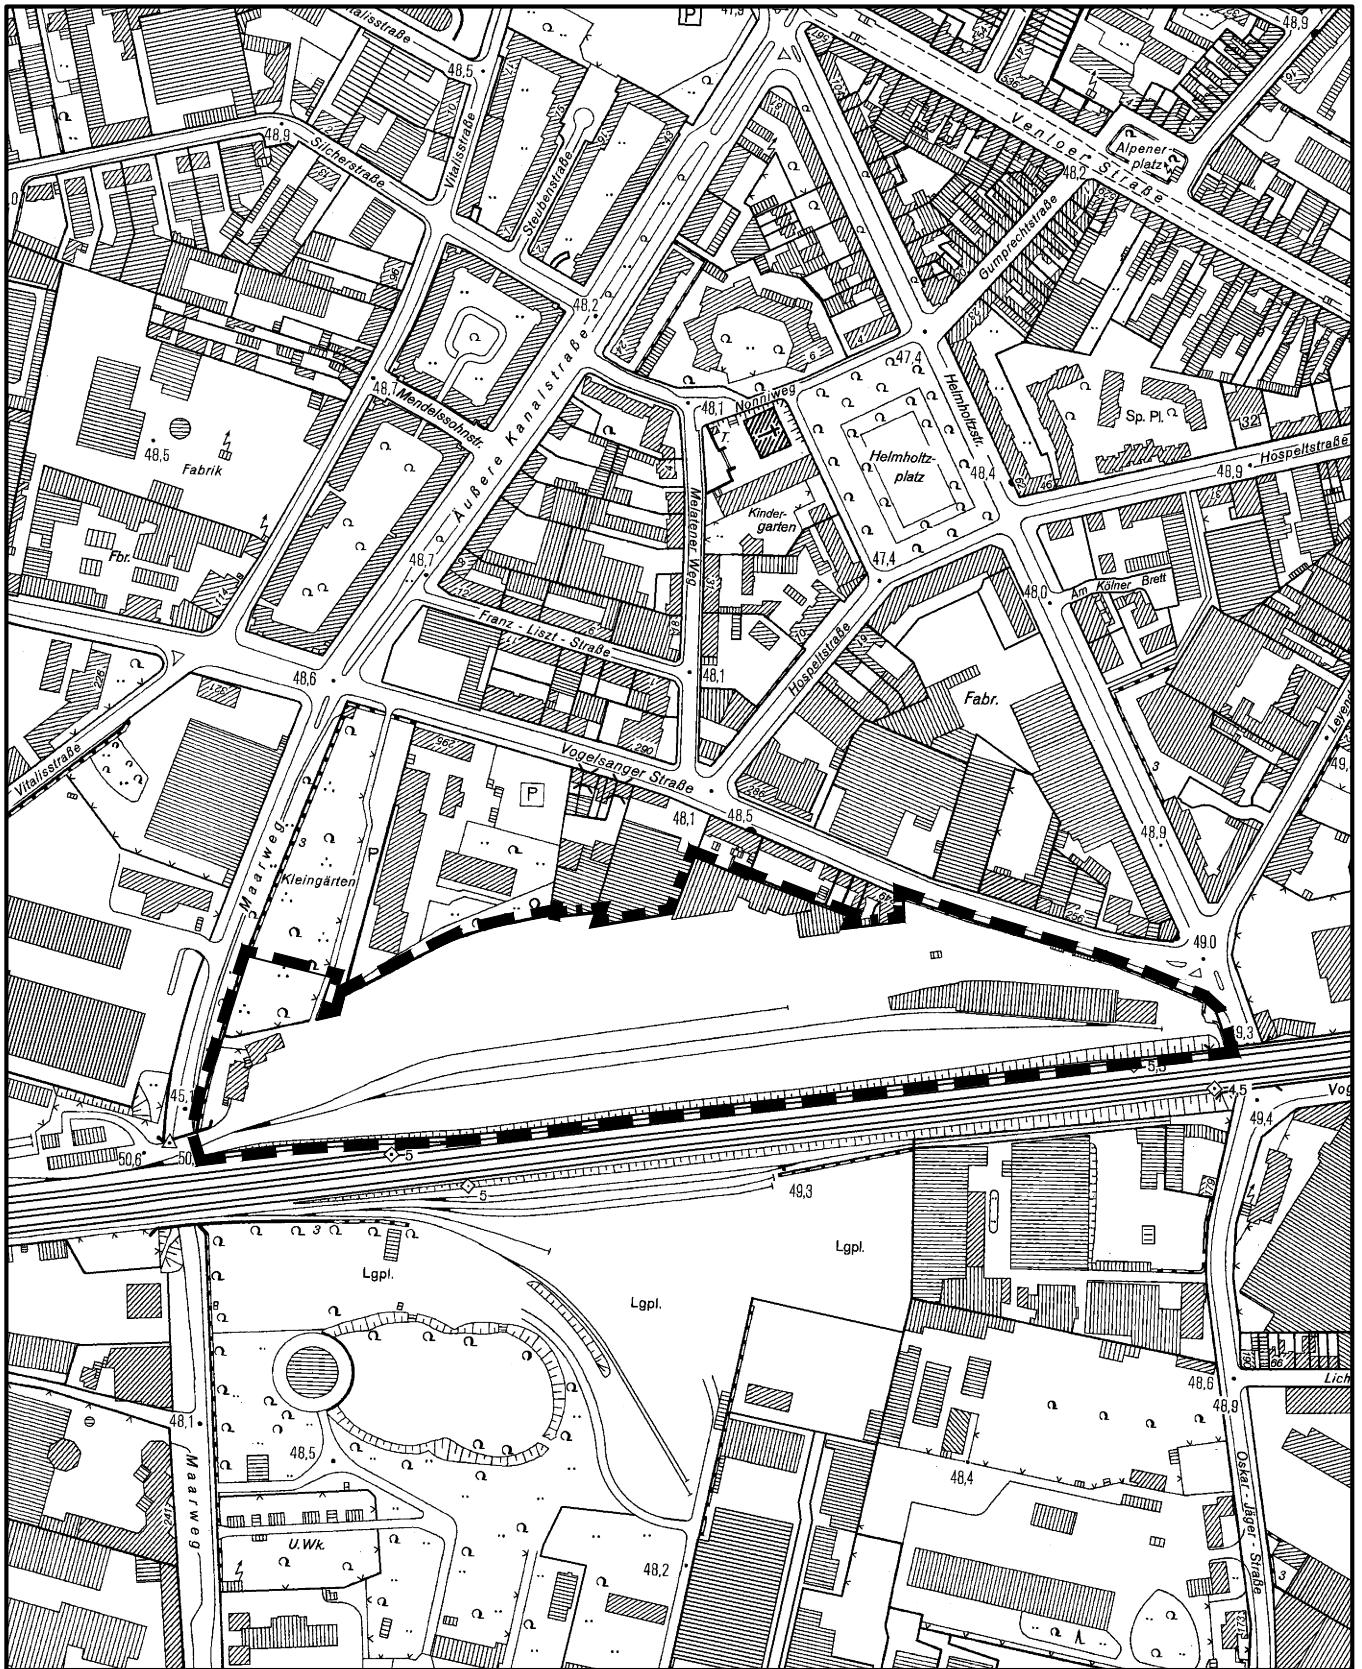

Geltungsbereich des Bebauungsplan Ehemaliger Güterbahnhof in Köln - Ehrenfeld

Maßstab 1 :5000

50 0 100 200 300 Meter

Planwirkungsbereich der Vorlage zur Orientierung von Mitgliedern des Rates, der Ausschüsse und der Bezirksvertretungen, die wegen Befangenheit an den Beratungen zu diesem Tagesordnungspunkt nicht teilnehmen dürfen.