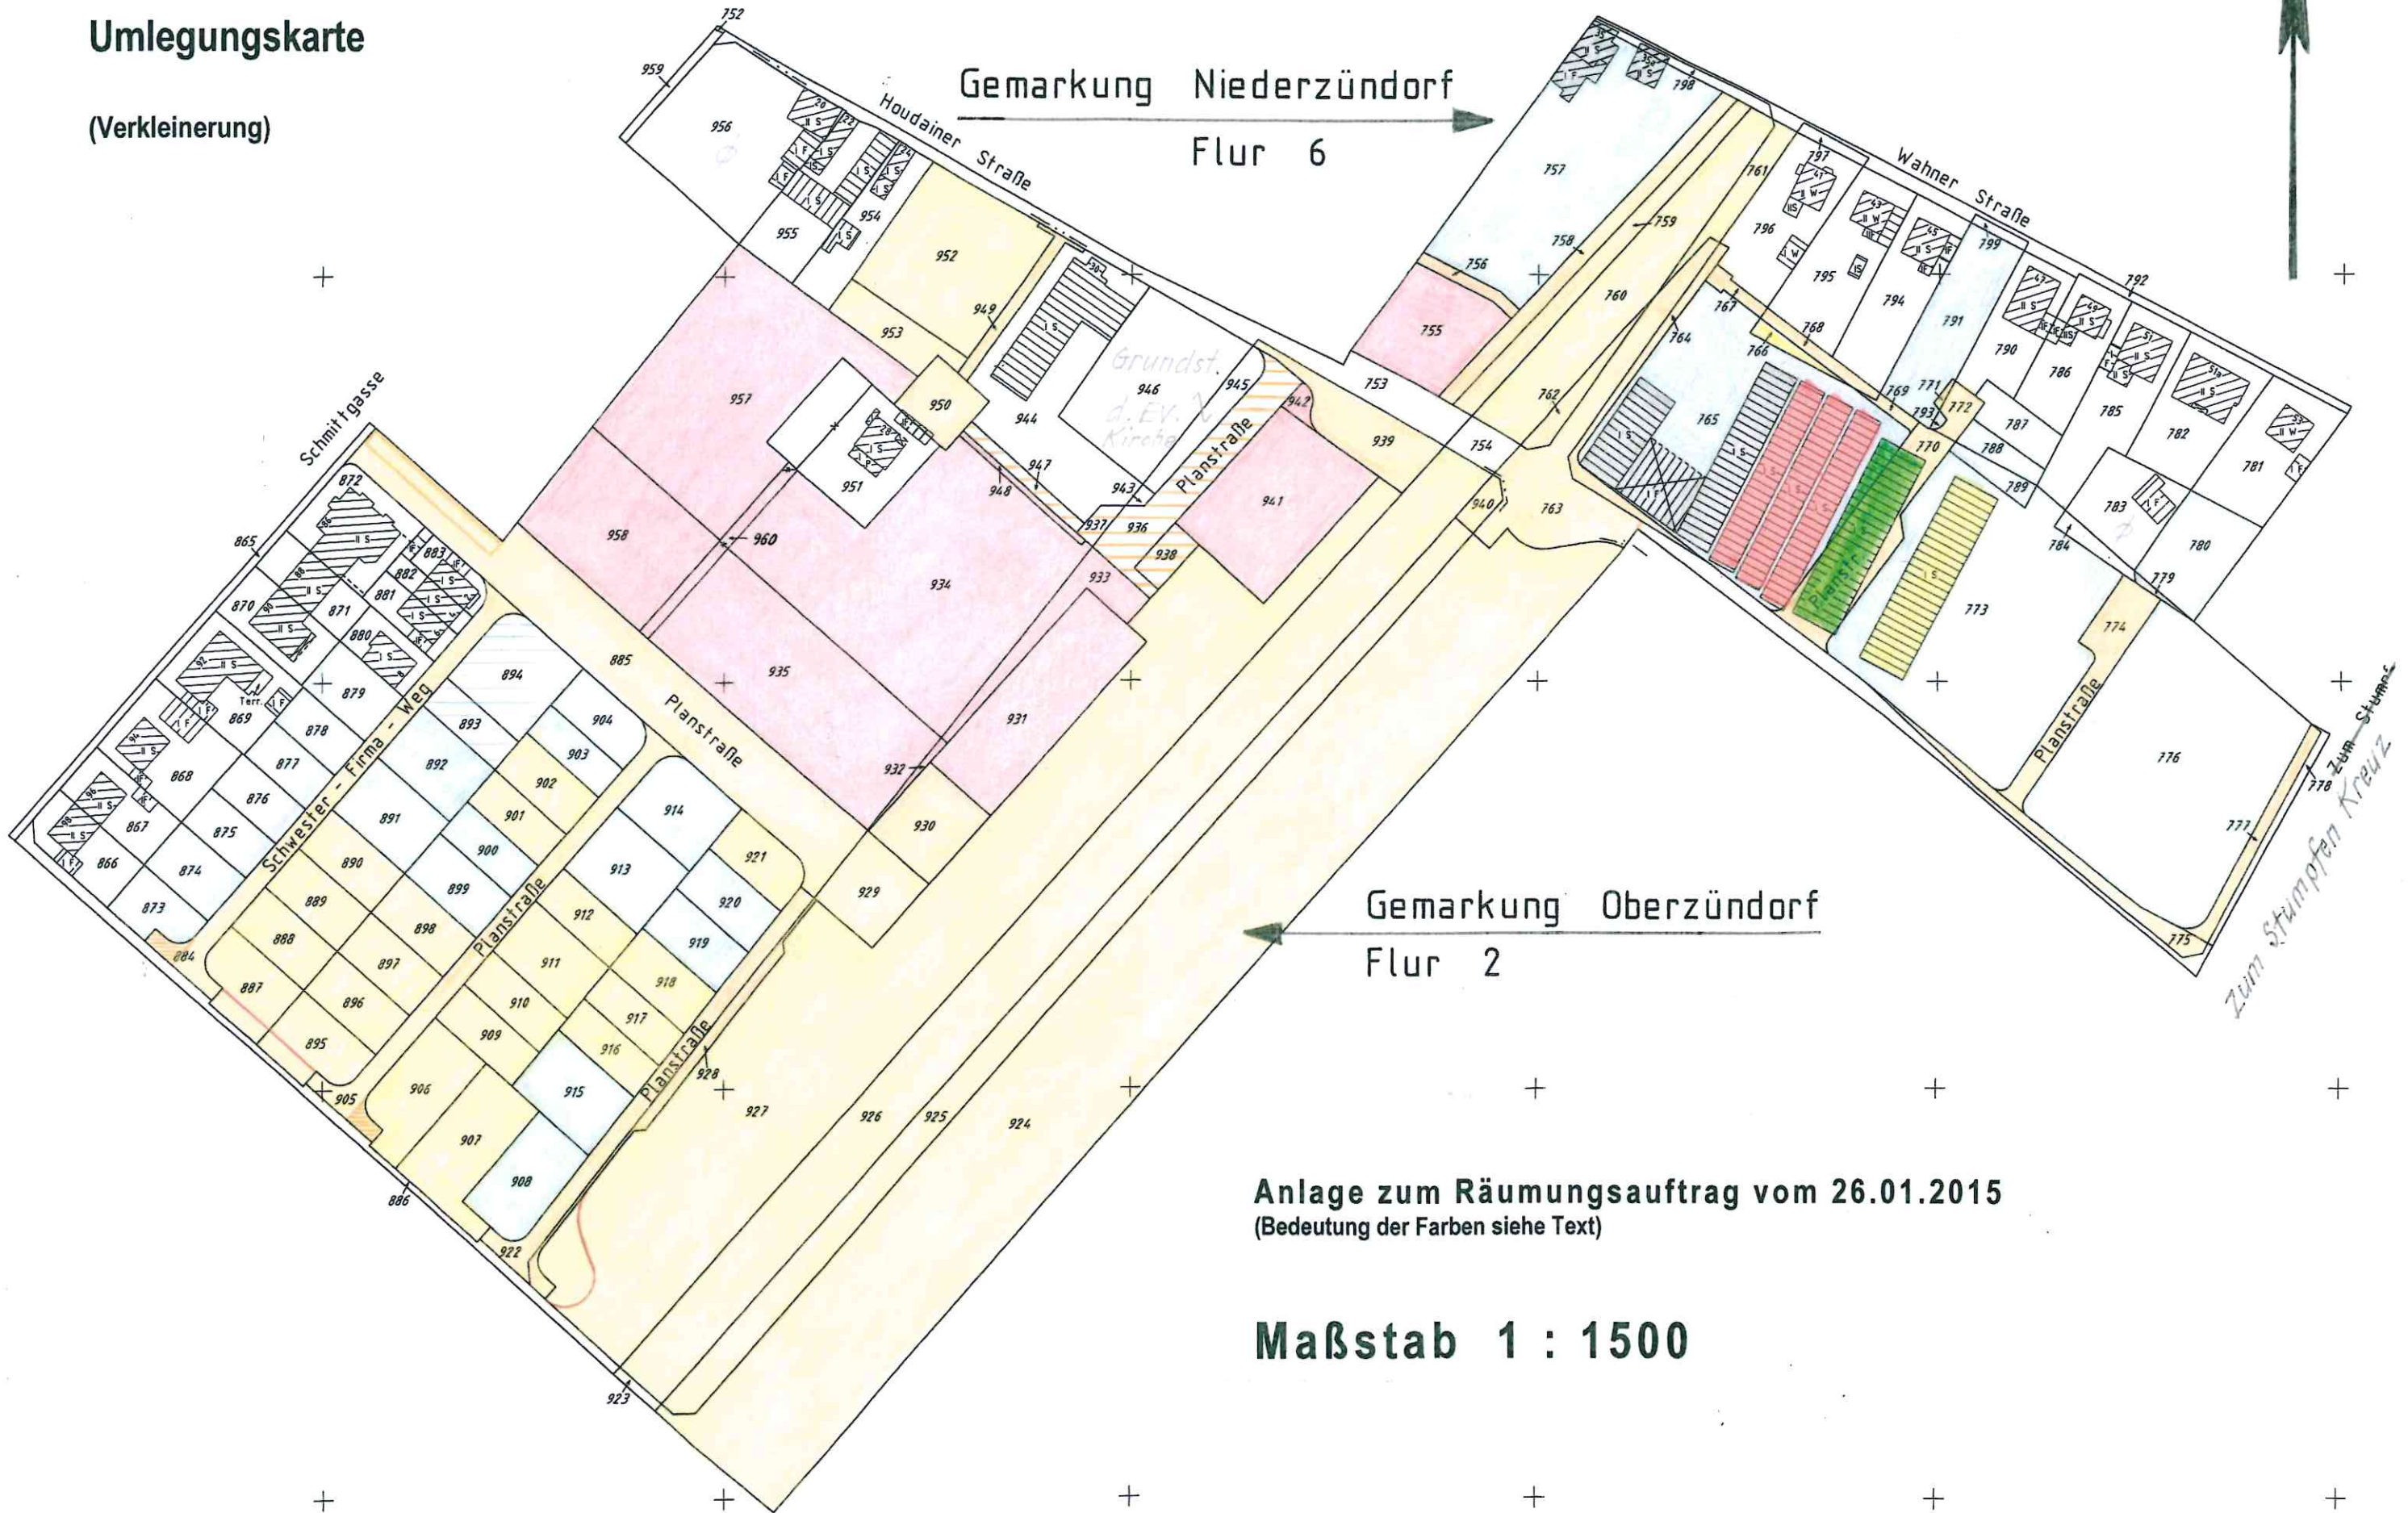

# U 355 in Köln – Porz / Zündorf

Plan A

## Umlegungskarte

(Verkleinerung)

Anlage zum Räumungsauftrag vom 26.01.2015  
(Bedeutung der Farben siehe Text)

Maßstab 1 : 1500