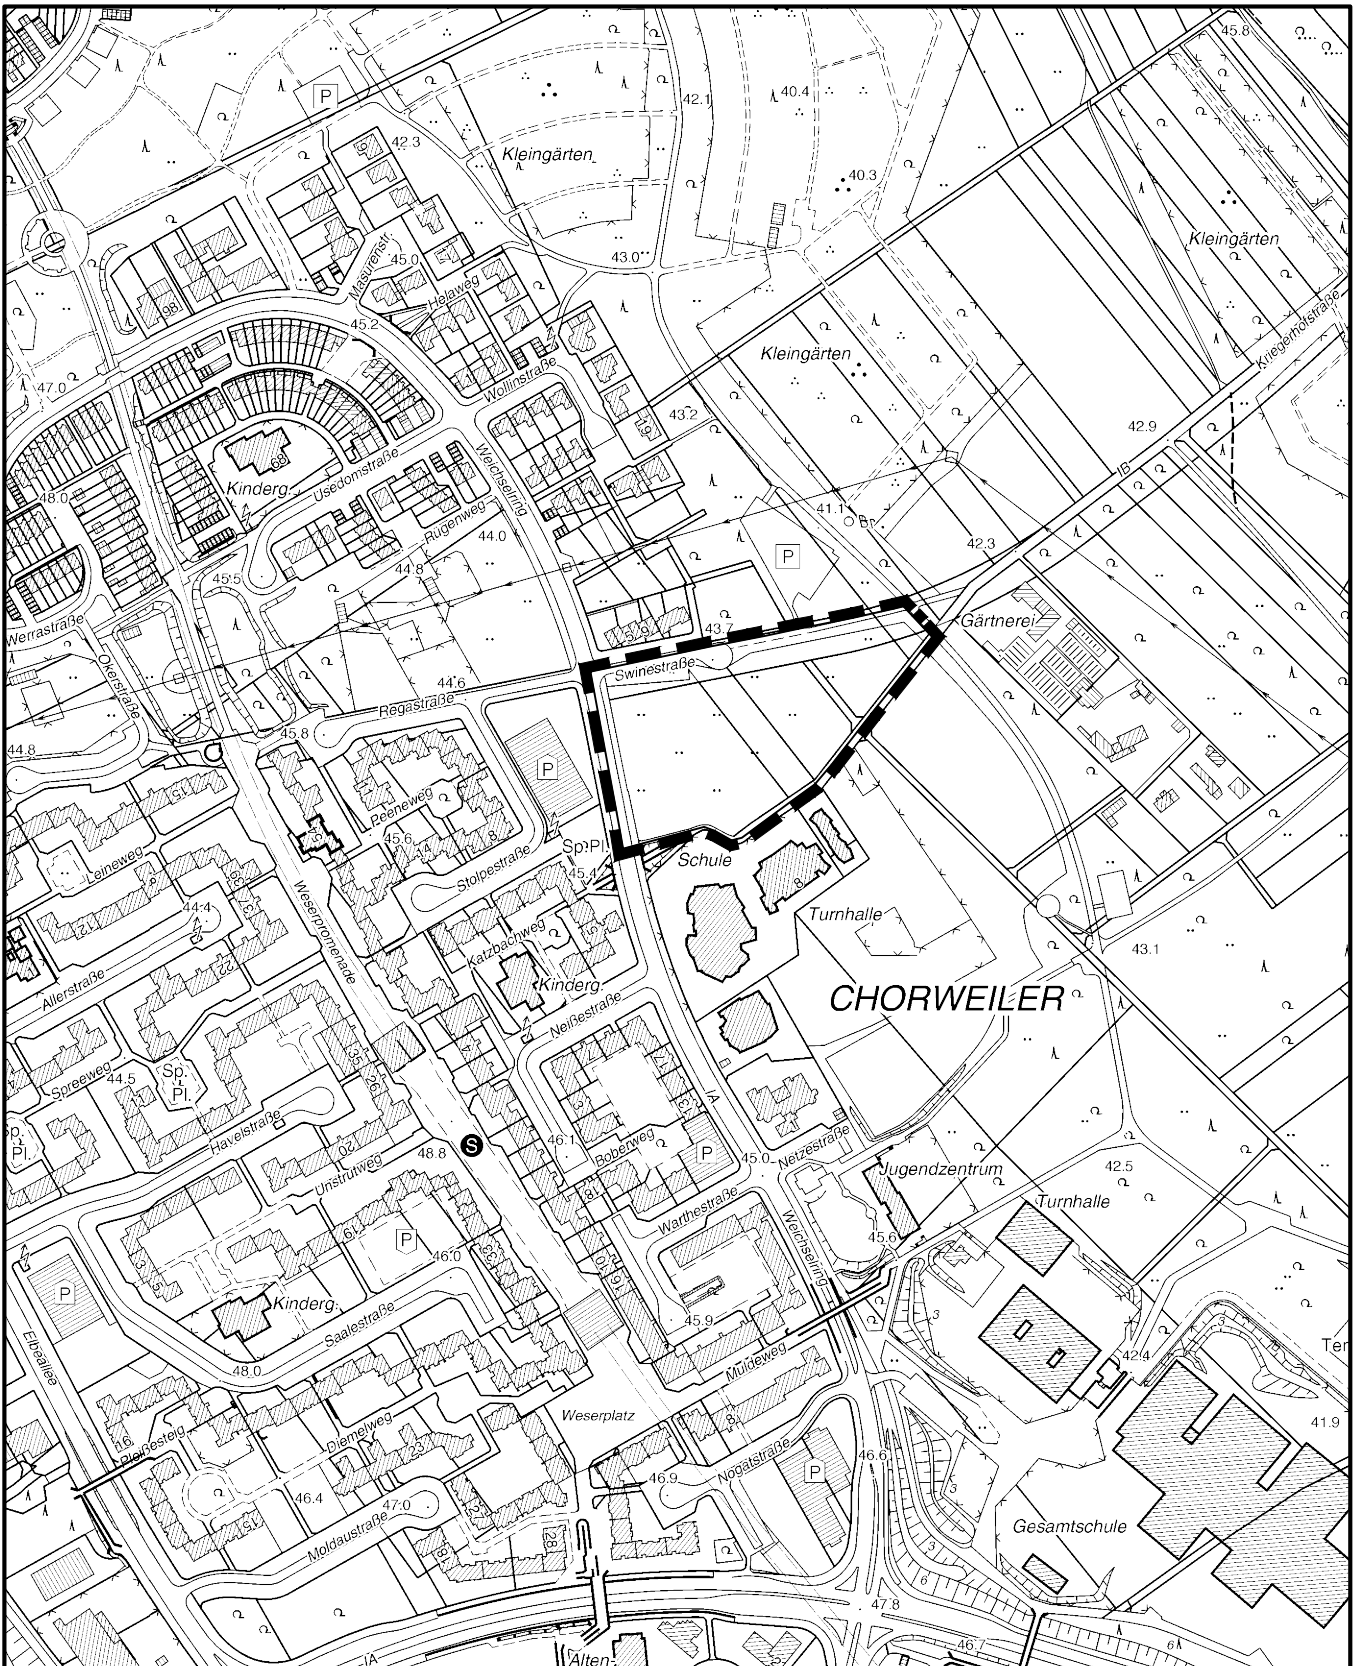

## Geltungsbereich des vorhabenbezogenen Bebauungsplanes

# Swinestraße in Köln - Chorweiler Nord

Maßstab 1 : 5 000

50 0 100 200 300 Meter

Planwirkungsbereich der Vorlage zur Orientierung von Mitgliedern des Rates, der Ausschüsse und der Bezirksvertretungen, die wegen Befangenheit an den Beratungen zu diesem Tagesordnungspunkt nicht teilnehmen dürfen.