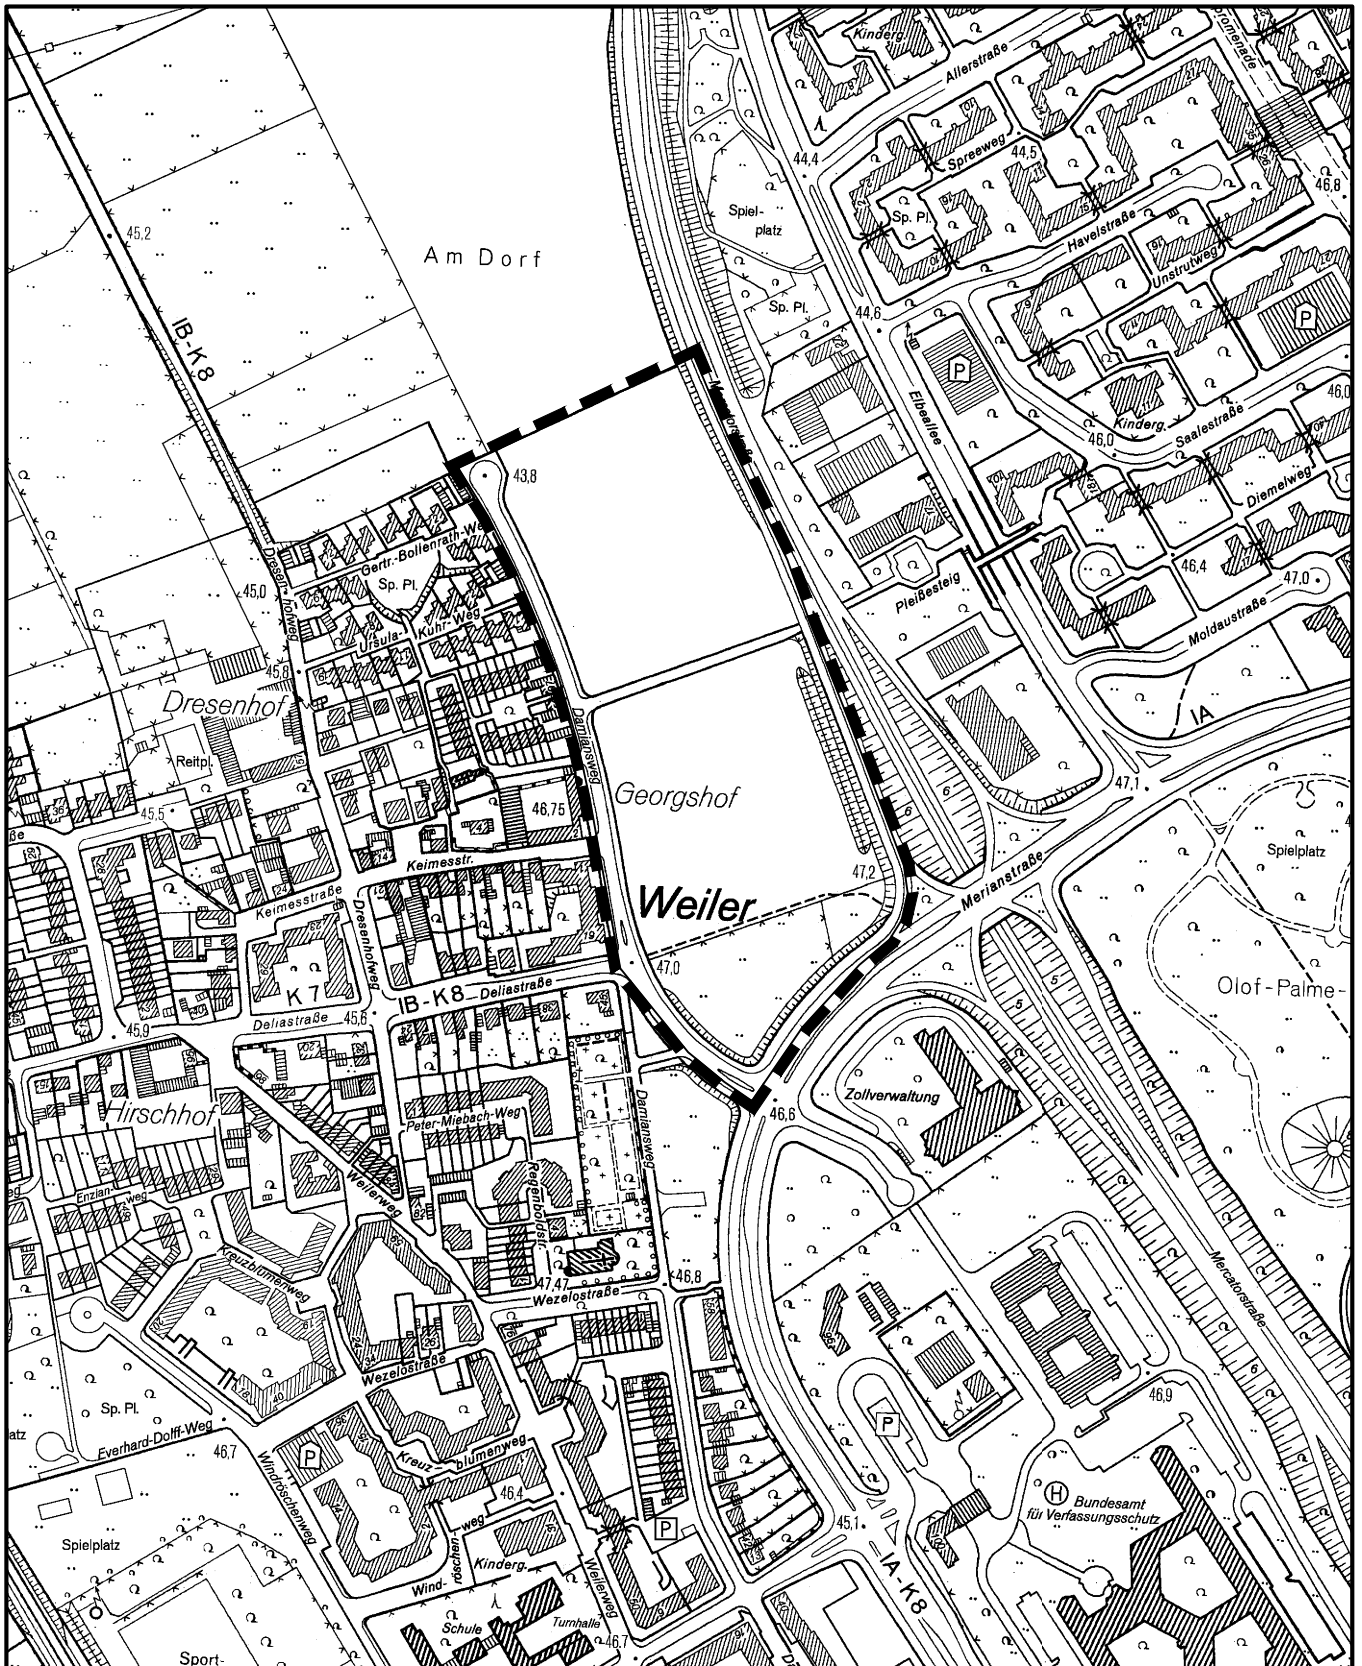

Geltungsbereich des Bebauungsplanes Damiansweg in Köln - Volkhoven/Weiler

Maßstab 1 : 5 000

Planwirkungsbereich der Vorlage zur Orientierung von Mitgliedern des Rates, der Ausschüsse und der Bezirksvertretungen, die wegen Befangenheit an den Beratungen zu diesem Tagesordnungspunkt nicht teilnehmen dürfen.