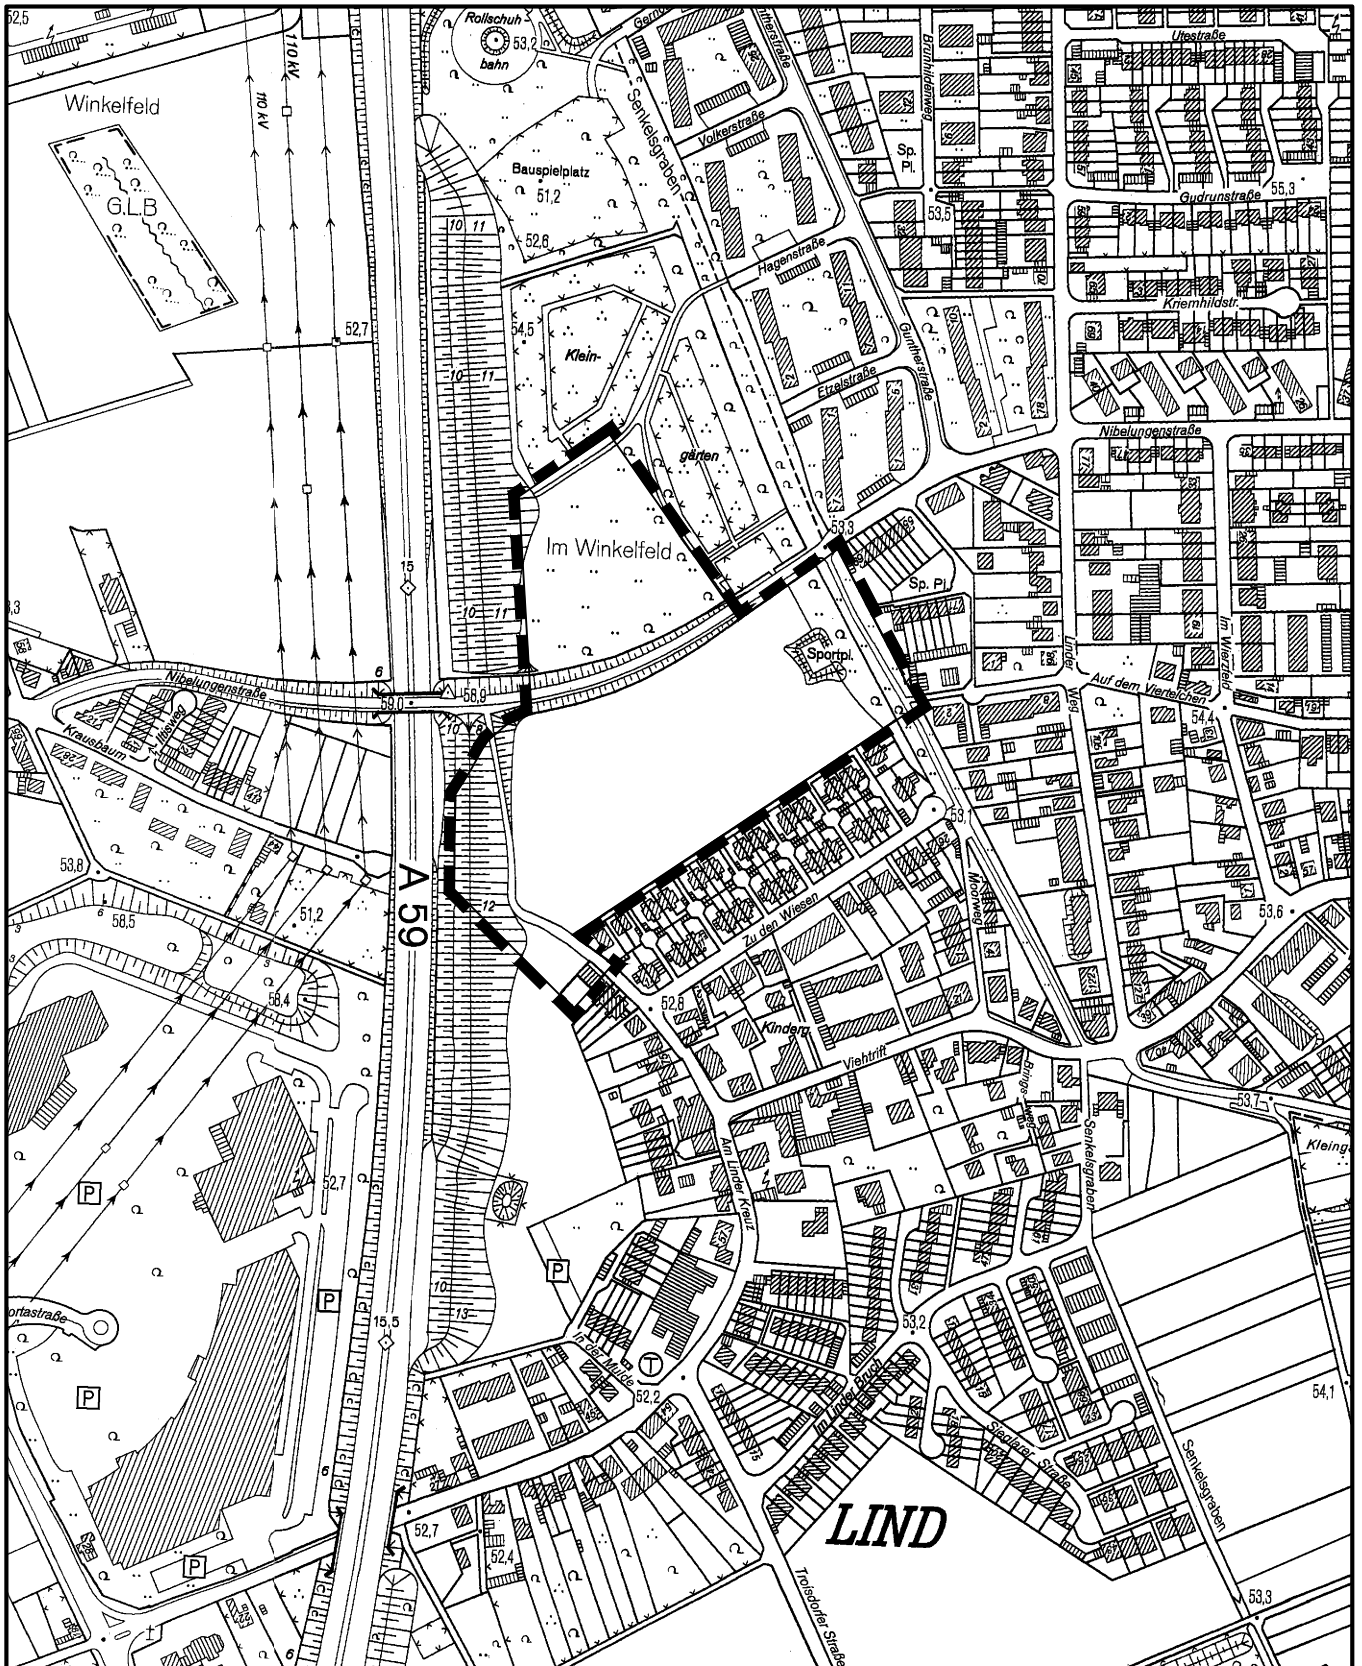

Geltungsbereich des Bebauungsplanes Nr. 77359/04

Senkelsgraben in Köln - Porz - Lind

Maßstab 1 : 5 000

Planwirkungsbereich der Vorlage zur Orientierung von Mitgliedern des Rates, der Ausschüsse und der Bezirksvertretungen, die wegen Befangenheit an den Beratungen zu diesem Tagesordnungspunkt nicht teilnehmen dürfen.