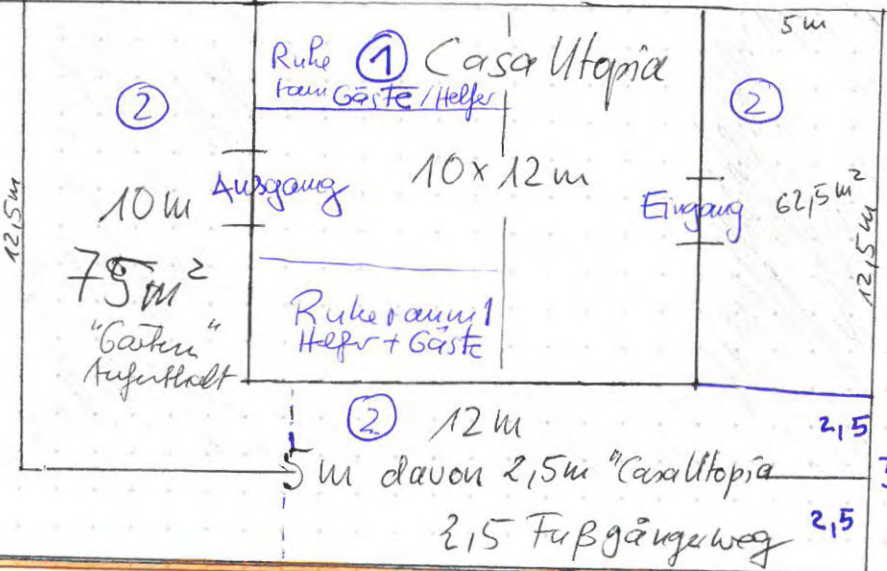

neu CASA UTOPIA - Deutzer Brücke / Kennedy-Ufer Brückeneffiler

③ 8m

Fußgängerweg / Rettungsweg / Fahrradweg frei für alle

5/0

6m

DIXI
WC
WC

Deutzer Brücke

- 1) Kleiner Kühlwagen
- 2) Schrankwagen / Kiste + Koffer
- 3) Essen / Fingerfood / Bratwanne
Kl. Grill
- 4) 1x wöchentlich Kino Open Air
- 5) 4 Strahler Beleuchtung

- ① CASA UTOPIA = 10x12 m = 120m²
- ② Außenbereich Besucher grau umst. HAS lt 6m / rechts 5 Meter vorne 2,5m
- ③ 8m Rettungsweg + Radweg + Fußgänger
- ④ Fußweg 2,5m

Maßstab = 1:1m

HASchult +
Kunst hilft geben e.V.
Dirk Kästler 0162-2336701
www.kunsthilftgeben.de