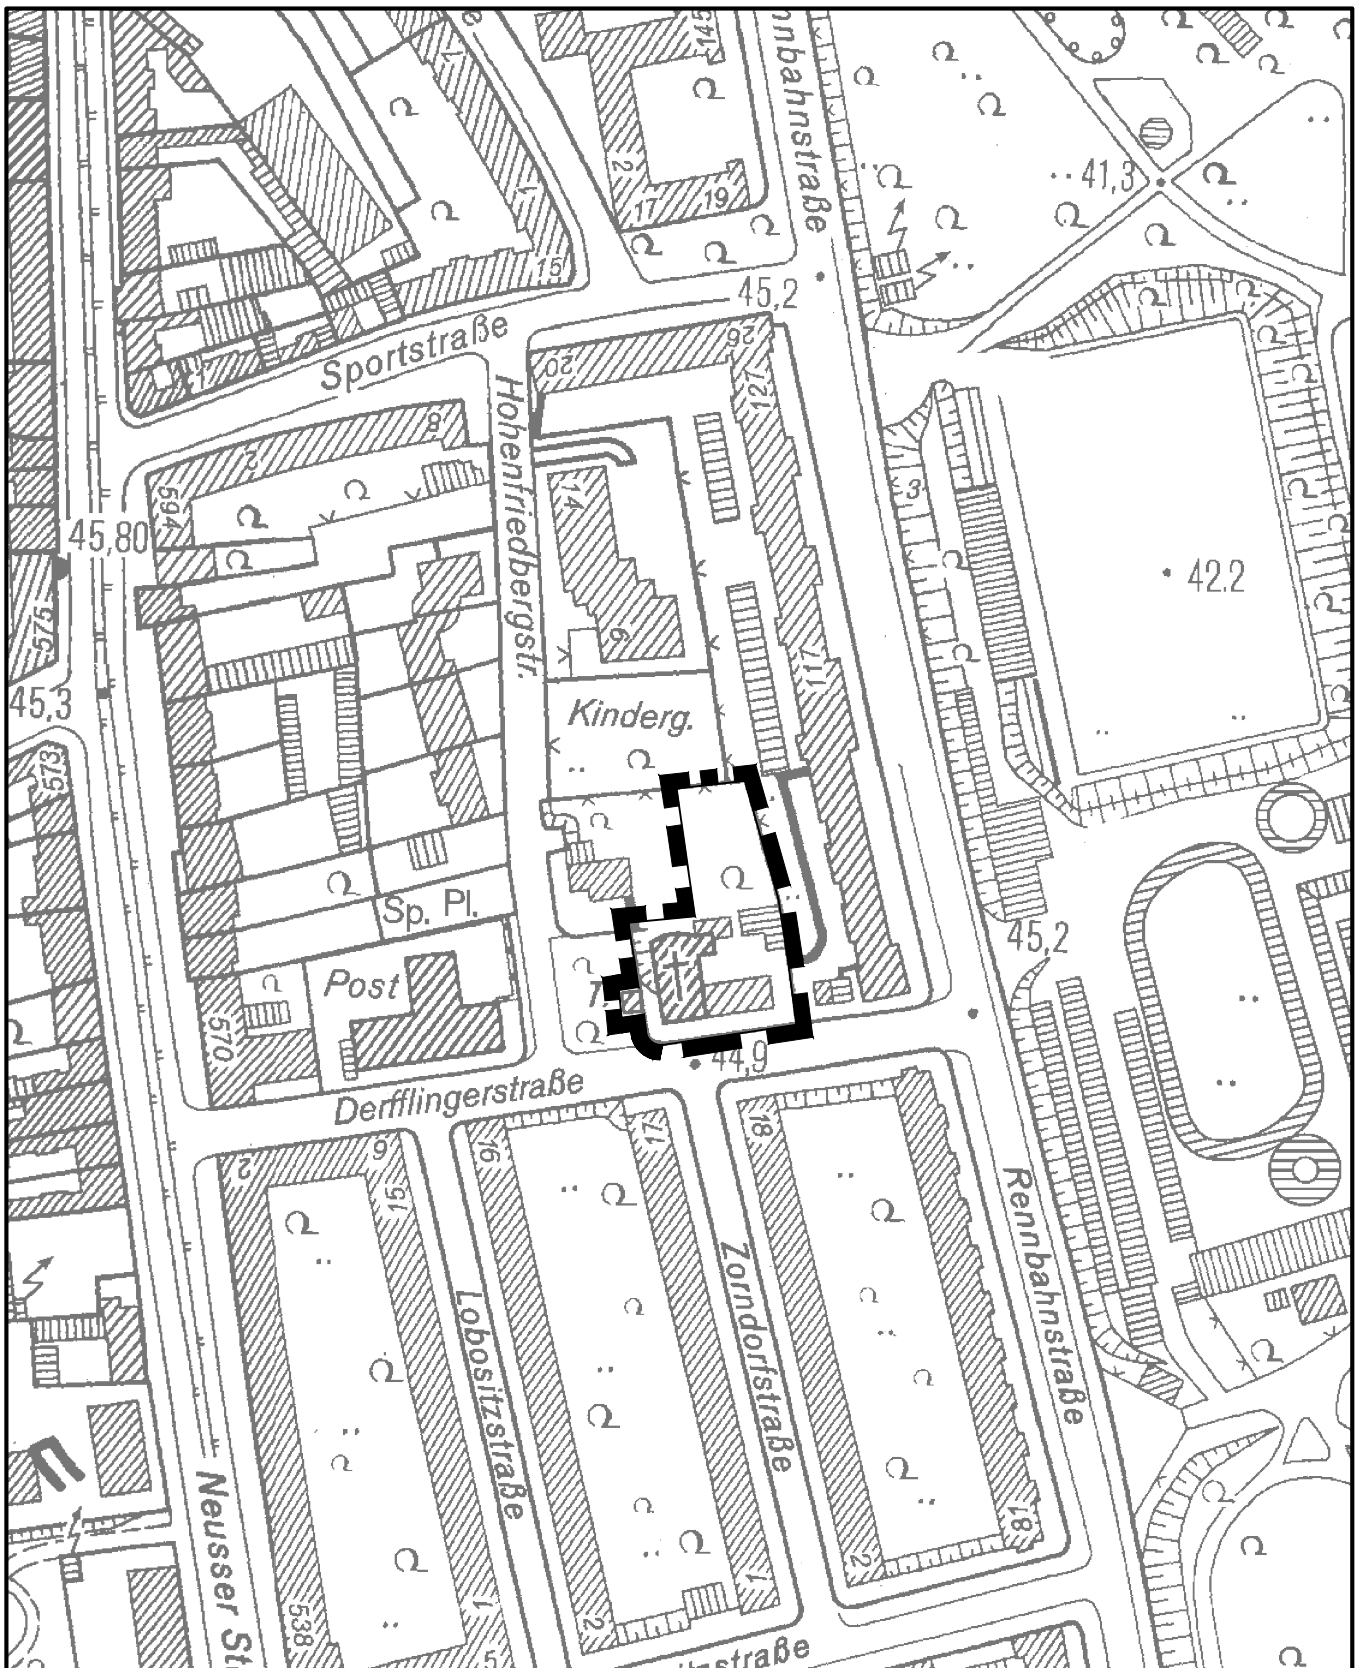

Geltungsbereich des Bebauungsplanes (VEP) Kirchenzentrum Derfflingerstraße in Köln - Weidenpesch

Maßstab 1 : 2 000

Planwirkungsbereich der Vorlage zur Orientierung von Mitgliedern des Rates, der Ausschüsse und der Bezirksvertretungen, die wegen Befangenheit an den Beratungen zu diesem Tagesordnungspunkt nicht teilnehmen dürfen.