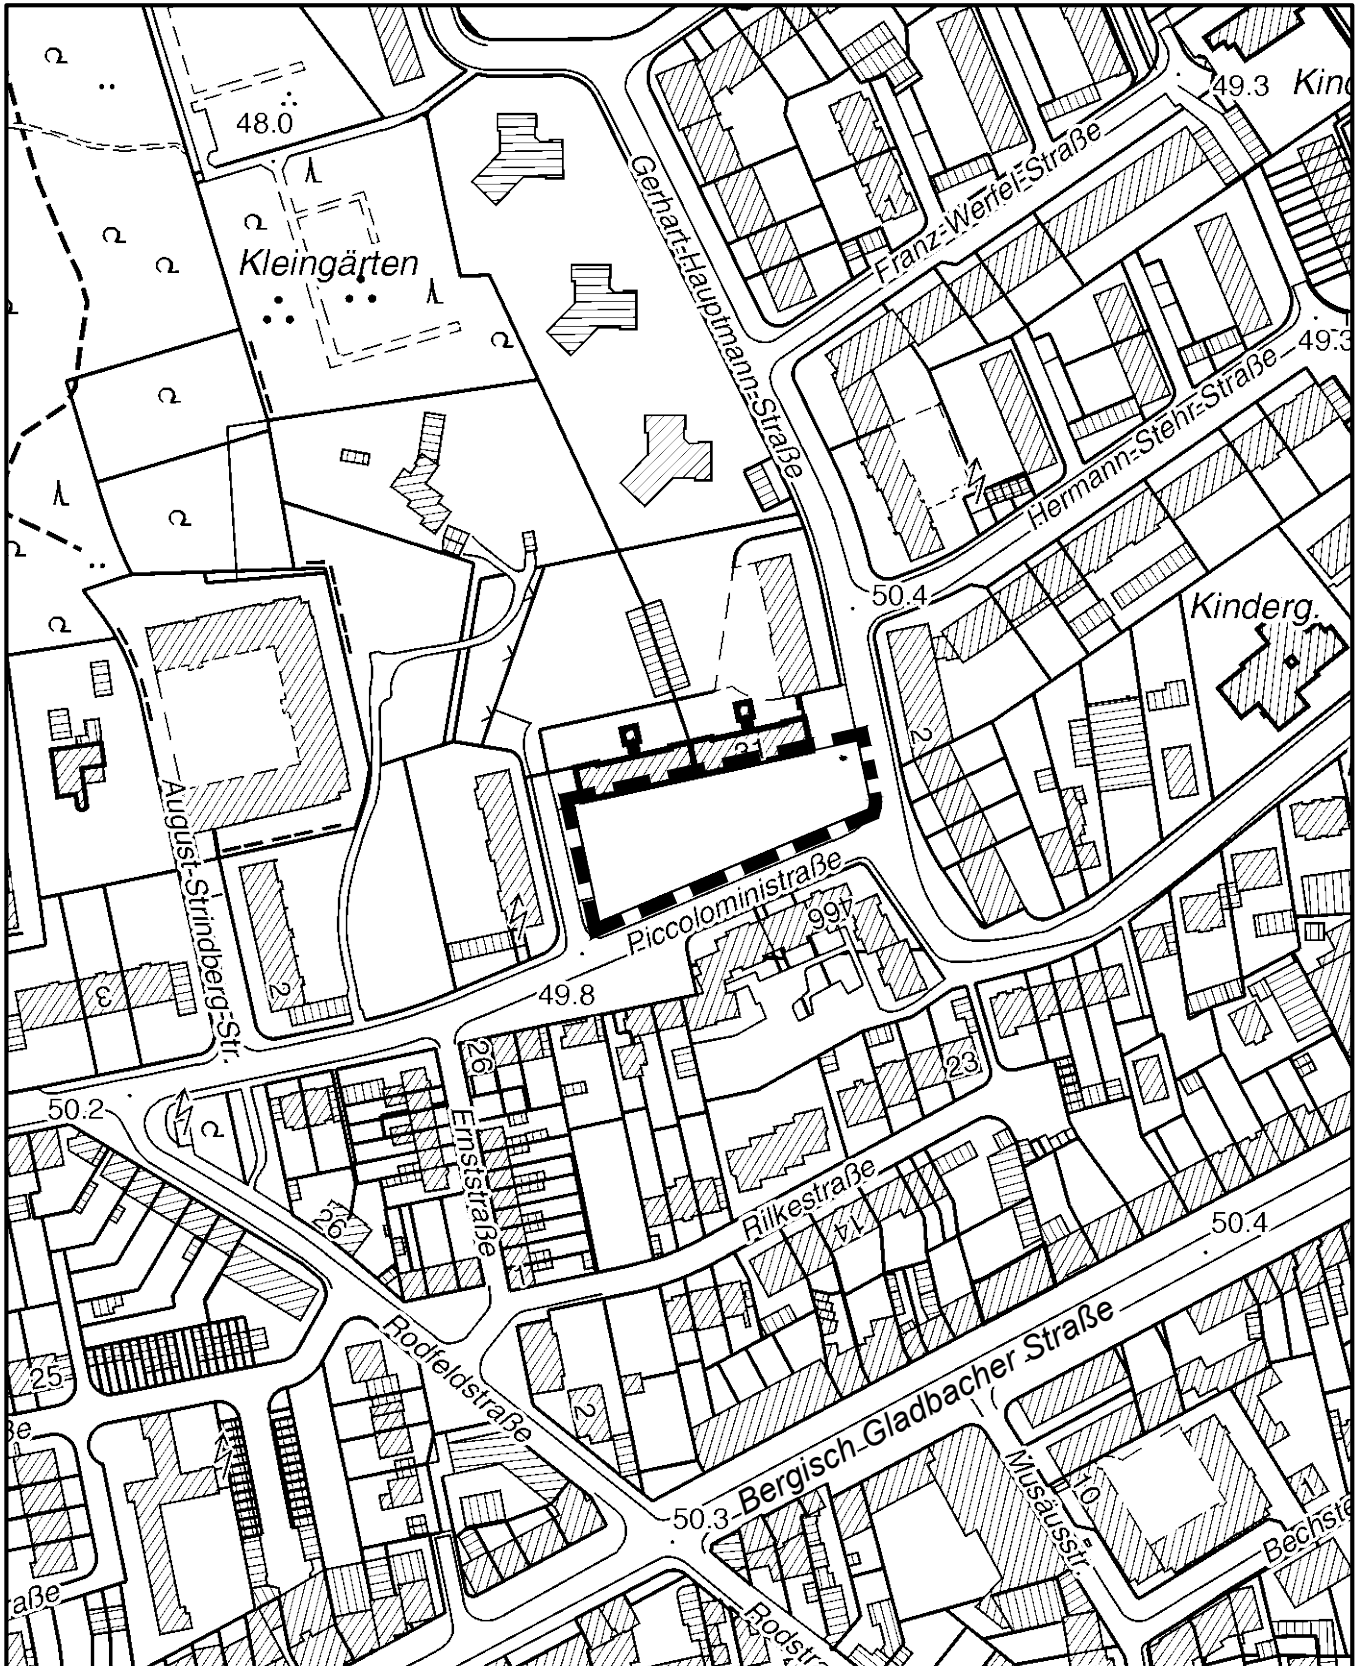

## Geltungsbereich temporäre Platzgestaltung REWE - Platz an der Piccoloministraße in Köln - Holweide

Maßstab 1 : 2 500

Planwirkungsbereich der Vorlage zur Orientierung von Mitgliedern des Rates, der Ausschüsse und der Bezirksvertretungen, die wegen Befangenheit an den Beratungen zu diesem Tagesordnungspunkt nicht teilnehmen dürfen.