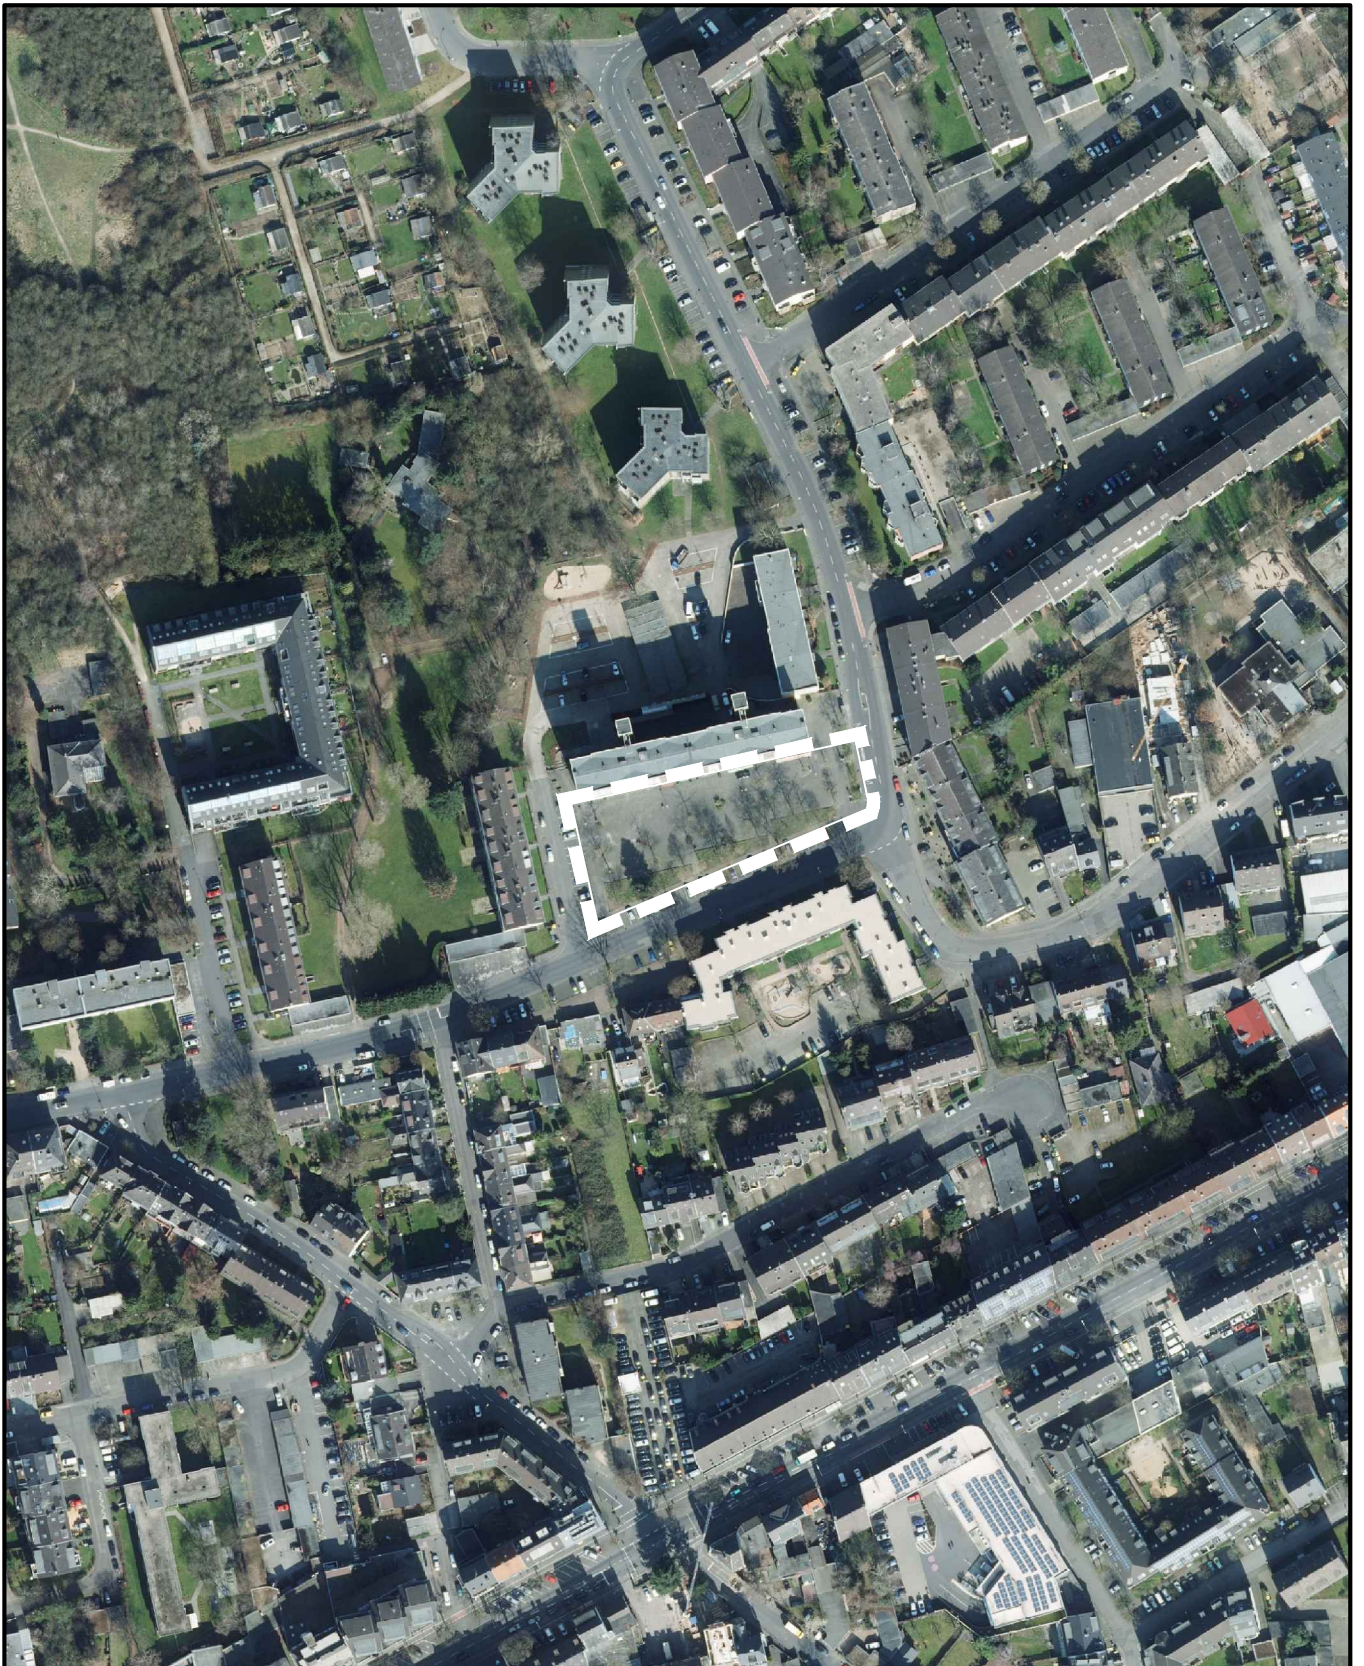

Luftbildausschnitt des Geltungsbereich temporäre Platzgestaltung REWE - Platz an der Piccoloministraße in Köln - Holweide

Maßstab 1 : 2 500

25 0 50 100 150 Meter