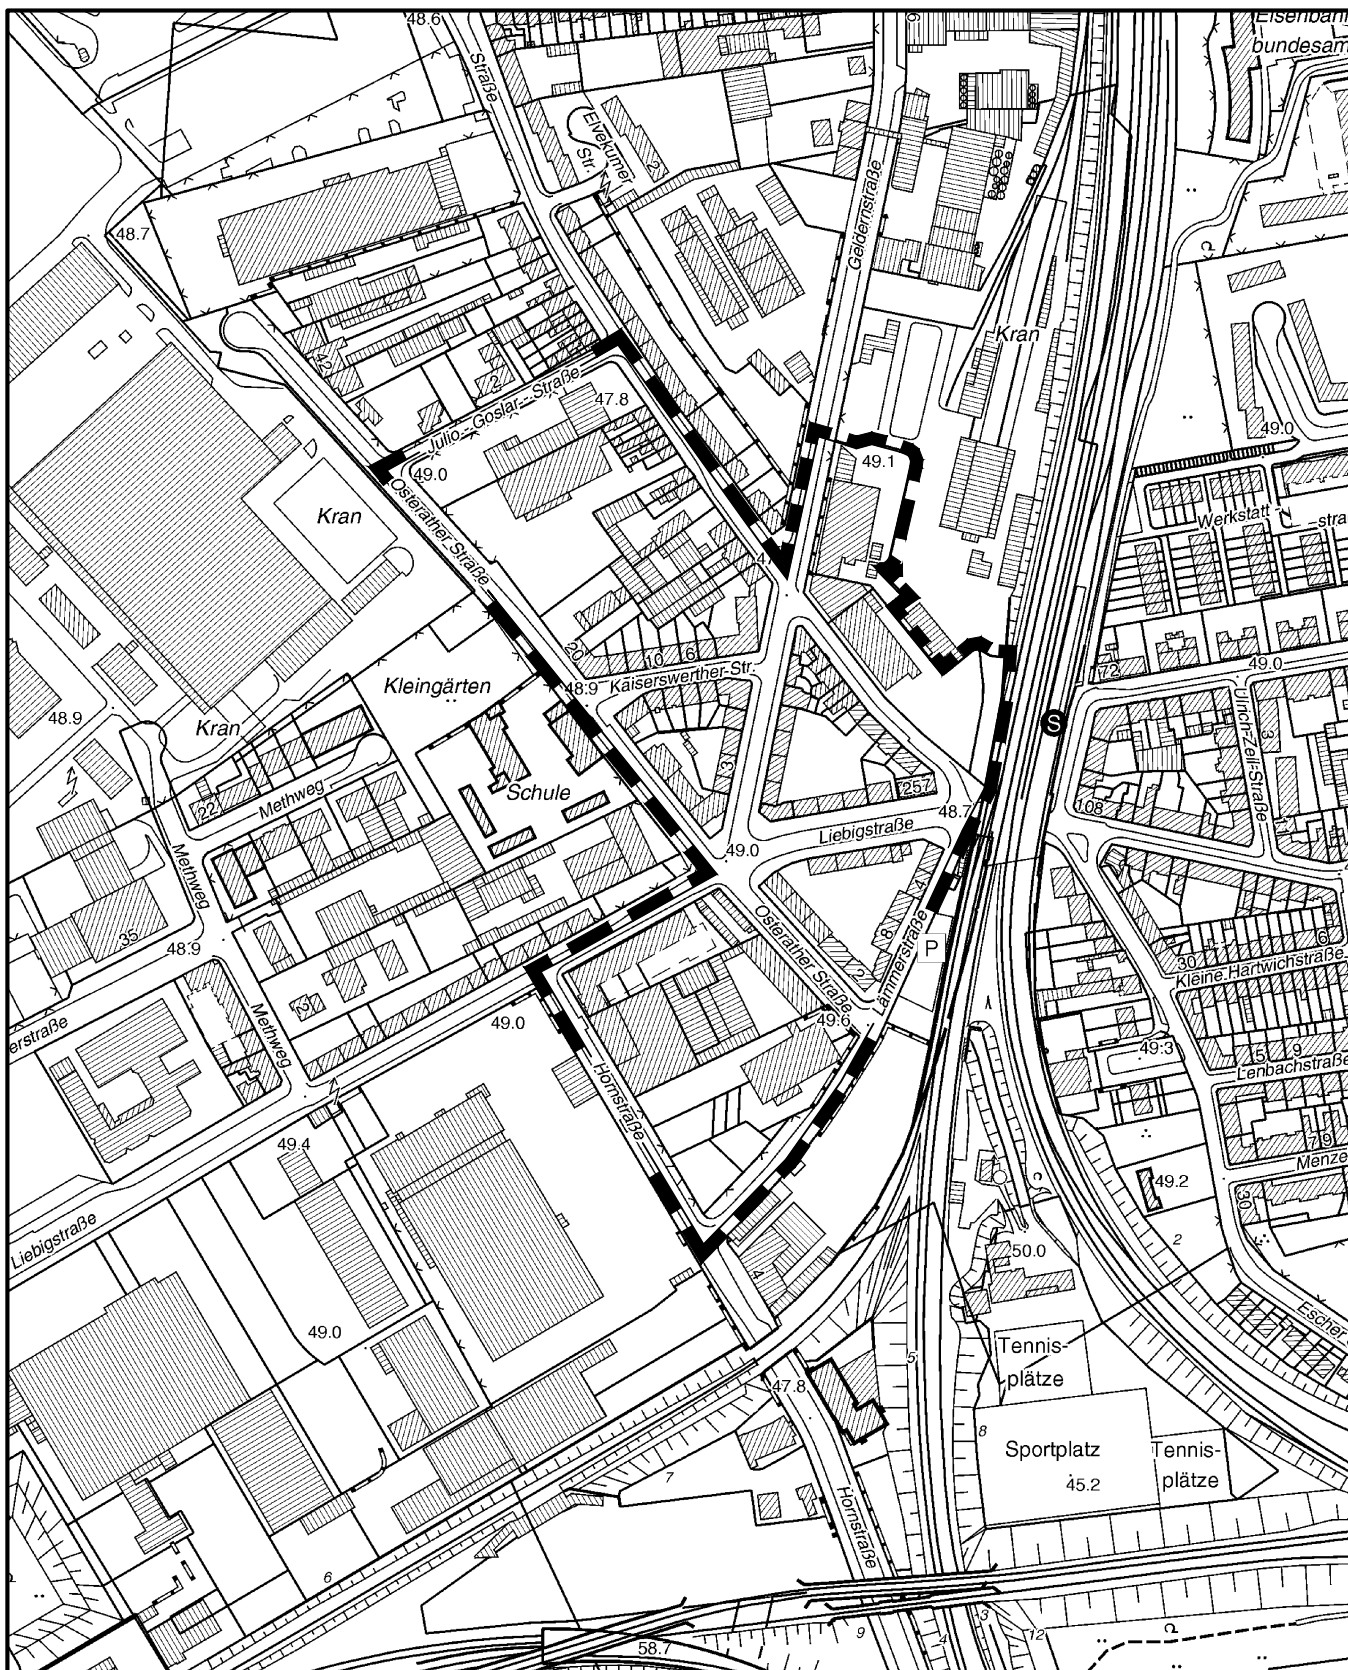

Anlage zur Satzung der Stadt Köln über eine Veränderungssperre in Köln-Bilderstöckchen

Arbeitstitel: Osterather Straße/Liebigstraße in Köln-Bilderstöckchen

Maßstab 1 : 5 000

50 0 100 200 300 Meter