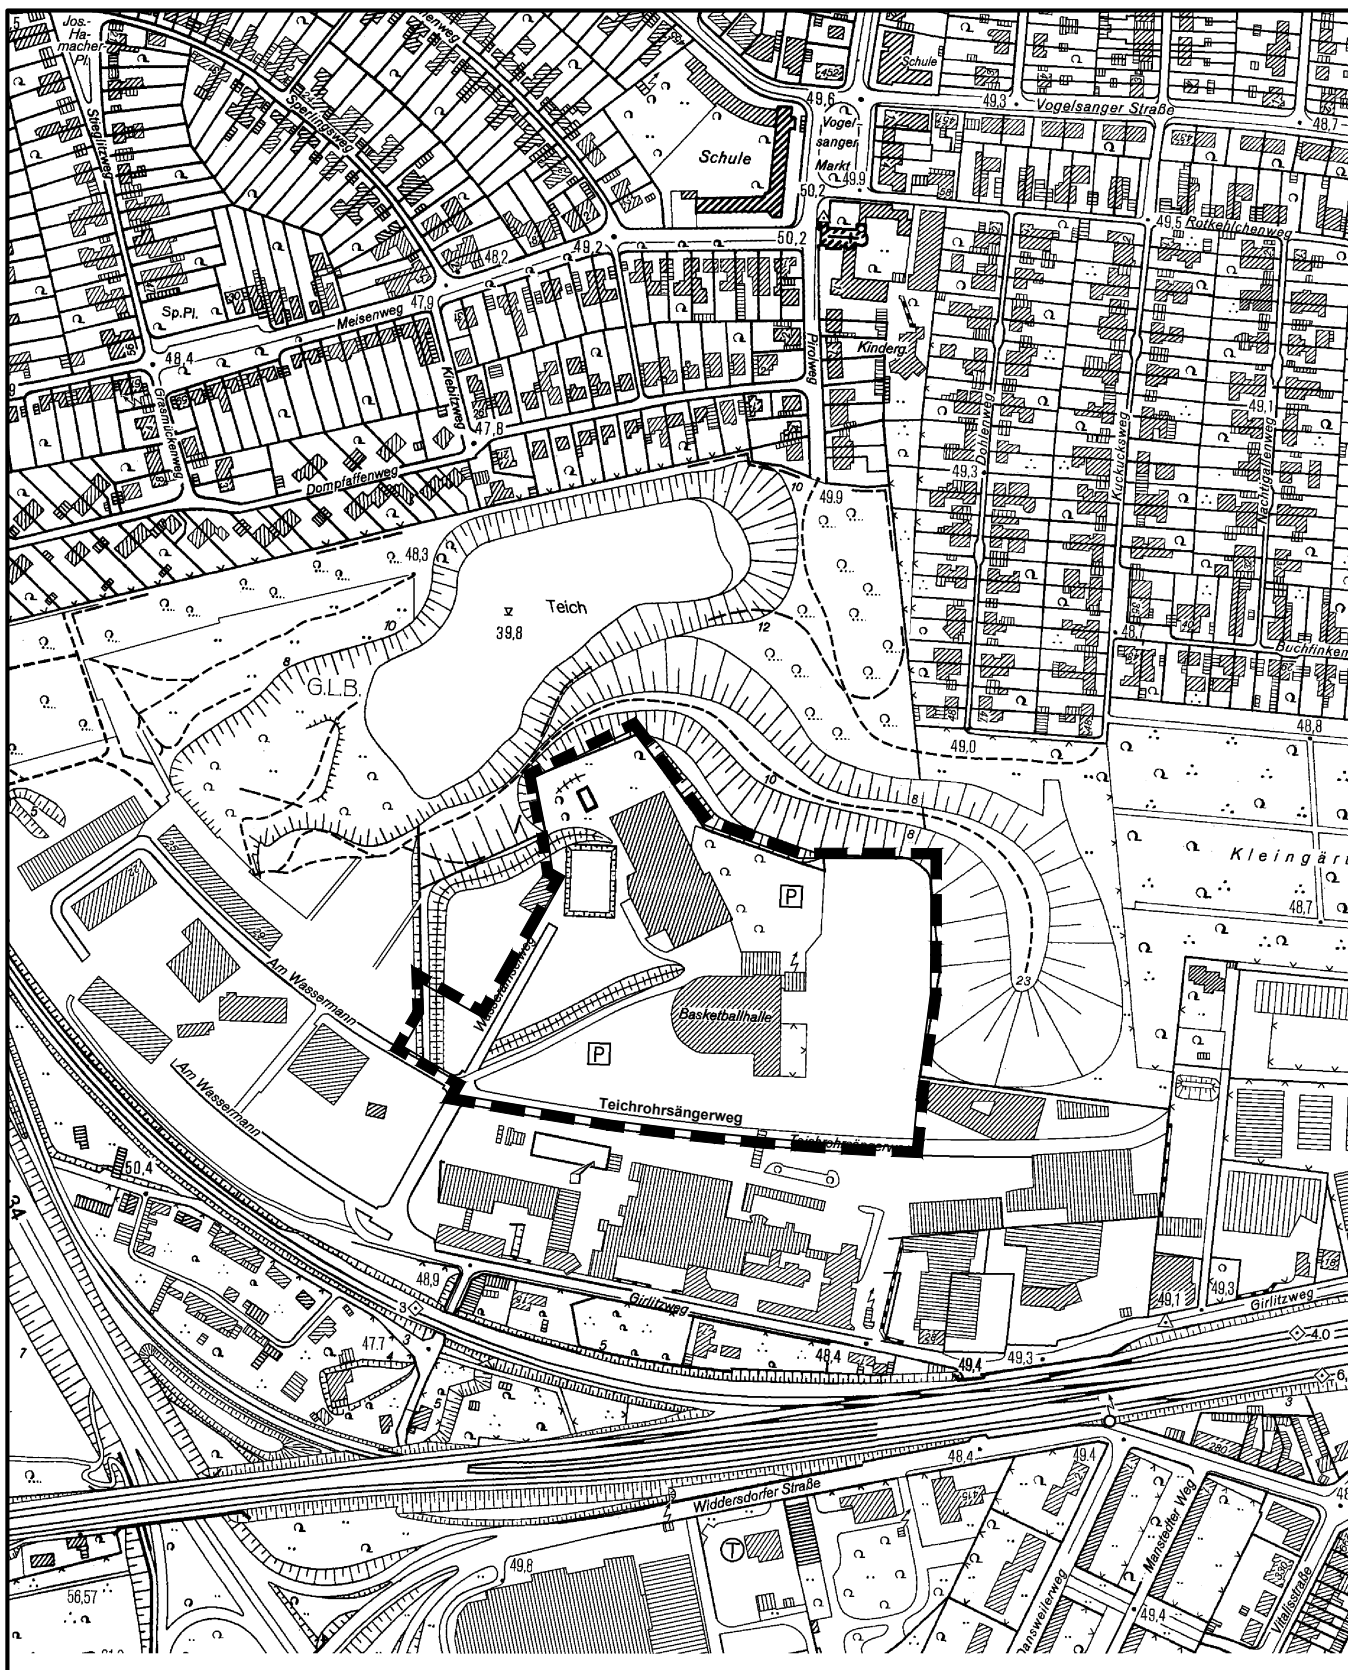

Anlage zur Änderung des Bebauungsplanes 62460/02 Arbeitstitel: "Vitalisstraße/Girlitzweg, 1. Änderung Gesamtschule Wasseramselweg in Köln-Vogelsang"

Maßstab 1 : 5 000

Planwirkungsbereich der Vorlage zur Orientierung von Mitgliedern des Rates, der Ausschüsse und der Bezirksvertretungen, die wegen Befangenheit an den Beratungen zu diesem Tagesordnungspunkt nicht teilnehmen dürfen.