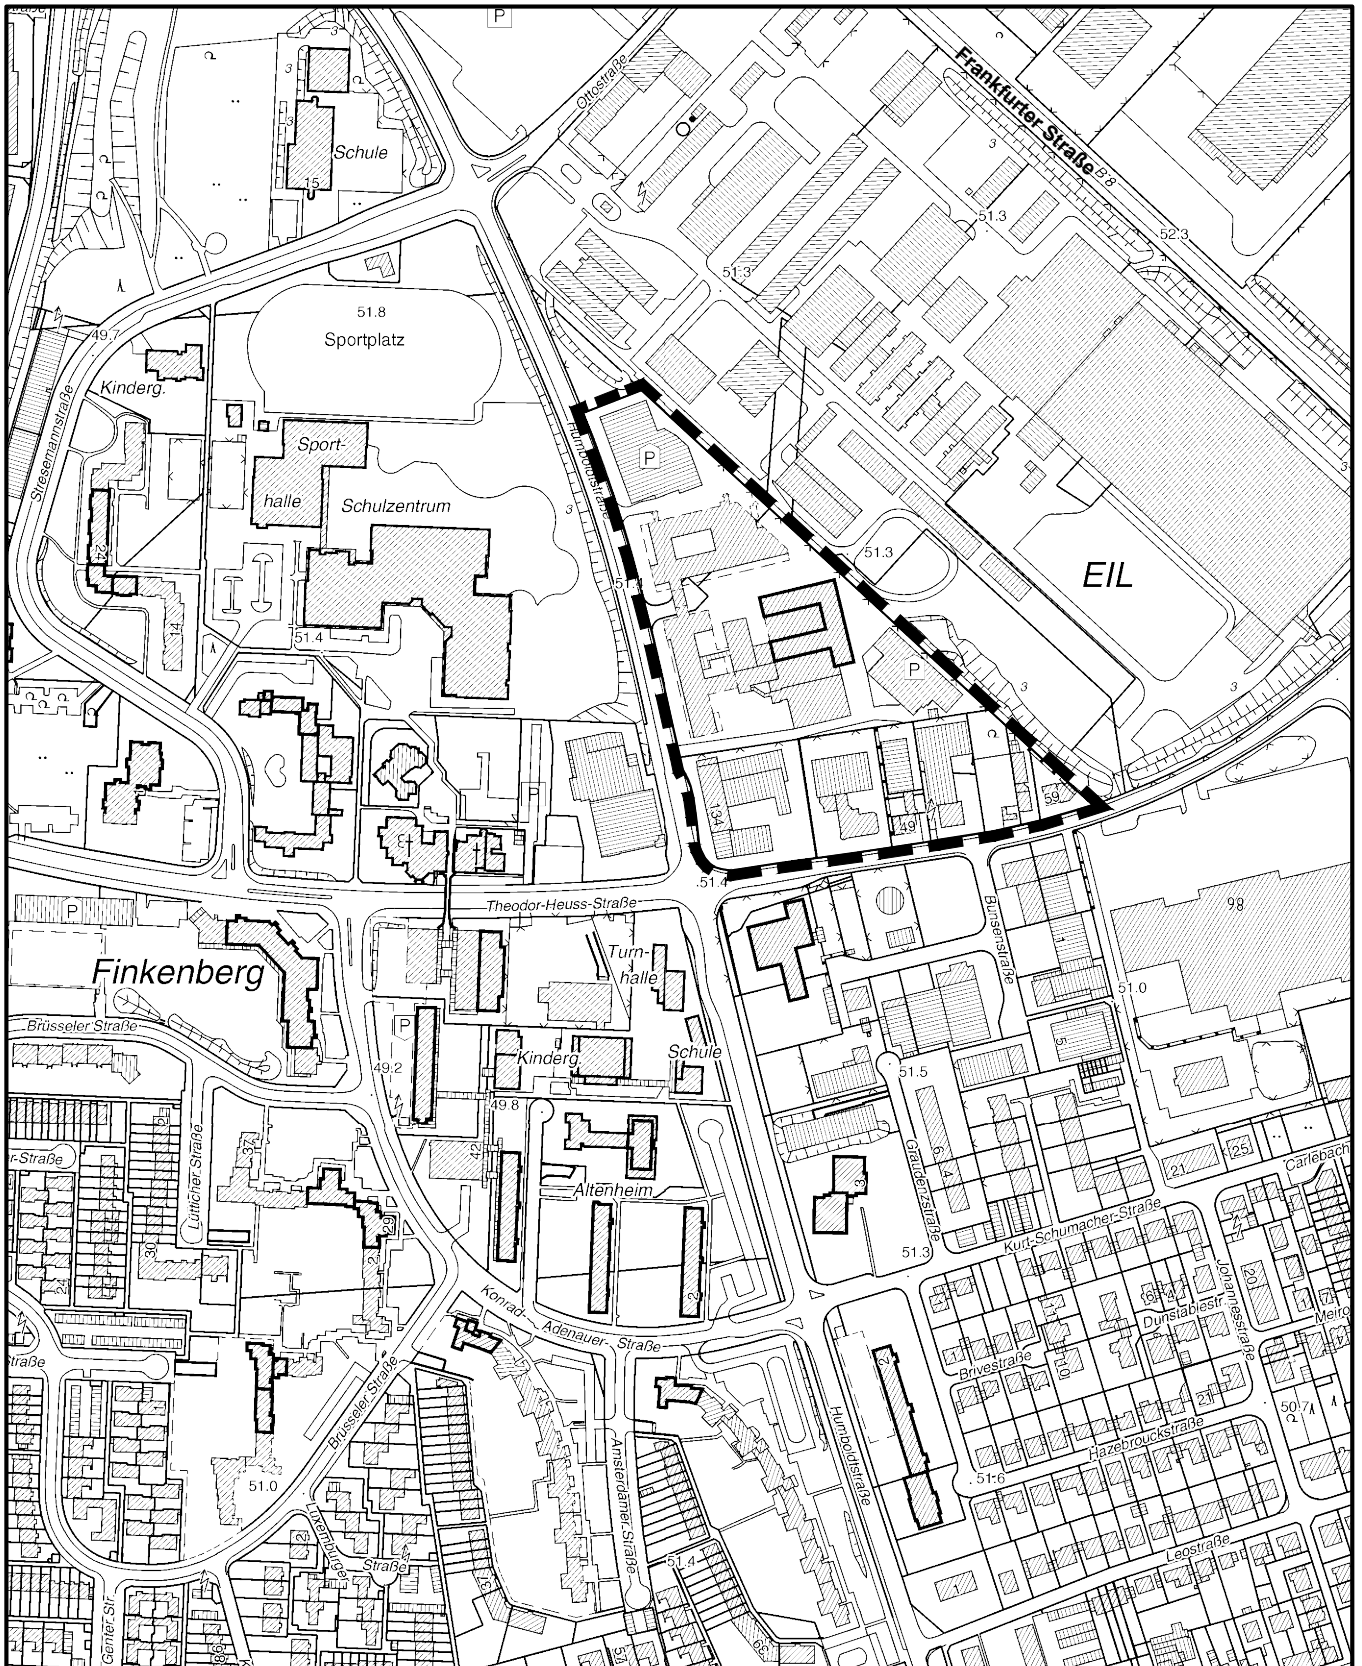

Satzung der Stadt Köln über eine Veränderungssperre in Köln - Porz - Finkenberg Arbeitstitel: Humboldtstraße in Köln - Porz - Finkenberg

Maßstab 1 : 5 000

Planwirkungsbereich der Vorlage zur Orientierung von Mitgliedern des Rates, der Ausschüsse und der Bezirksvertretungen, die wegen Befangenheit an den Beratungen zu diesem Tagesordnungspunkt nicht teilnehmen dürfen.