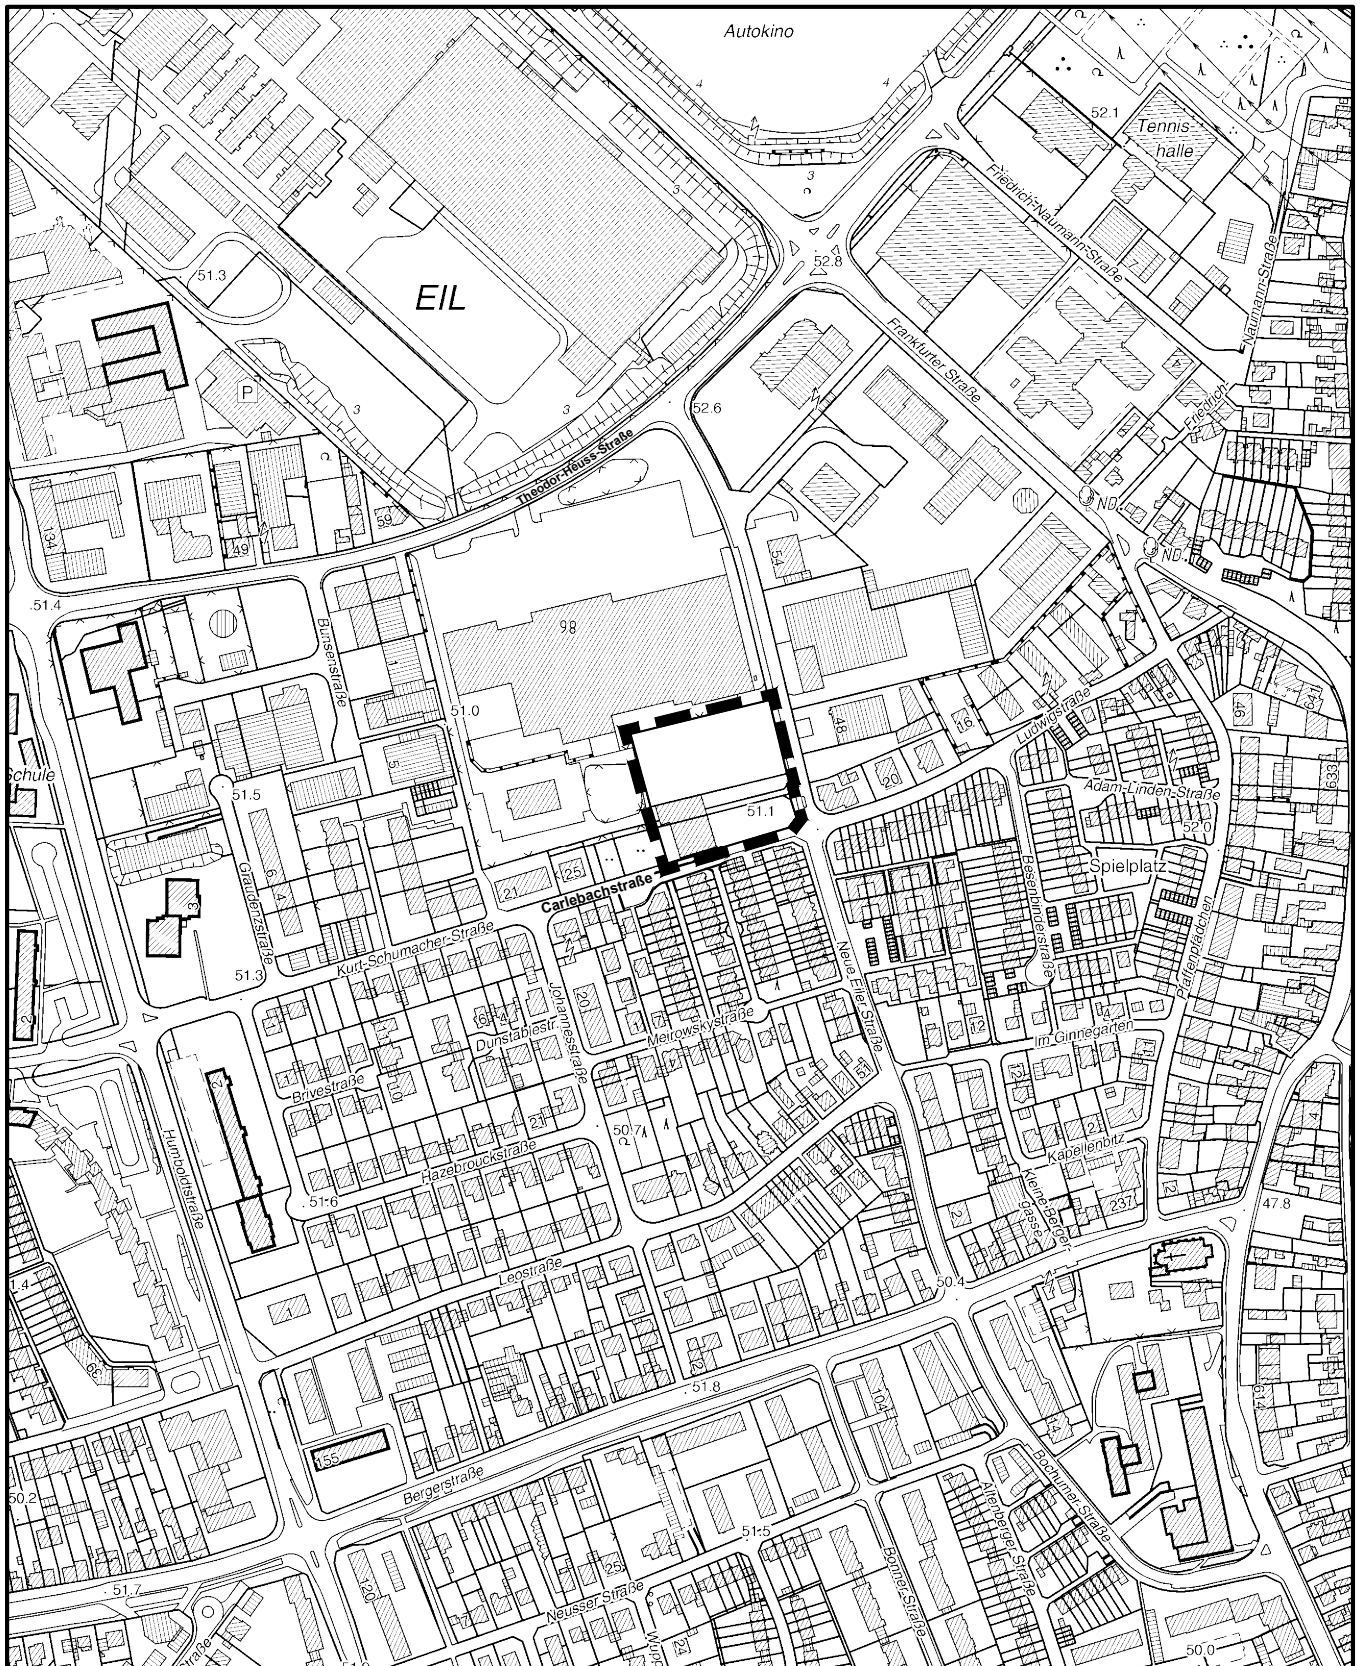

Anlage zur Satzung der Stadt Köln über eine Veränderungssperre in Köln - Porz - Eil

Arbeitstitel: Carlebachstraße in Köln - Porz - Eil

Maßstab 1 : 5 000

50 0 100 200 300 Meter