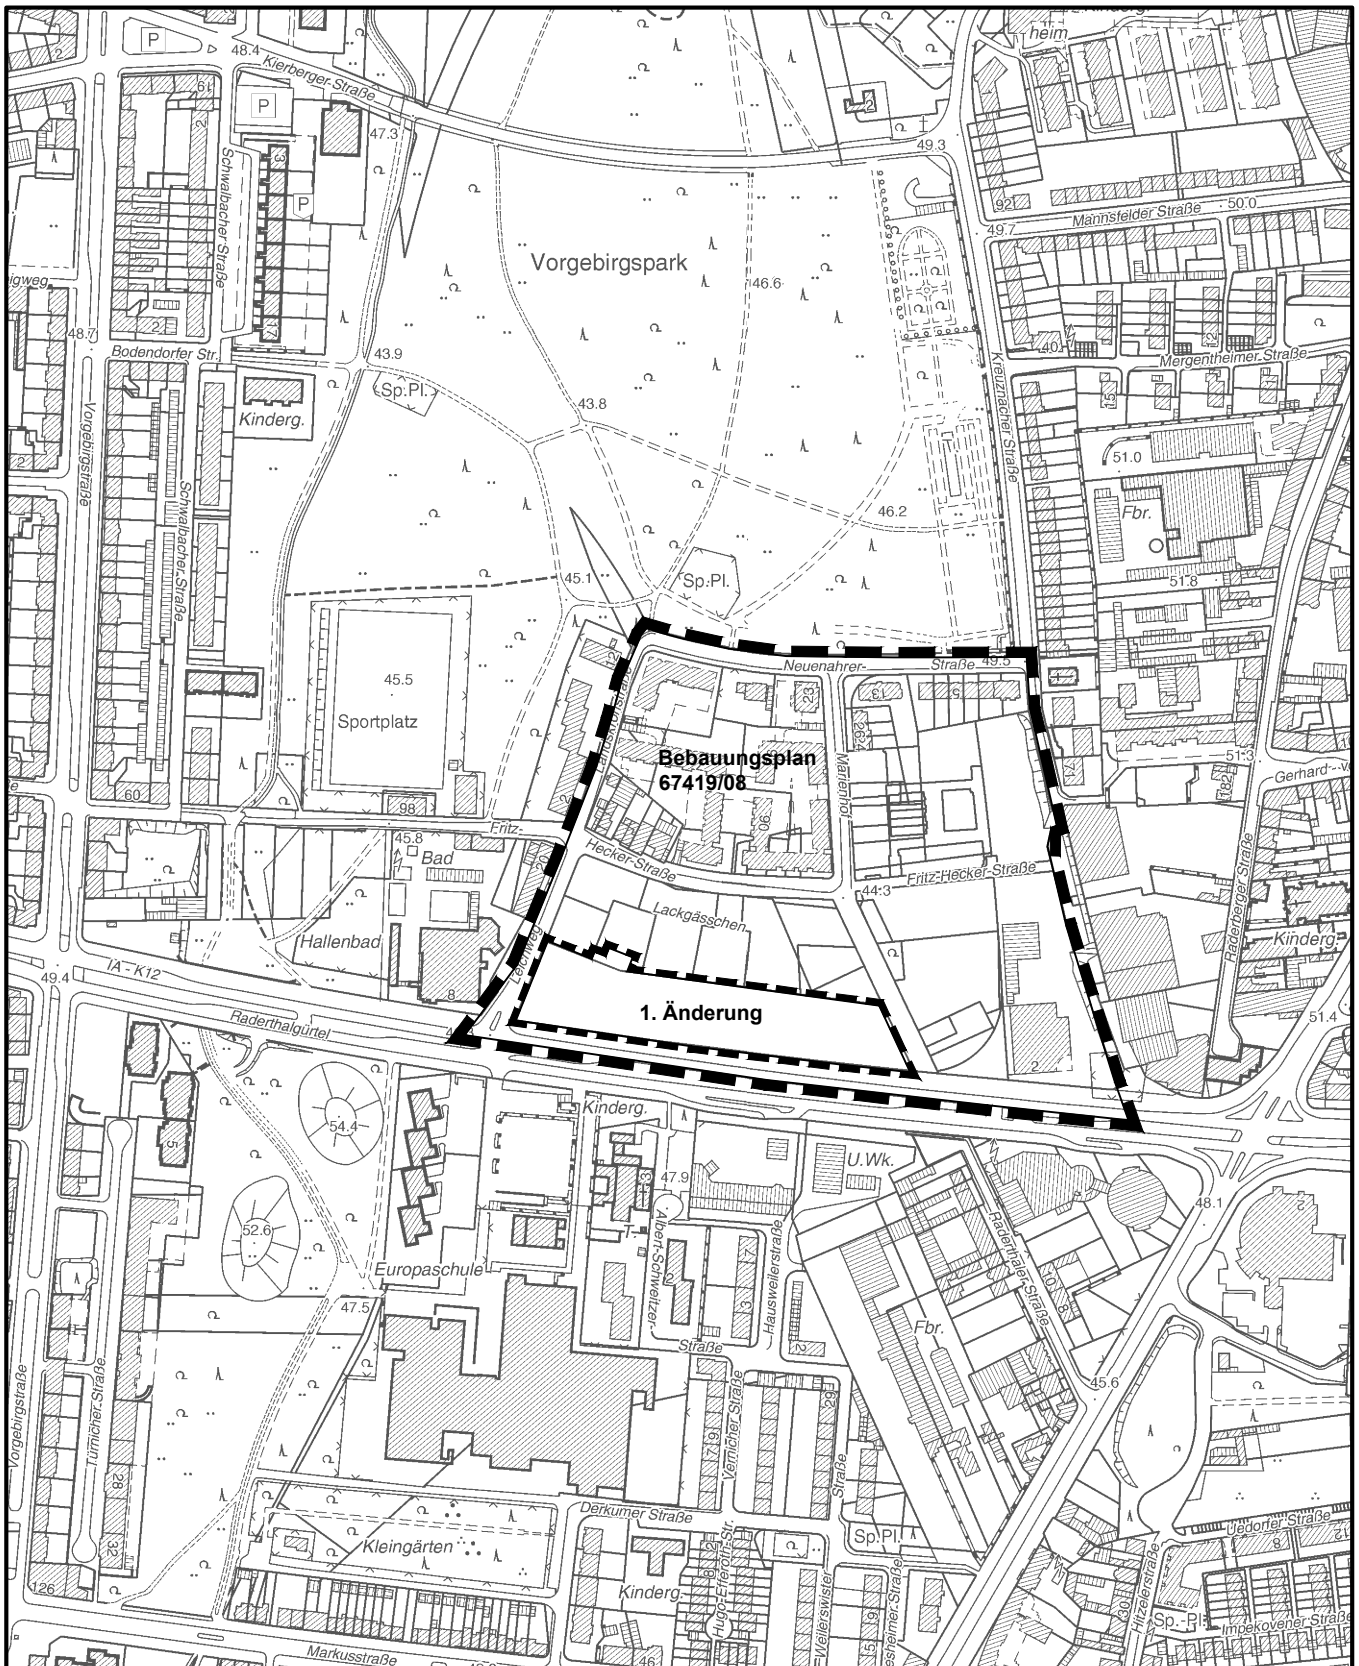

## Geltungsbereich des Bebauungsplanes 67419/08 Raderthalgürtel (neu) in Köln - Zollstock, 1. Änderung

Maßstab 1 : 5 000

50 0 100 200 300 Meter

Planwirkungsbereich der Vorlage zur Orientierung von Mitgliedern des Rates, der Ausschüsse und der Bezirksvertretungen, die wegen Befangenheit an den Beratungen zu diesem Tagesordnungspunkt nicht teilnehmen dürfen.