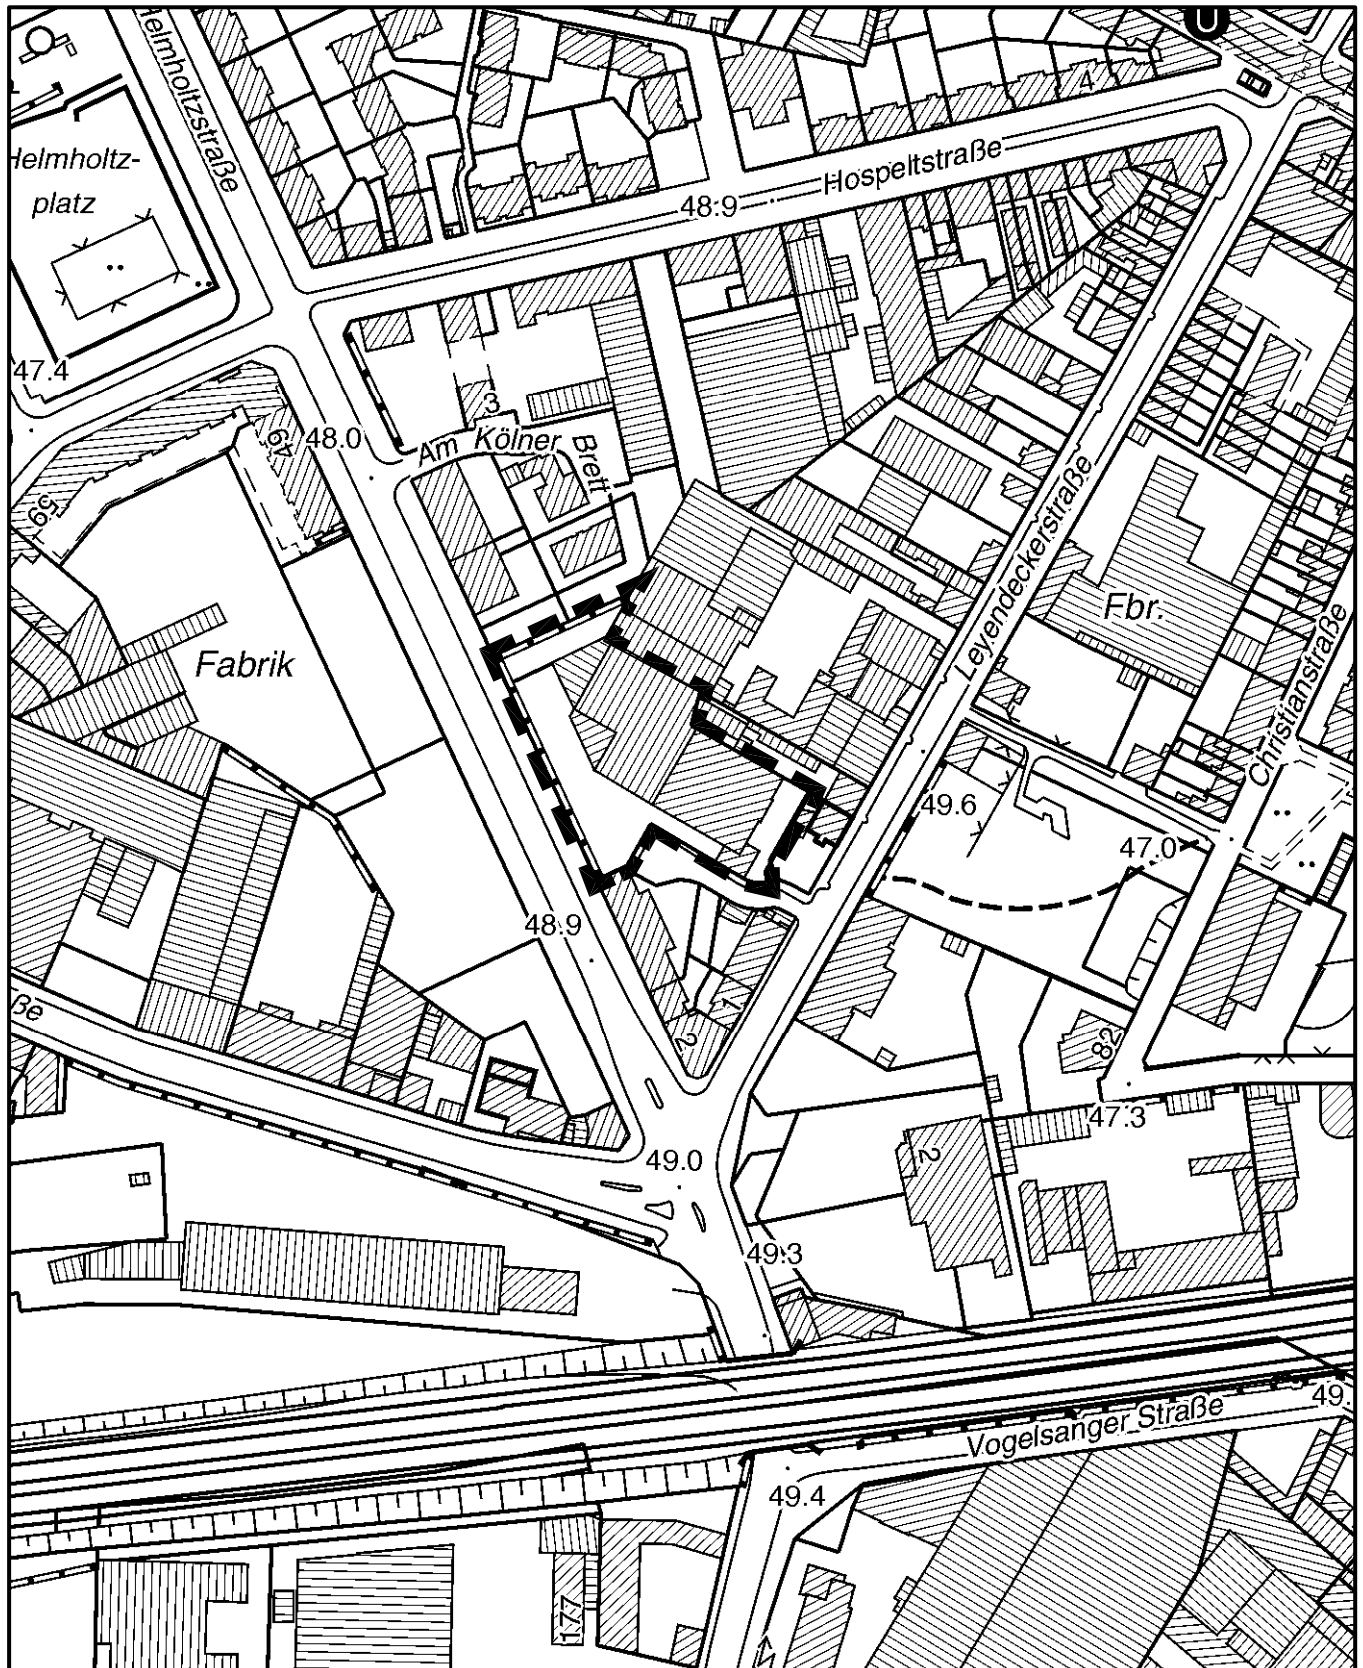

## Übersichtsplan Helmholzstraße / Kolbhalle in Köln - Ehrenfeld

Maßstab 1 : 2 500

Planwirkungsbereich der Vorlage zur Orientierung von Mitgliedern des Rates, der Ausschüsse und der Bezirksvertretungen, die wegen Befangenheit an den Beratungen zu diesem Tagesordnungspunkt nicht teilnehmen dürfen.