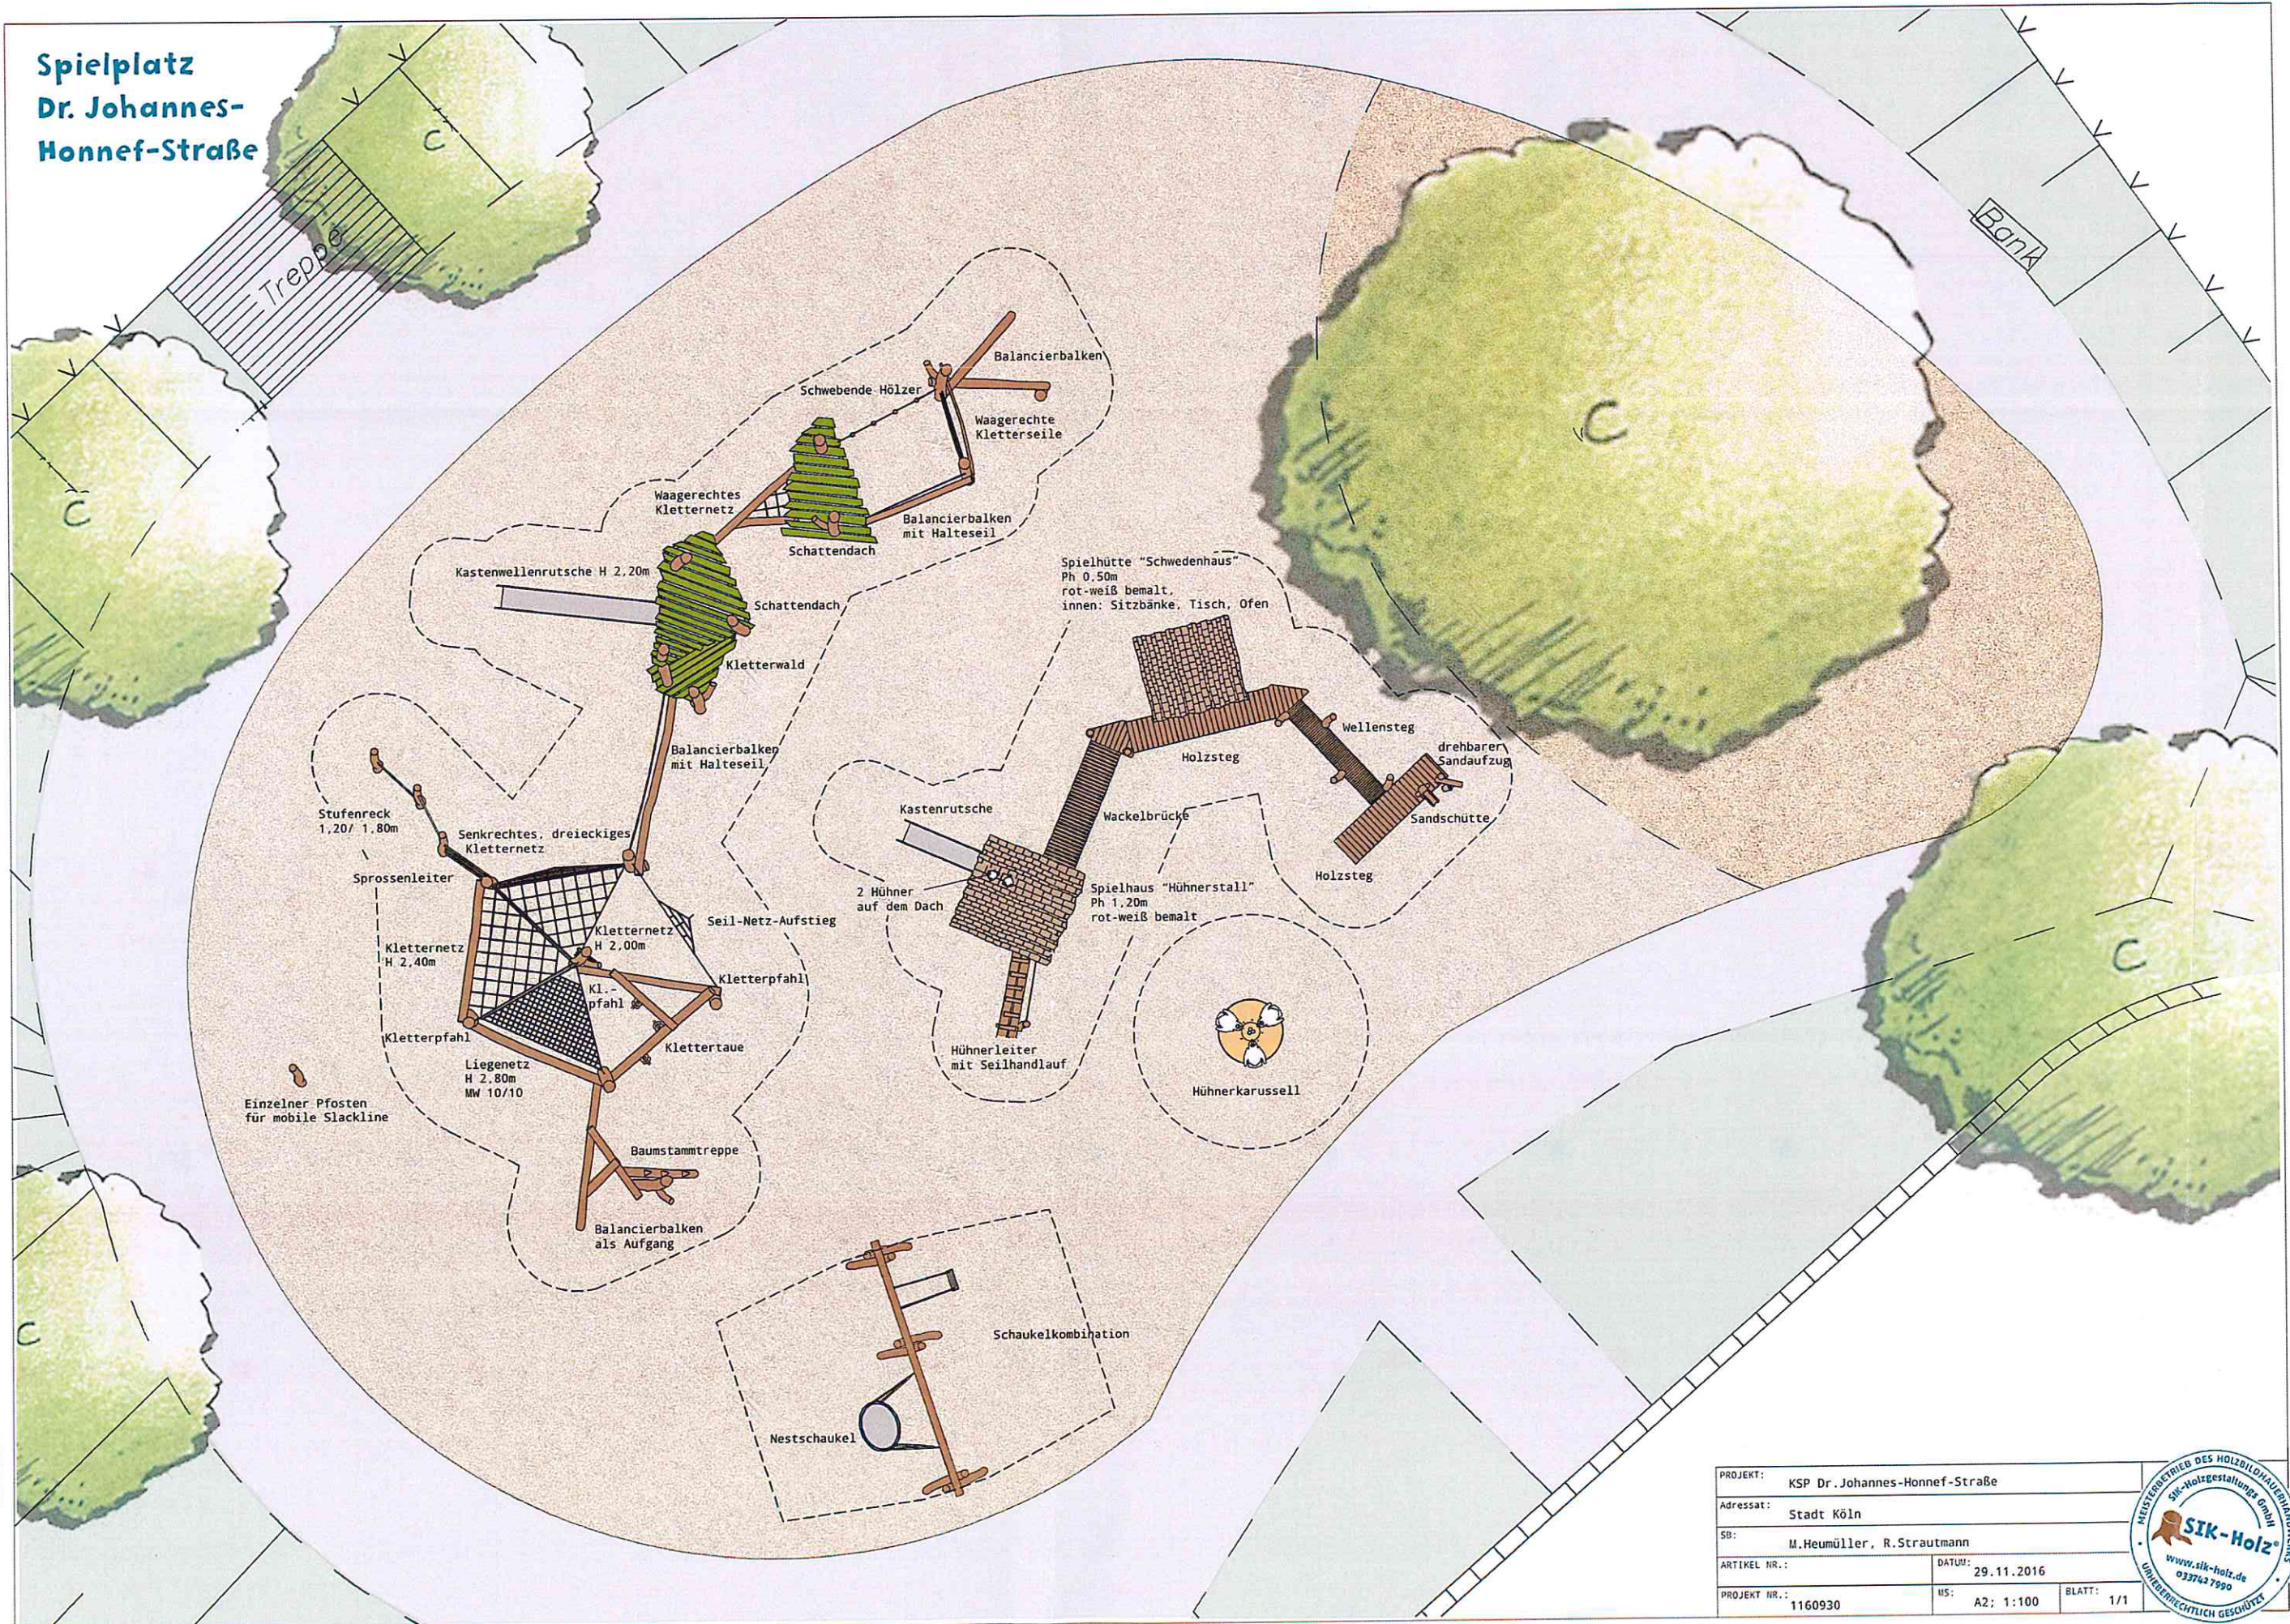

**Spielplatz  
Dr. Johannes-  
Honnef-Straße**

PROJEKT:	KSP Dr. Johannes-Honnef-Straße		
Adressat:	Stadt Köln		
SB:	M.Heumüller, R.Strautmann		
ARTIKEL NR.:	DATUM:	29.11.2016	
PROJEKT NR.:	MS:	A2: 1:100	BLATT: 1/1
		1160930	