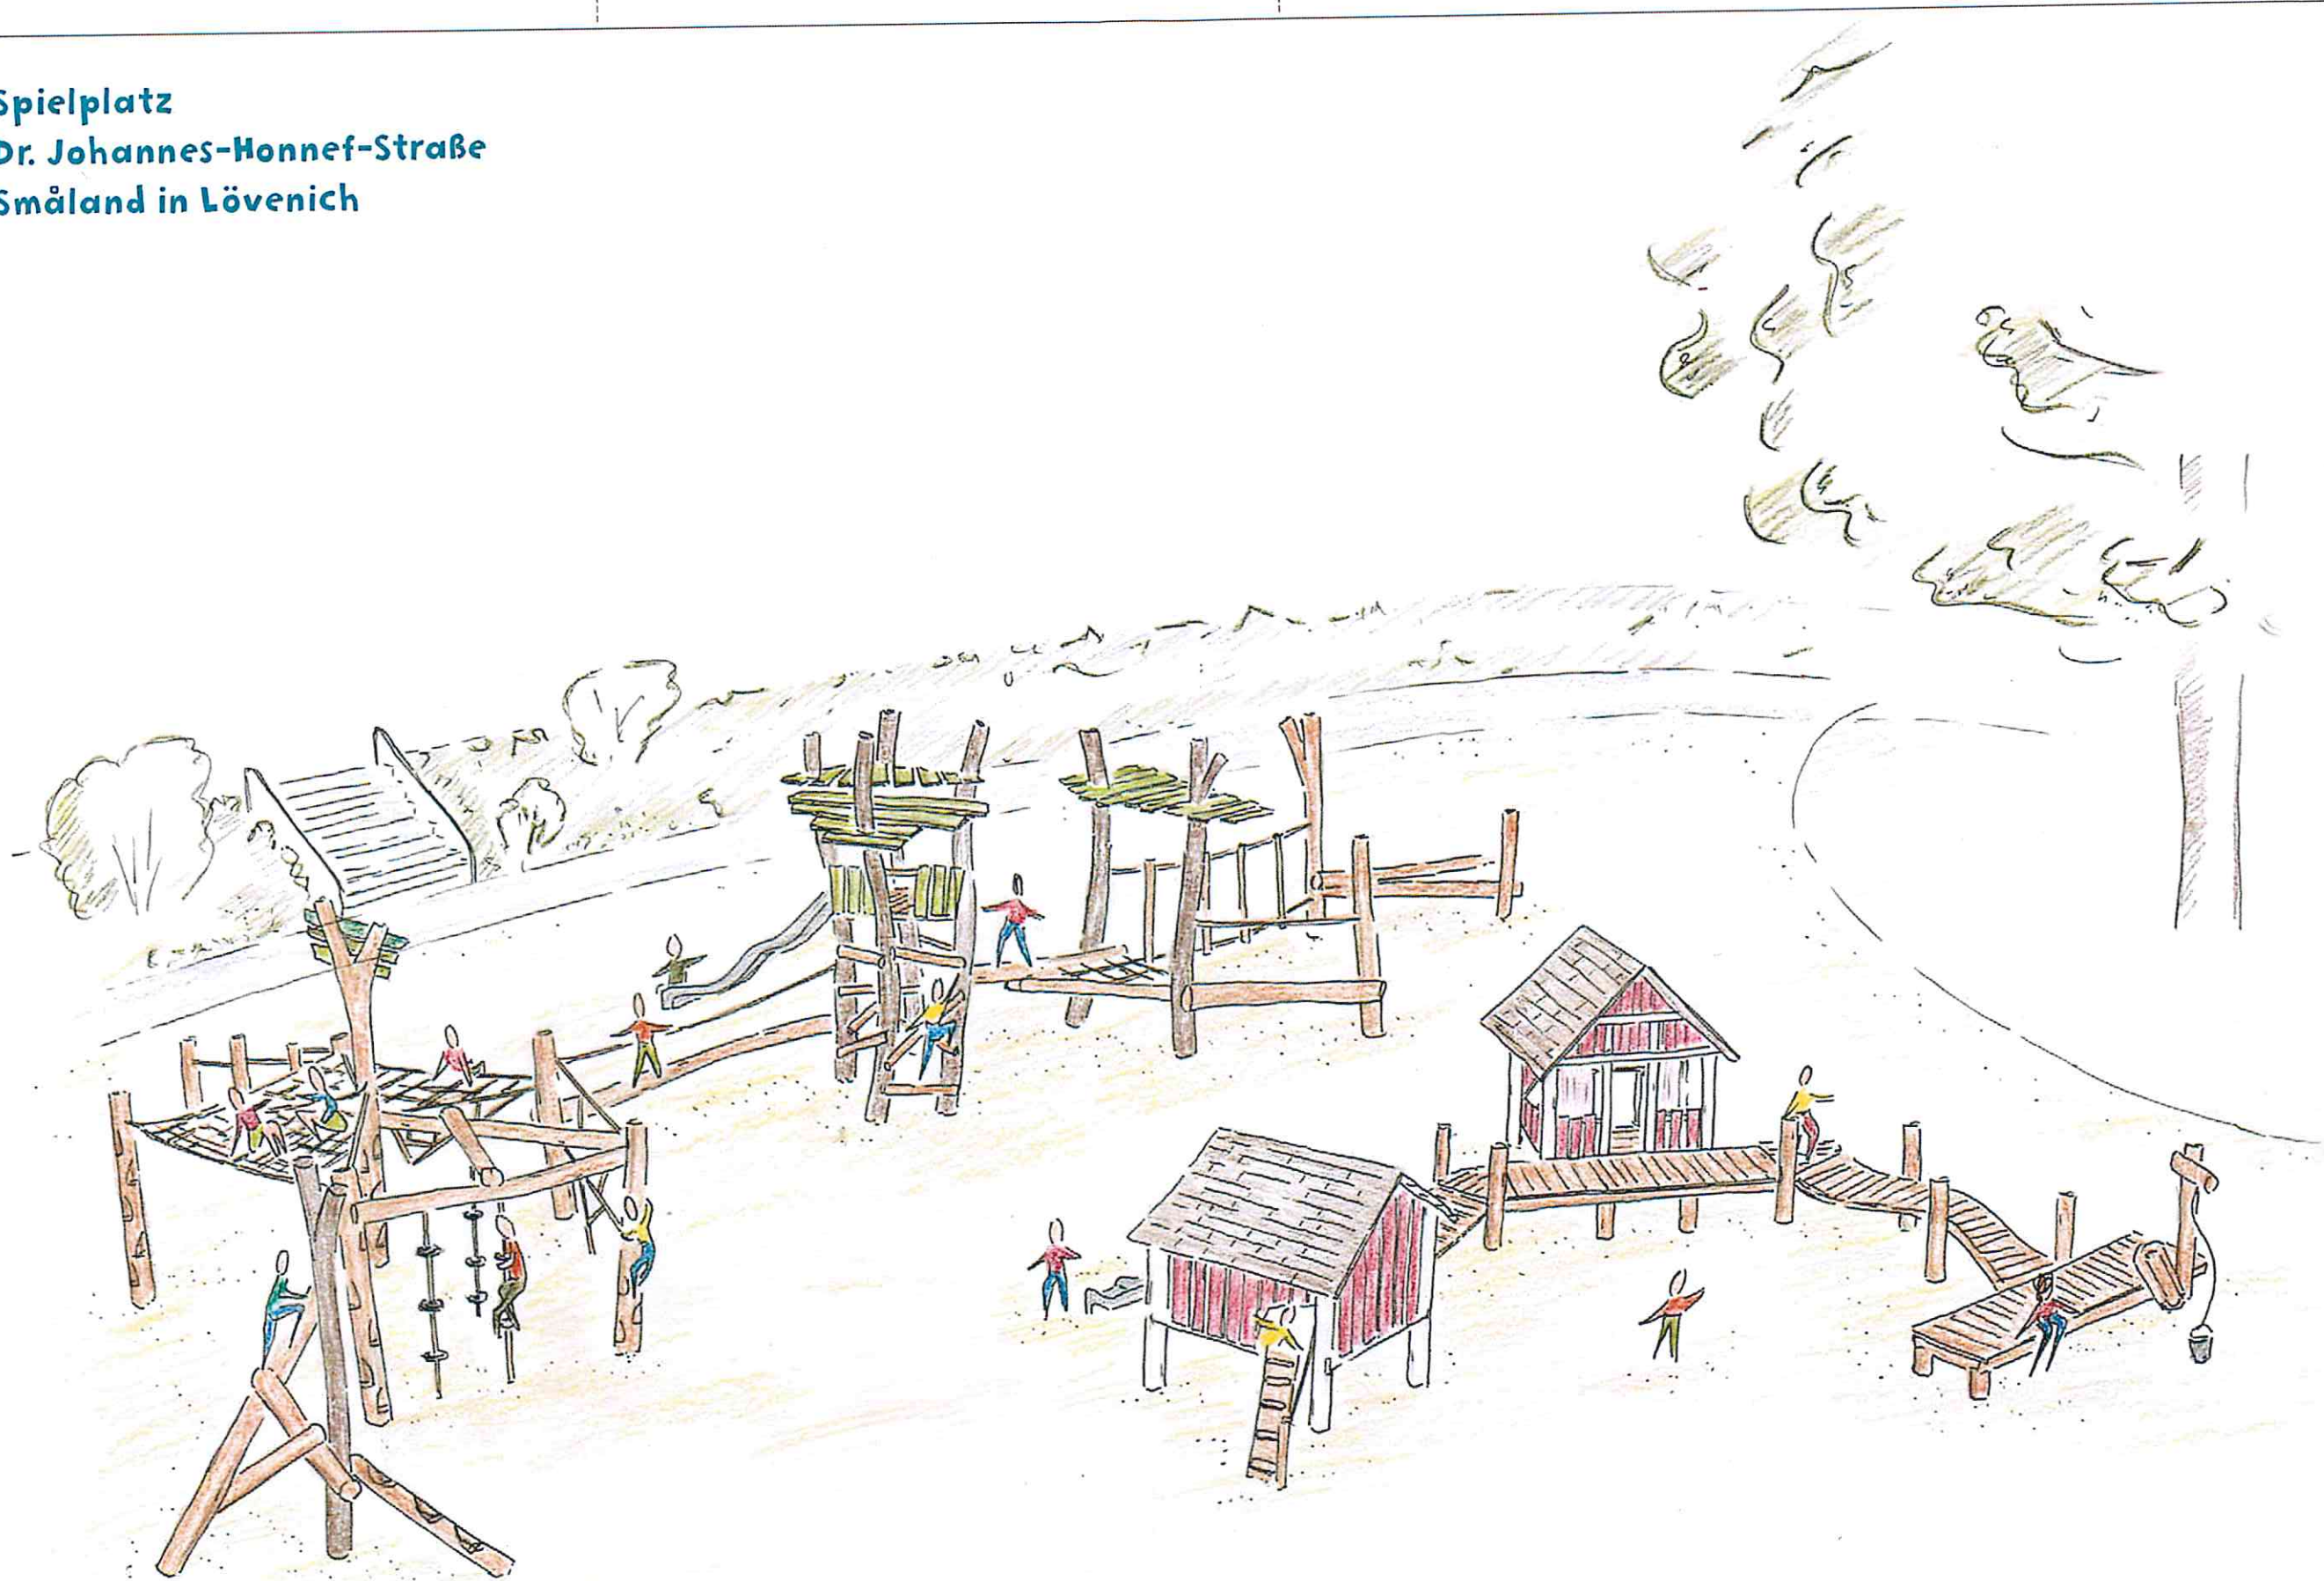

Spielplatz
Dr. Johannes-Honnef-Straße
Småland in Lövenich

PROJEKT:	KSP Dr. Johannes-Honnef-Straße, Köln		
Adressat:	Stadt Köln, Amt für Kinderinteressen		
SB:	M. Heumüller		
ARTIKEL NR.:	DATUM:	02.12.2016	
PROJEKT NR.:	MS:	A3; o.M.	BLATT: 1/1
1160930, Angebot			