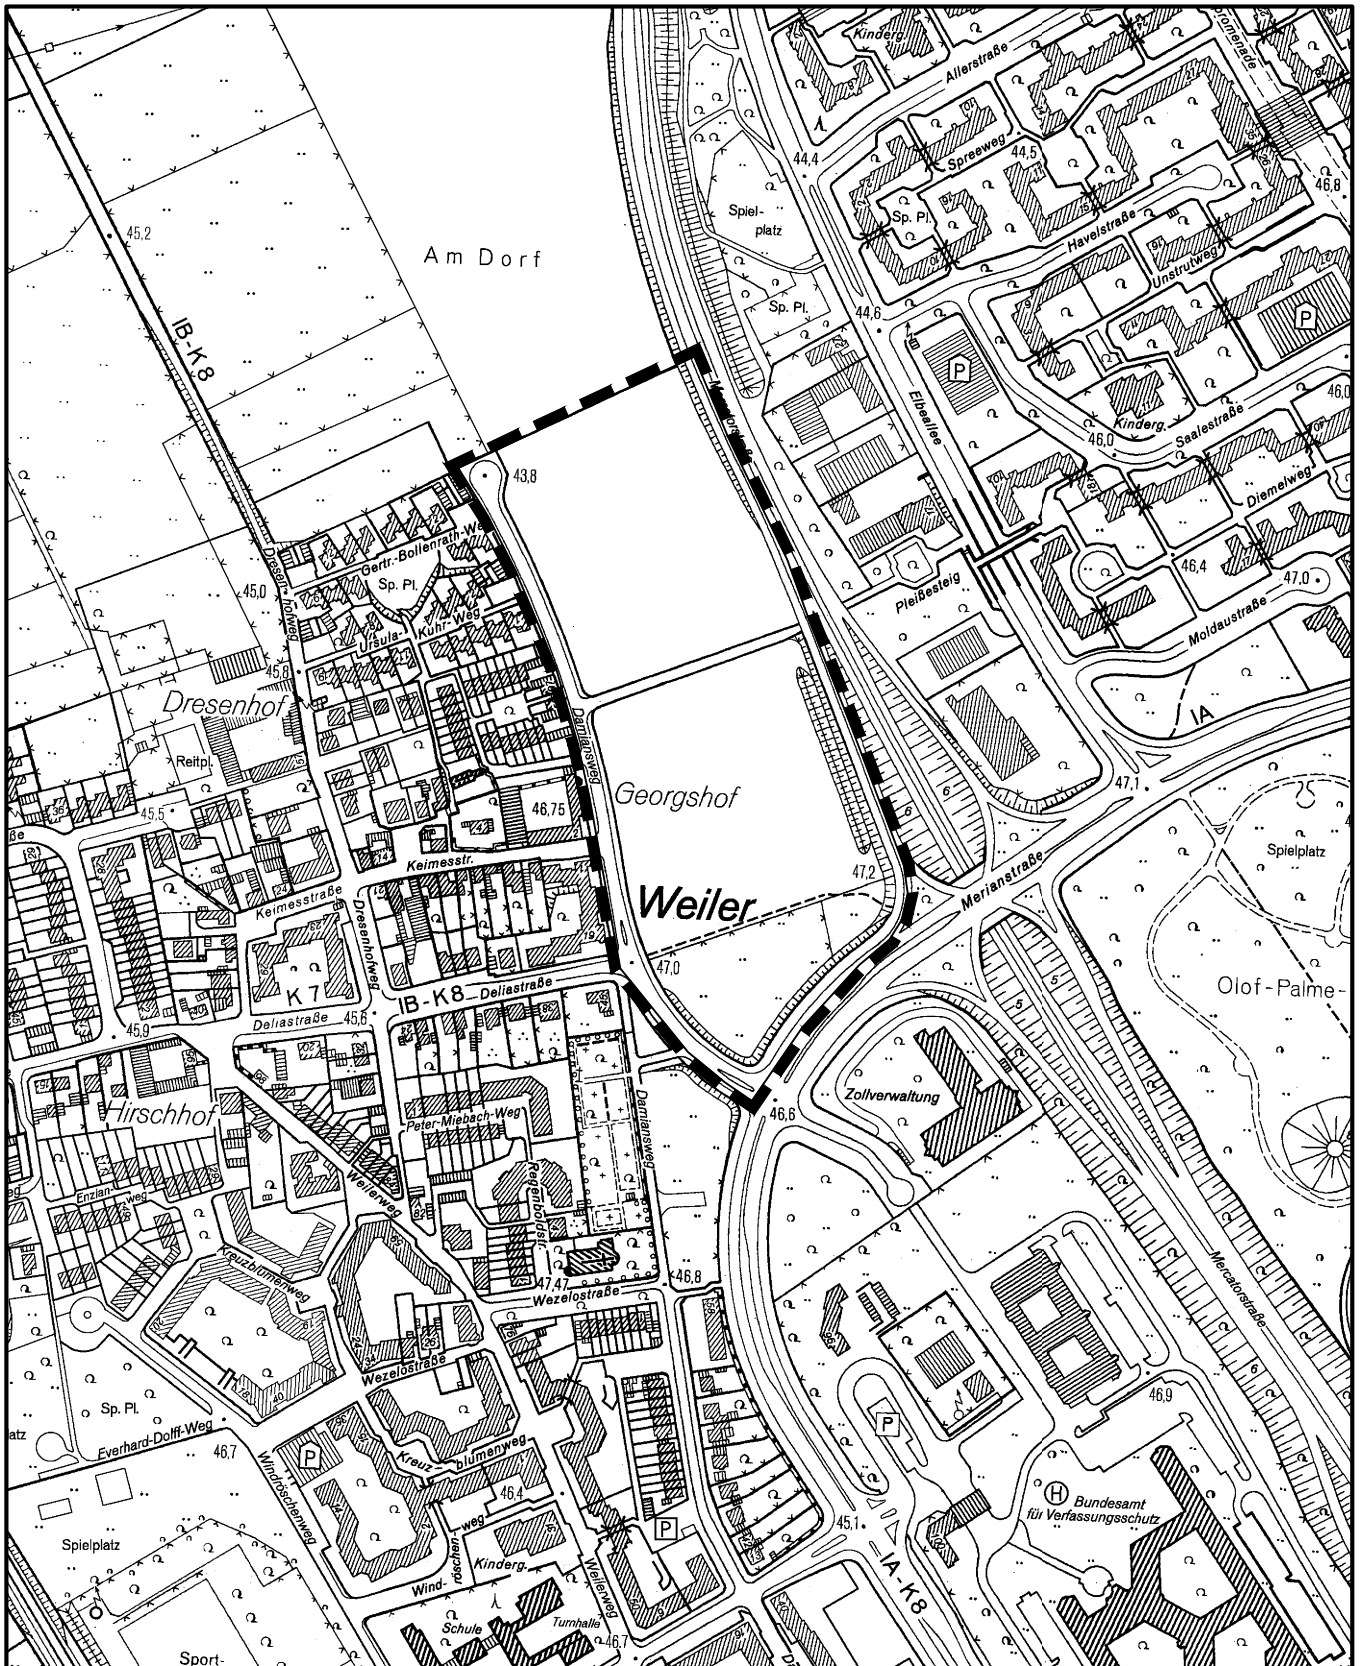

Geltungsbereich des Bebauungsplanes **Damiansweg** in Köln - Volkhoven/Weiler

Maßstab 1 : 5 000

Planwirkungsbereich der Vorlage zur Orientierung von Mitgliedern des Rates, der Ausschüsse und der Bezirksvertretungen, die wegen Befangenheit an den Beratungen zu diesem Tagesordnungspunkt nicht teilnehmen dürfen.