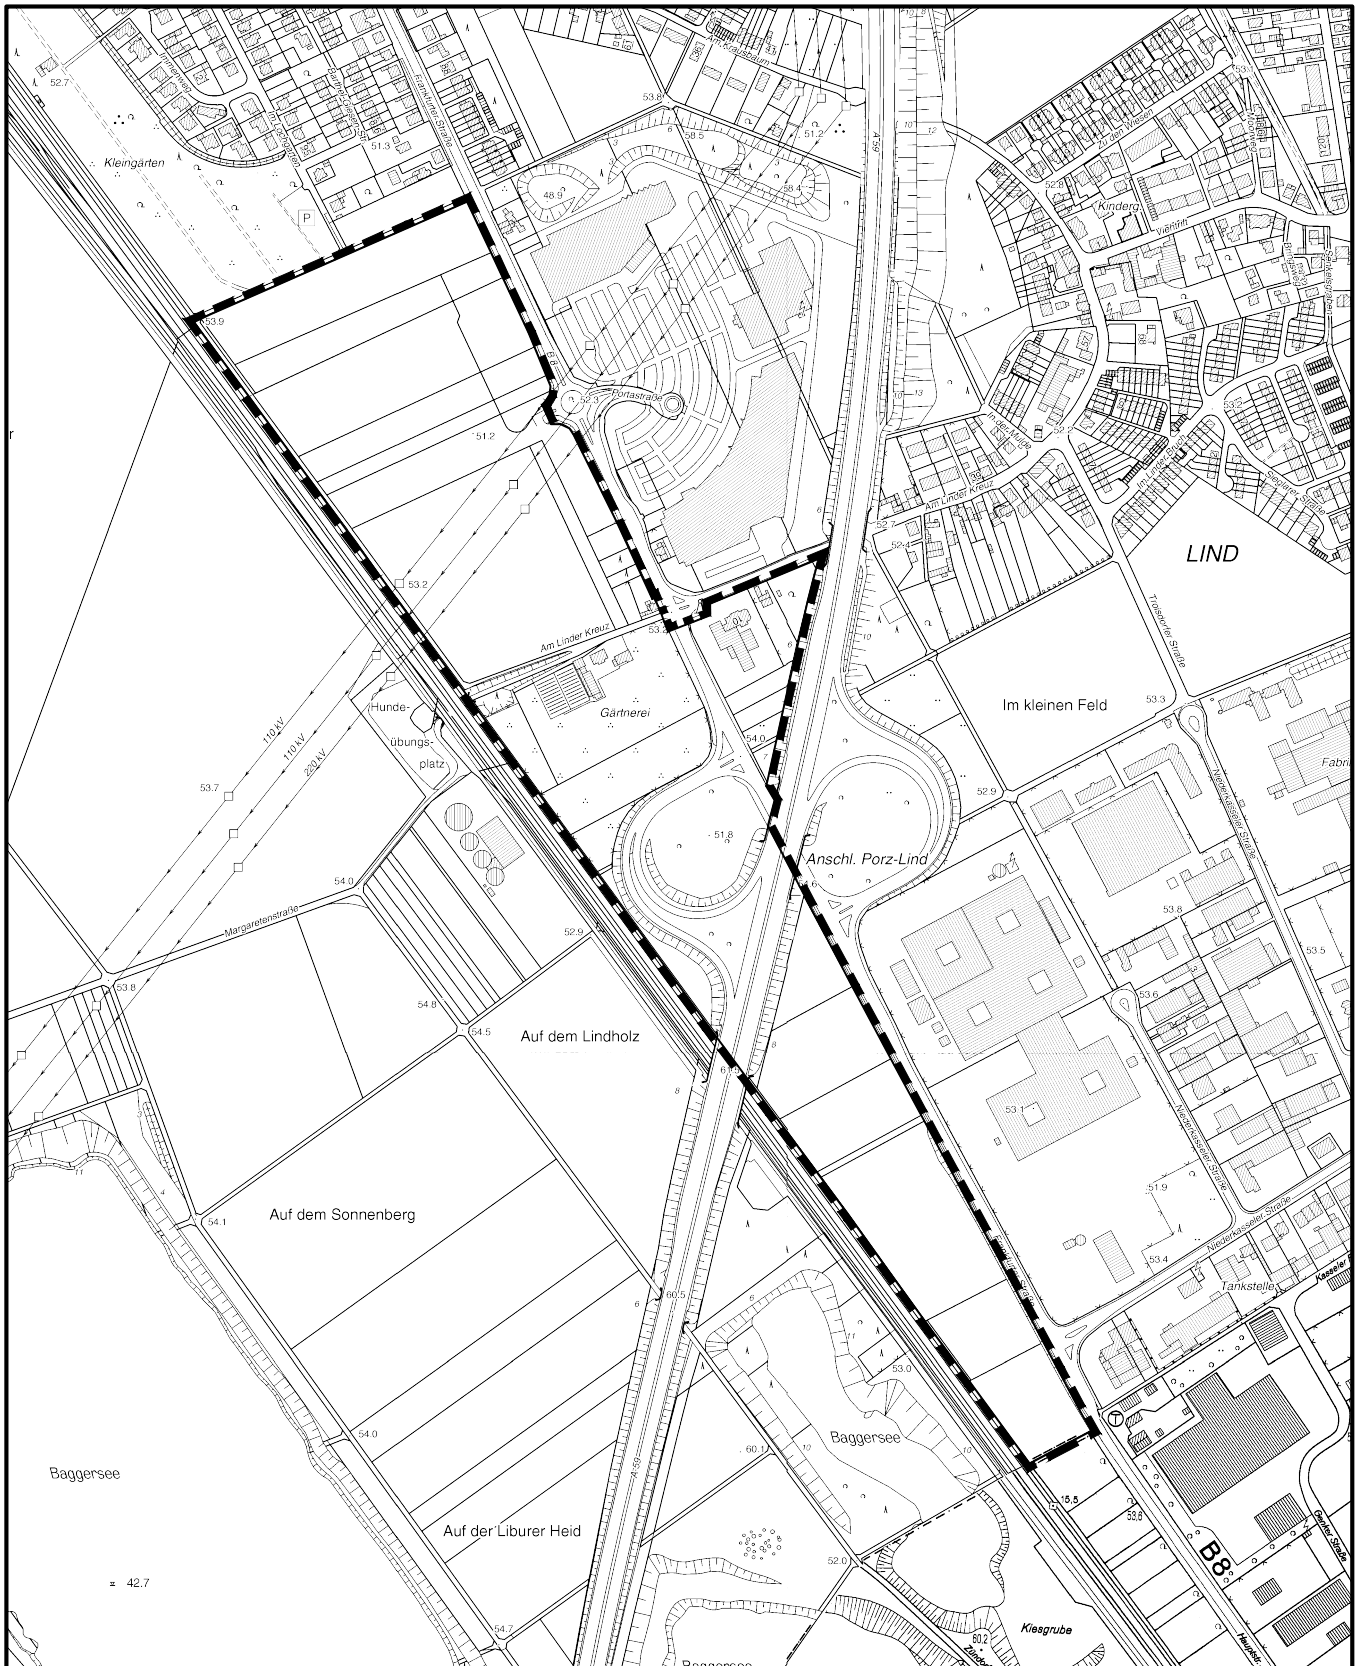

Geltungsbereich des Bebauungsplanes 77349/04 **GE westlich Linder Kreuz** in Köln - Porz - Lind, 4. Änderung

Maßstab 1 : 7 500

Planwirkungsbereich der Vorlage zur Orientierung von Mitgliedern des Rates, der Ausschüsse und der Bezirksvertretungen, die wegen Befangenheit an den Beratungen zu diesem Tagesordnungspunkt nicht teilnehmen dürfen.