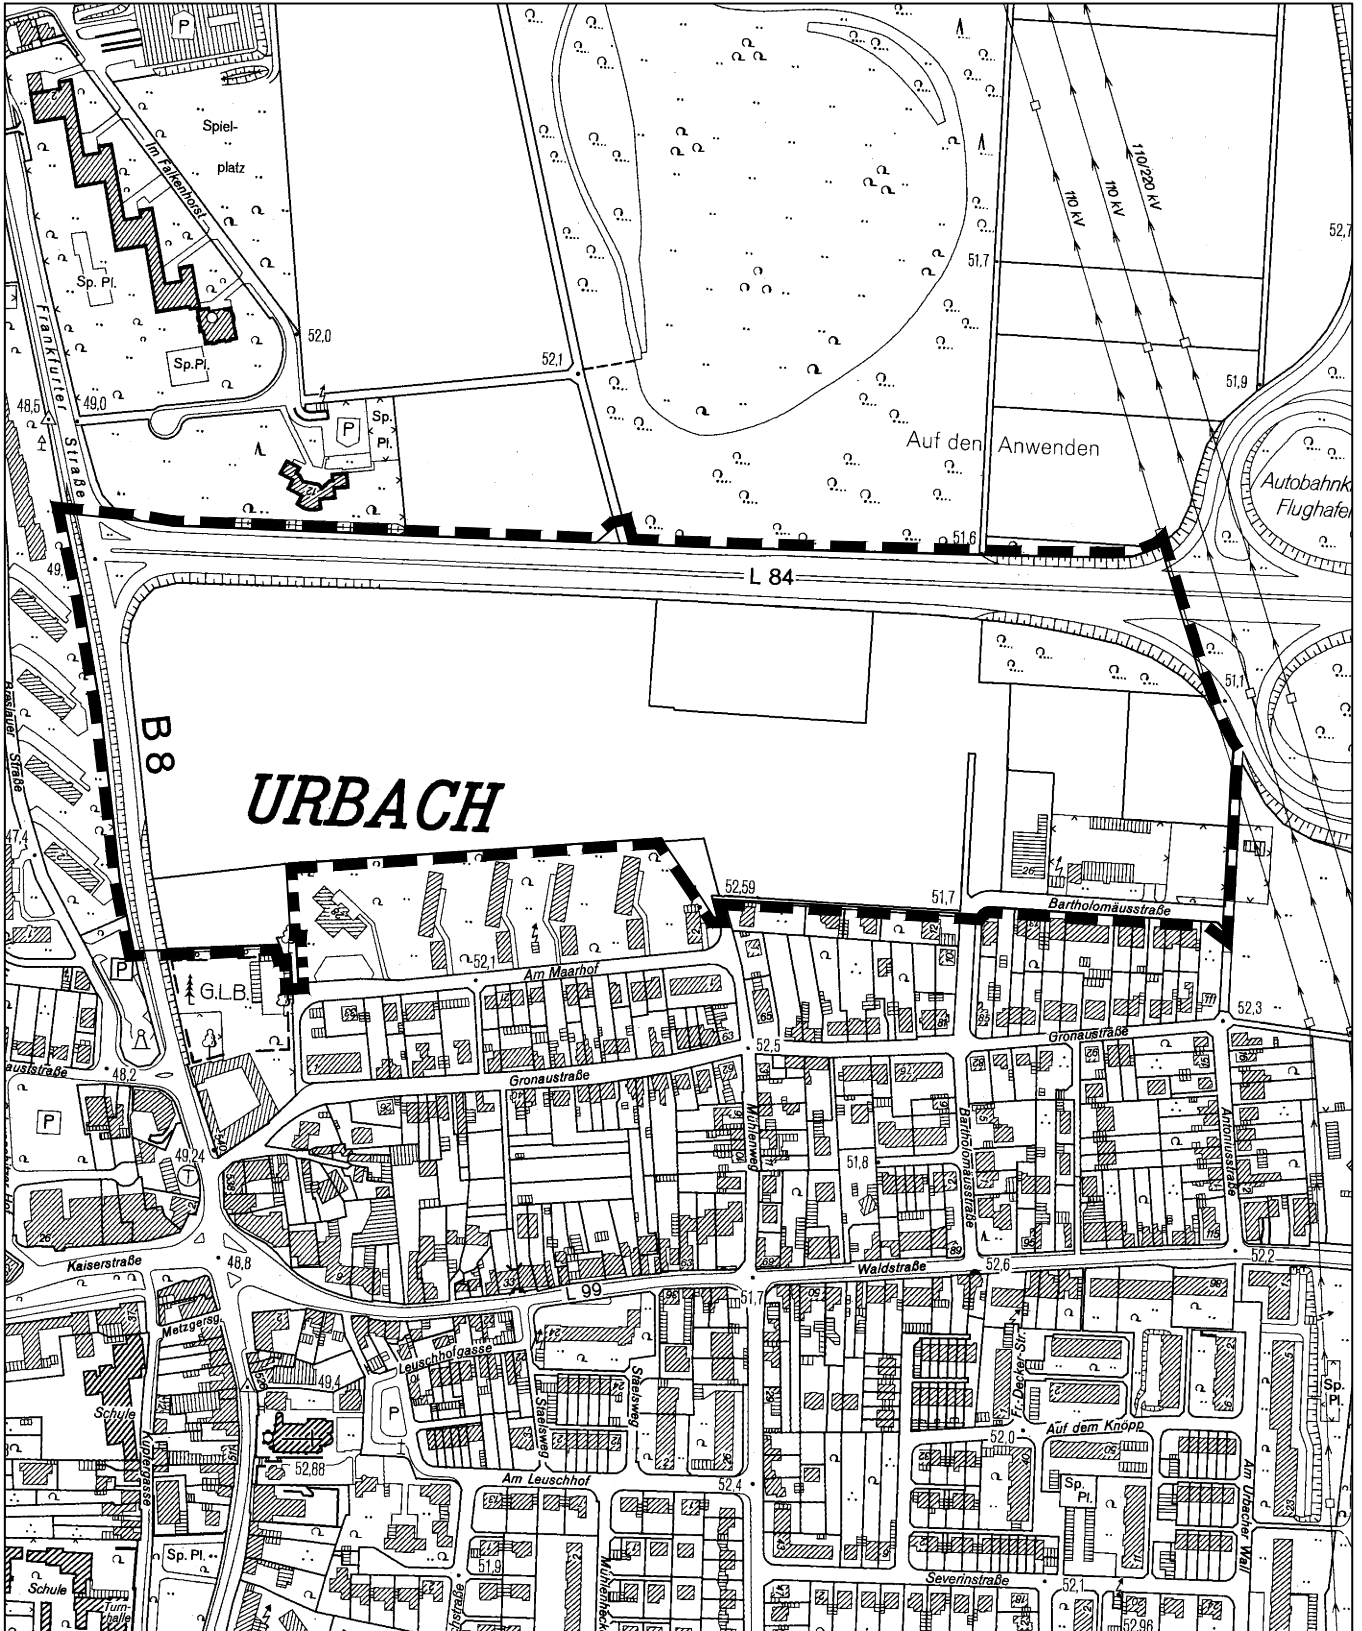

Geltungsbereich des Bebauungsplanes 76390/02

Antoniusstraße

in Köln - Porz - Urbach, 2. Änderung

Maßstab 1 : 5 000

Planwirkungsbereich der Vorlage zur Orientierung von Mitgliedern des Rates, der Ausschüsse und der Bezirksvertretungen, die wegen Befangenheit an den Beratungen zu diesem Tagesordnungspunkt nicht teilnehmen dürfen.