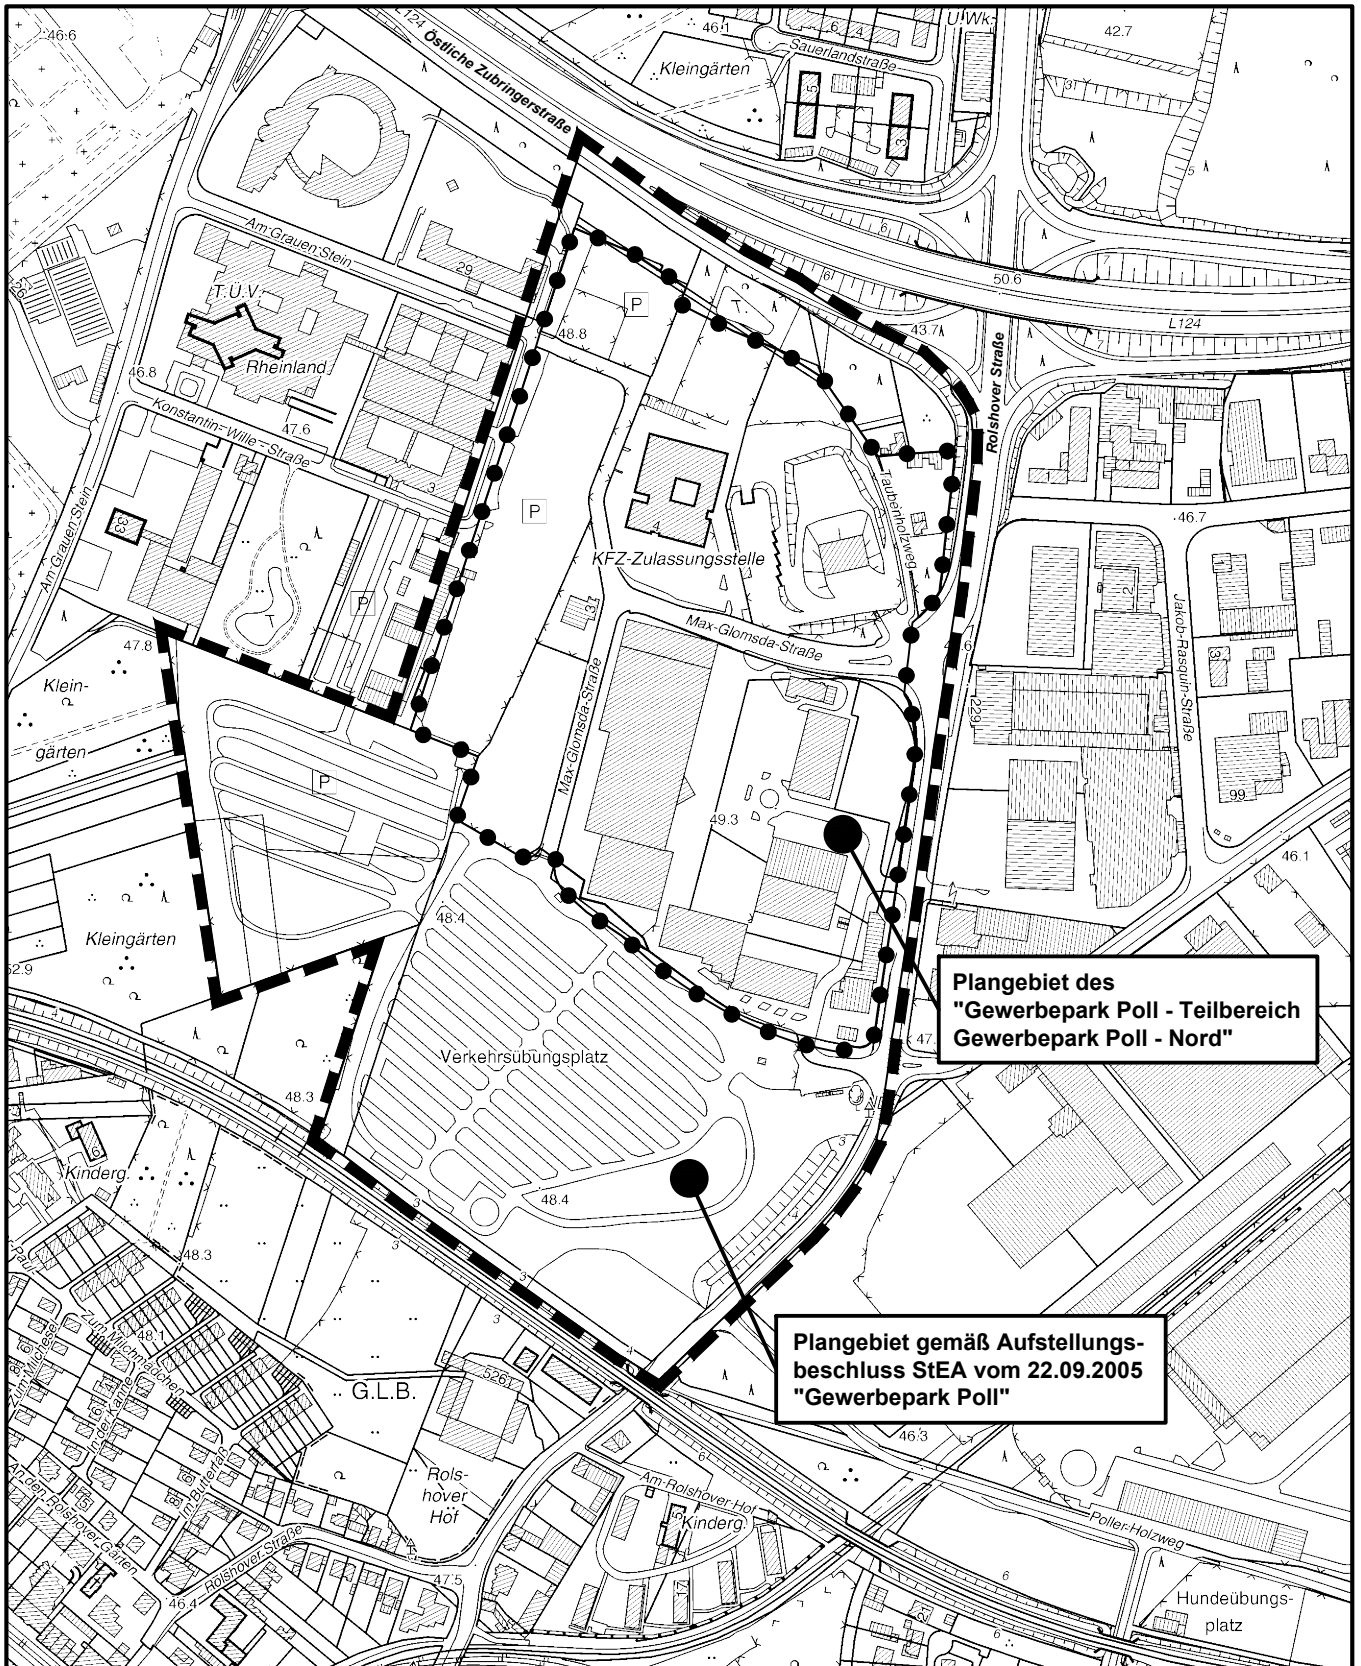

Geltungsbereich des Bebauungsplanes Gewerbepark Poll - Teilbereich Gewerbepark Poll - Nord in Köln - Poll

Plangebiet des
"Gewerbepark Poll - Teilbereich
Gewerbepark Poll - Nord"

Plangebiet gemäß Aufstellungs-
beschluss StEA vom 22.09.2005
"Gewerbepark Poll"

Maßstab 1 : 5 000

Planwirkungsbereich der Vorlage zur Orientierung von Mitgliedern des Rates, der Ausschüsse und der Bezirksvertretungen, die wegen Befangenheit an den Beratungen zu diesem Tagesordnungspunkt nicht teilnehmen dürfen.