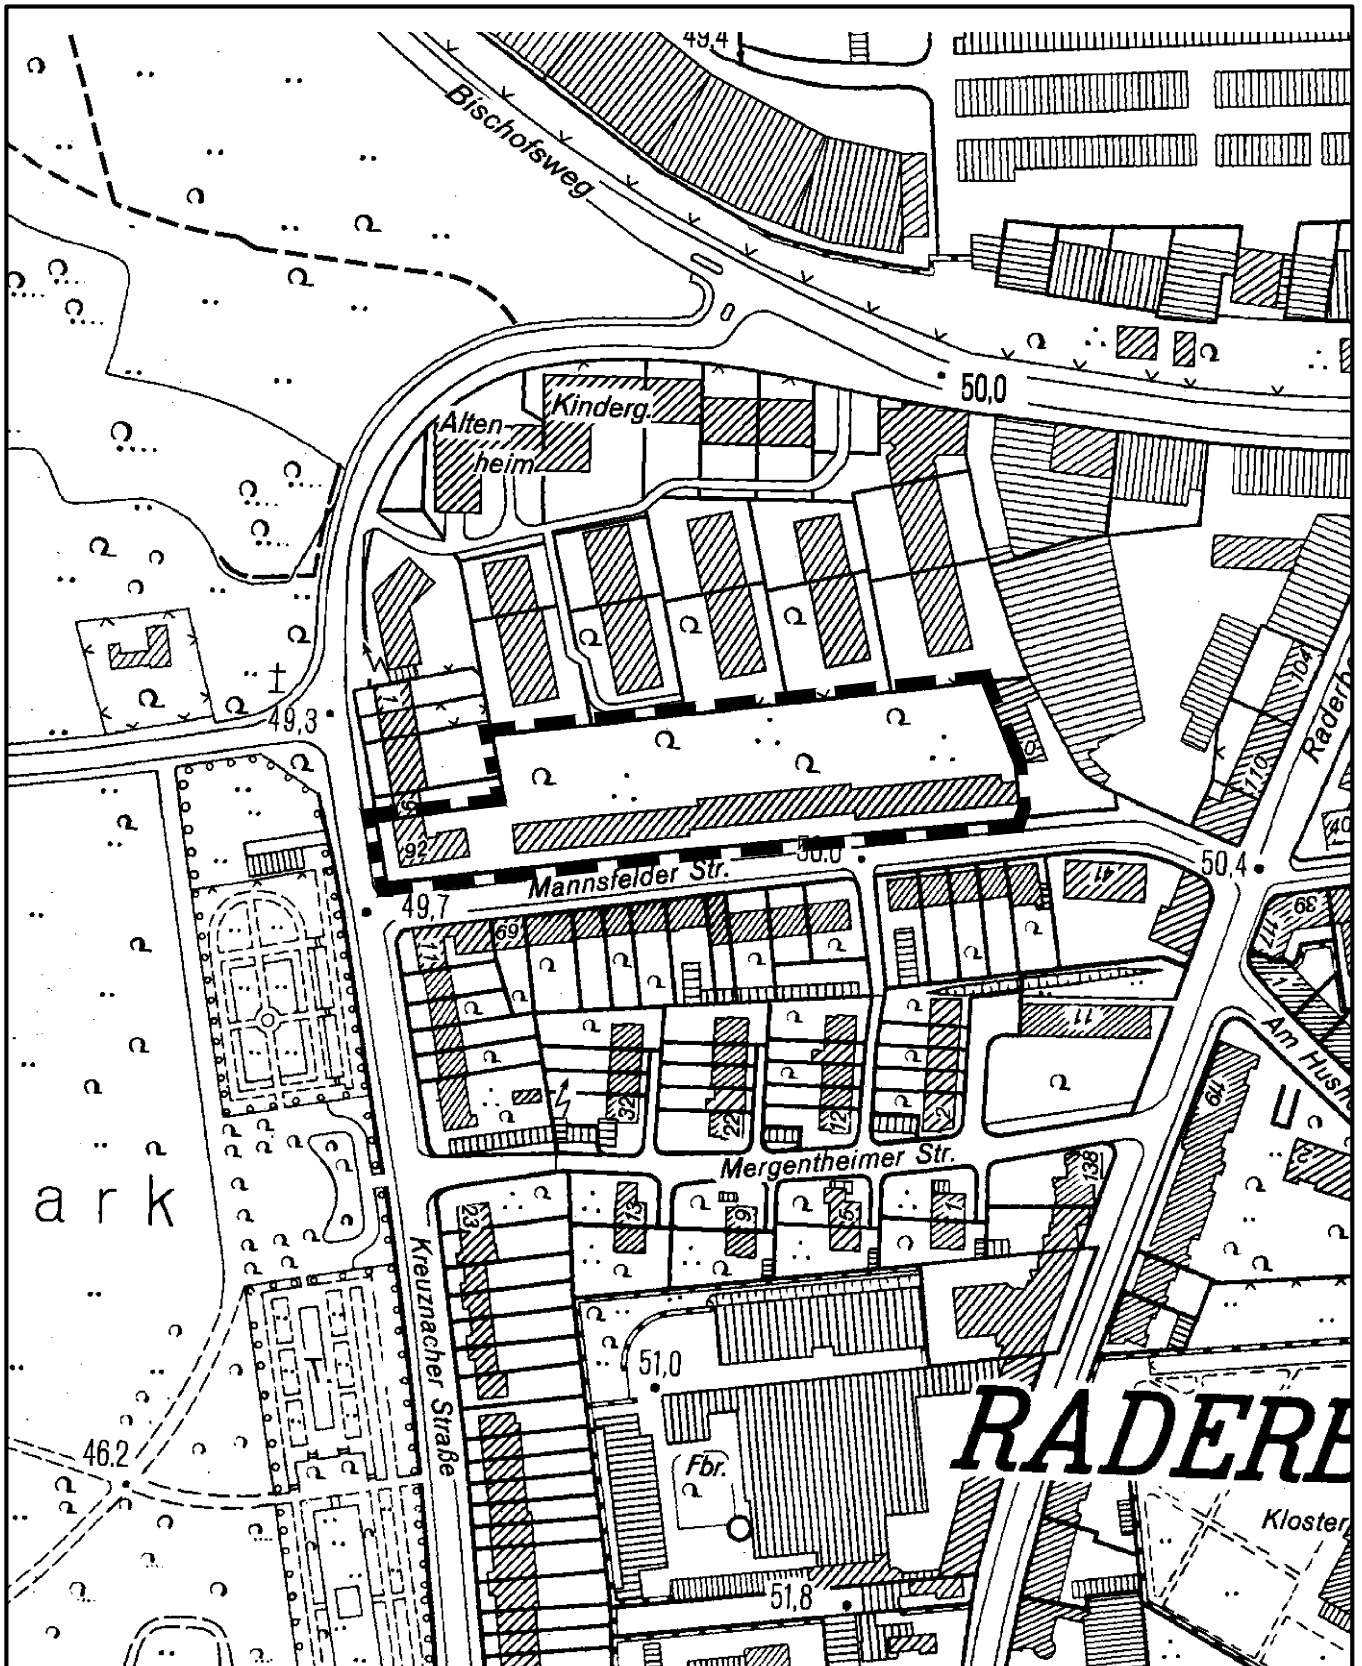

Geltungsbereich des Bebauungsplanes Innenentwicklung Mannsfelder Straße in Köln - Raderberg

Maßstab 1 : 2 500

Planwirkungsbereich der Vorlage zur Orientierung von Mitgliedern des Rates, der Ausschüsse und der Bezirksvertretungen, die wegen Befangenheit an den Beratungen zu diesem Tagesordnungspunkt nicht teilnehmen dürfen.