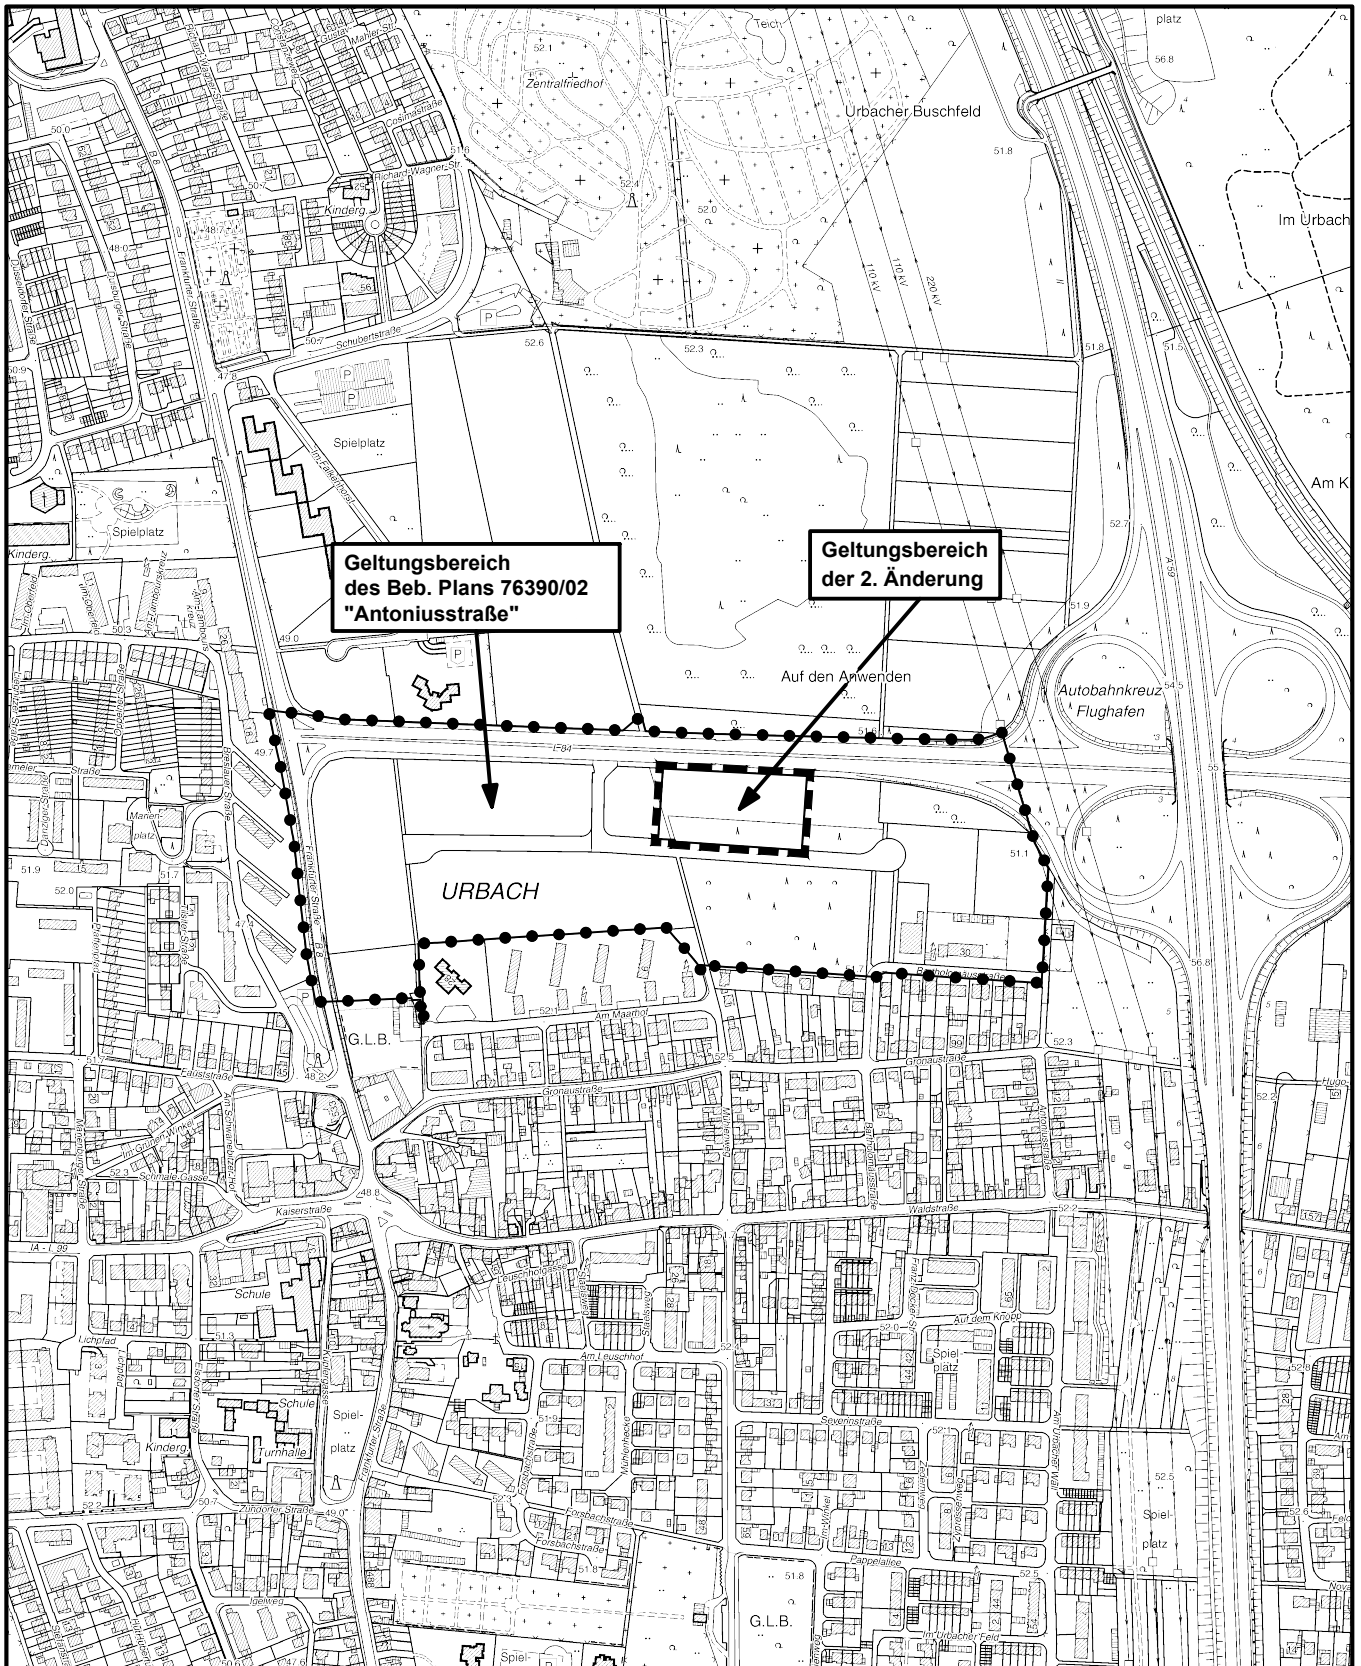

## Geltungsbereich des Bebauungsplanes 76390/02

# Antoniusstraße

## in Köln - Porz - Urbach, 2. Änderung

Maßstab 1 : 7 500

Planwirkungsbereich der Vorlage zur Orientierung von Mitgliedern des Rates, der Ausschüsse und der Bezirksvertretungen, die wegen Befangenheit an den Beratungen zu diesem Tagesordnungspunkt nicht teilnehmen dürfen.