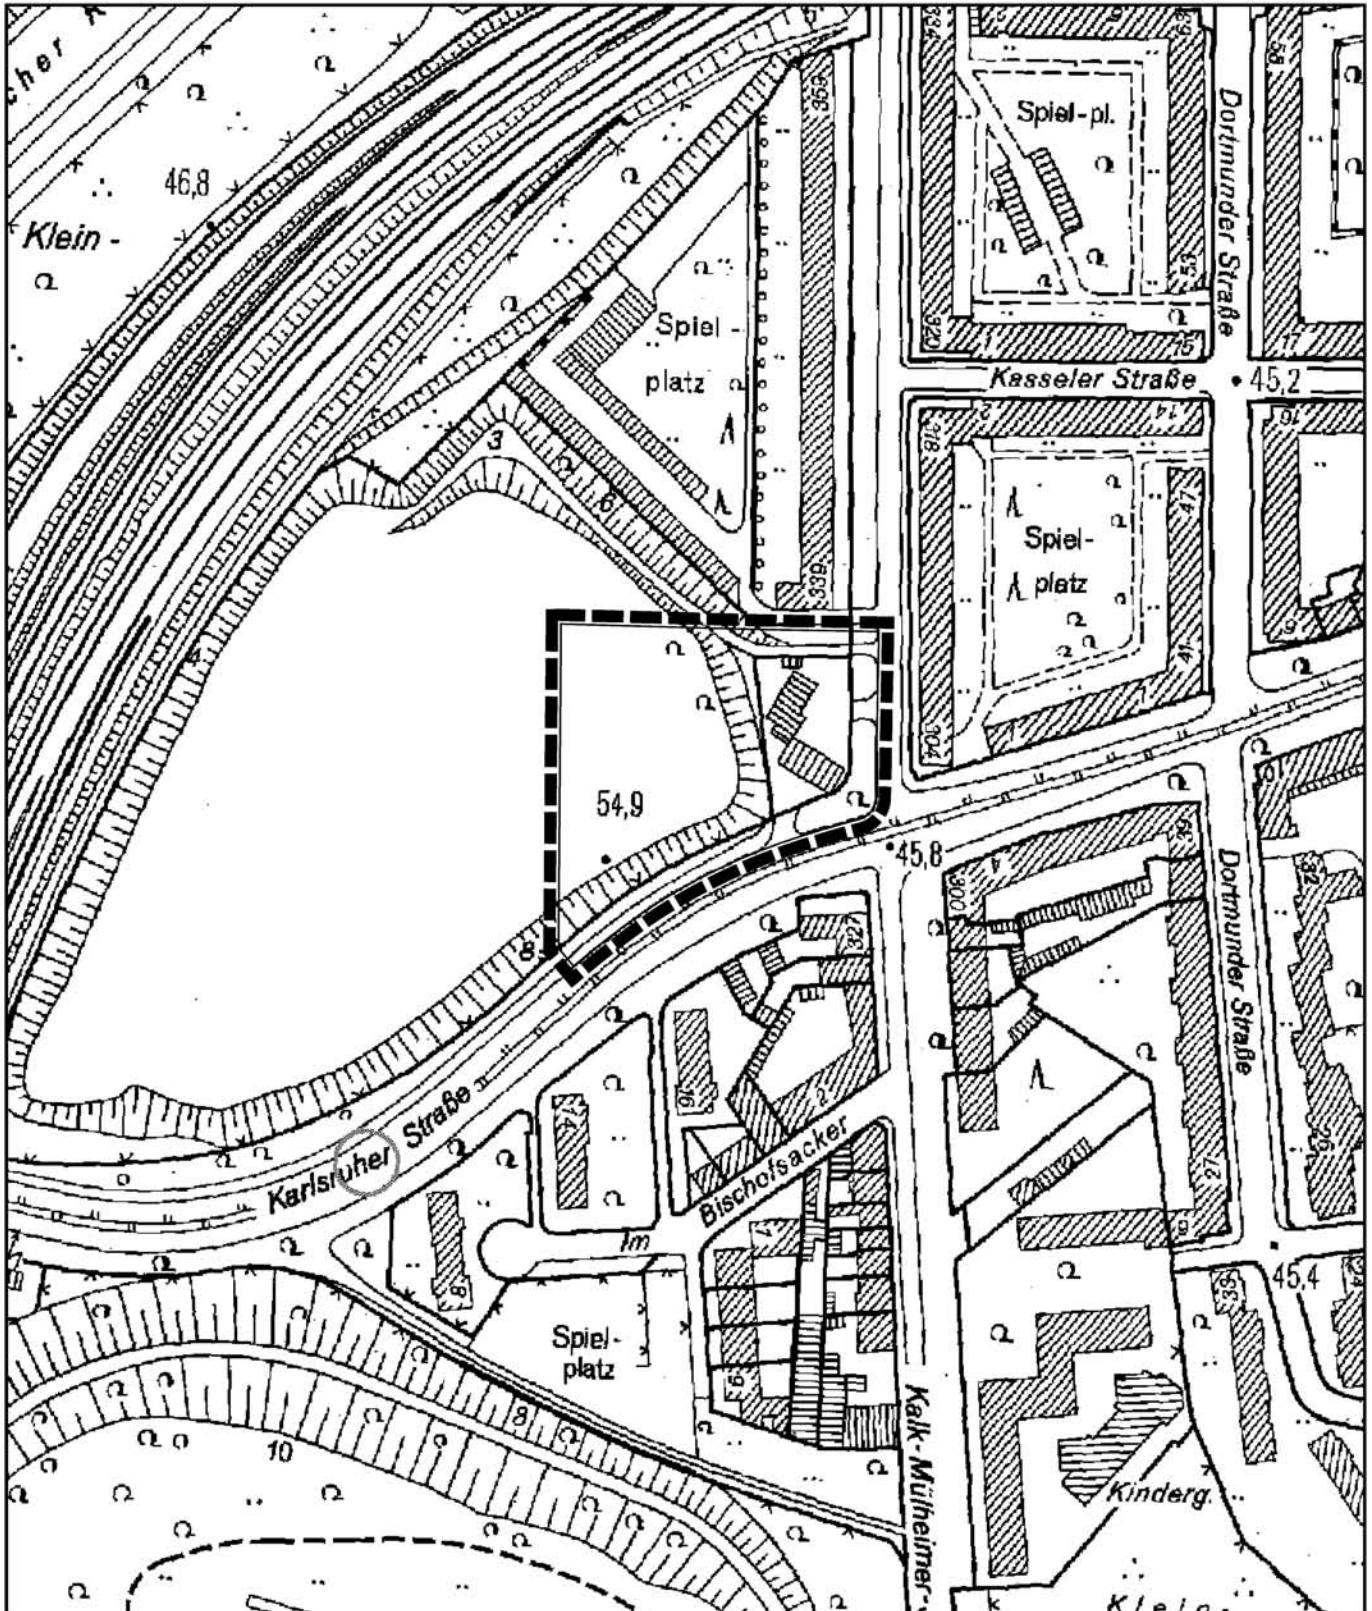

Geltungsbereich des Vorhabenbezogenen Bebauungsplanes
Kalk - Mülheimer - Straße
in Köln - Buchforst

Maßstab: 1: 2.500

50 25 0 50 100 150 Meter

Planwirkungsbereich der Vorlage zur Orientierung von Mitgliedern des Rates, der Ausschüsse und der Bezirksvertretungen, die wegen Befangenheit an den Beratungen zu diesem Tagesordnungspunkt nicht teilnehmen dürfen.