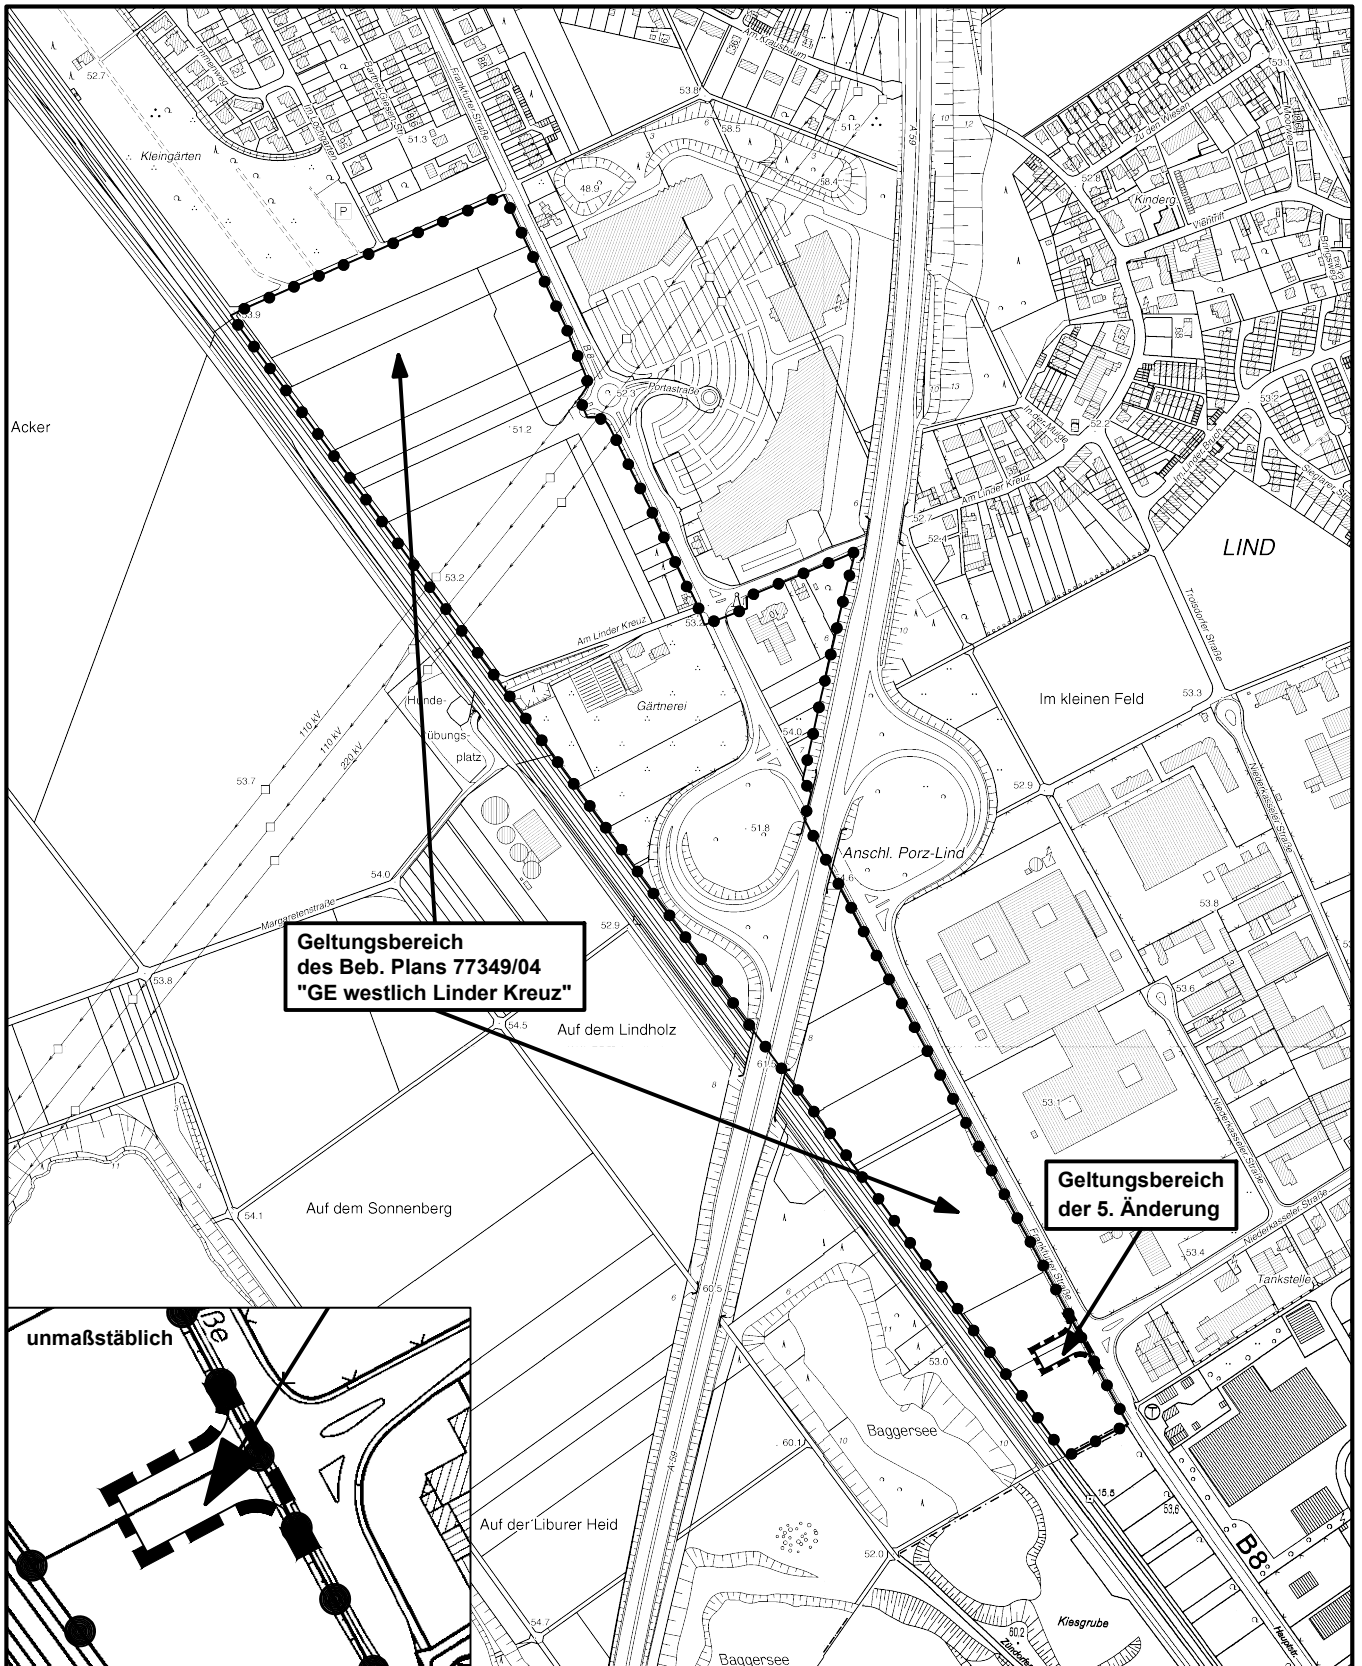

Geltungsbereich des Bebauungsplanes 77349/04 **GE westlich Linder Kreuz** in Köln - Porz - Lind, 5. Änderung

Geltungsbereich
des Beb. Plans 77349/04
"GE westlich Linder Kreuz"

Geltungsbereich
der 5. Änderung

Maßstab 1 : 7 500

Planwirkungsbereich der Vorlage zur Orientierung von Mitgliedern des Rates, der Ausschüsse und der Bezirksvertretungen, die wegen Befangenheit an den Beratungen zu diesem Tagesordnungspunkt nicht teilnehmen dürfen.