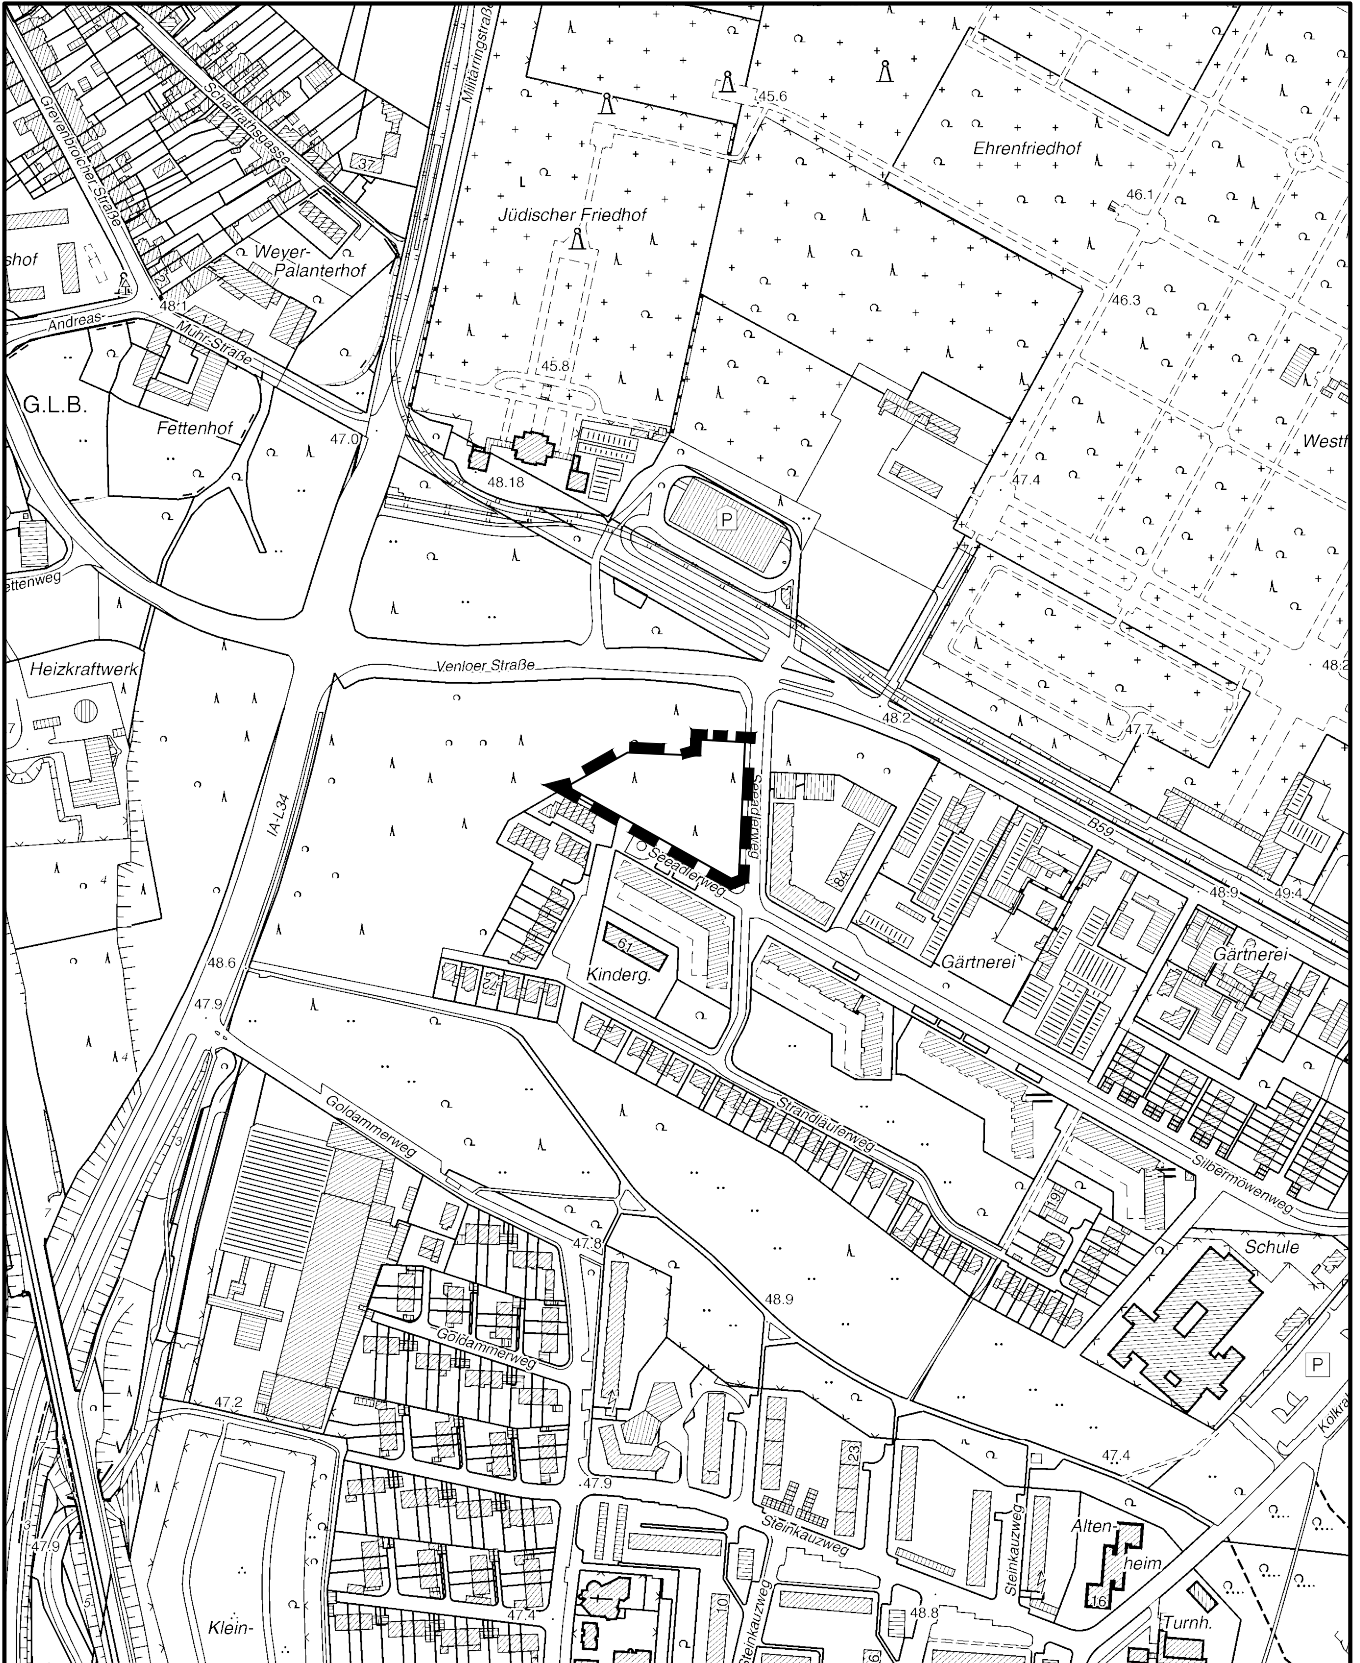

## Vorhabenbezogener Bebauungsplan Seeadlerweg in Köln - Ehrenfeld

Maßstab 1 : 5 000

Planwirkungsbereich der Vorlage zur Orientierung von Mitgliedern des Rates, der Ausschüsse und der Bezirksvertretungen, die wegen Befangenheit an den Beratungen zu diesem Tagesordnungspunkt nicht teilnehmen dürfen.