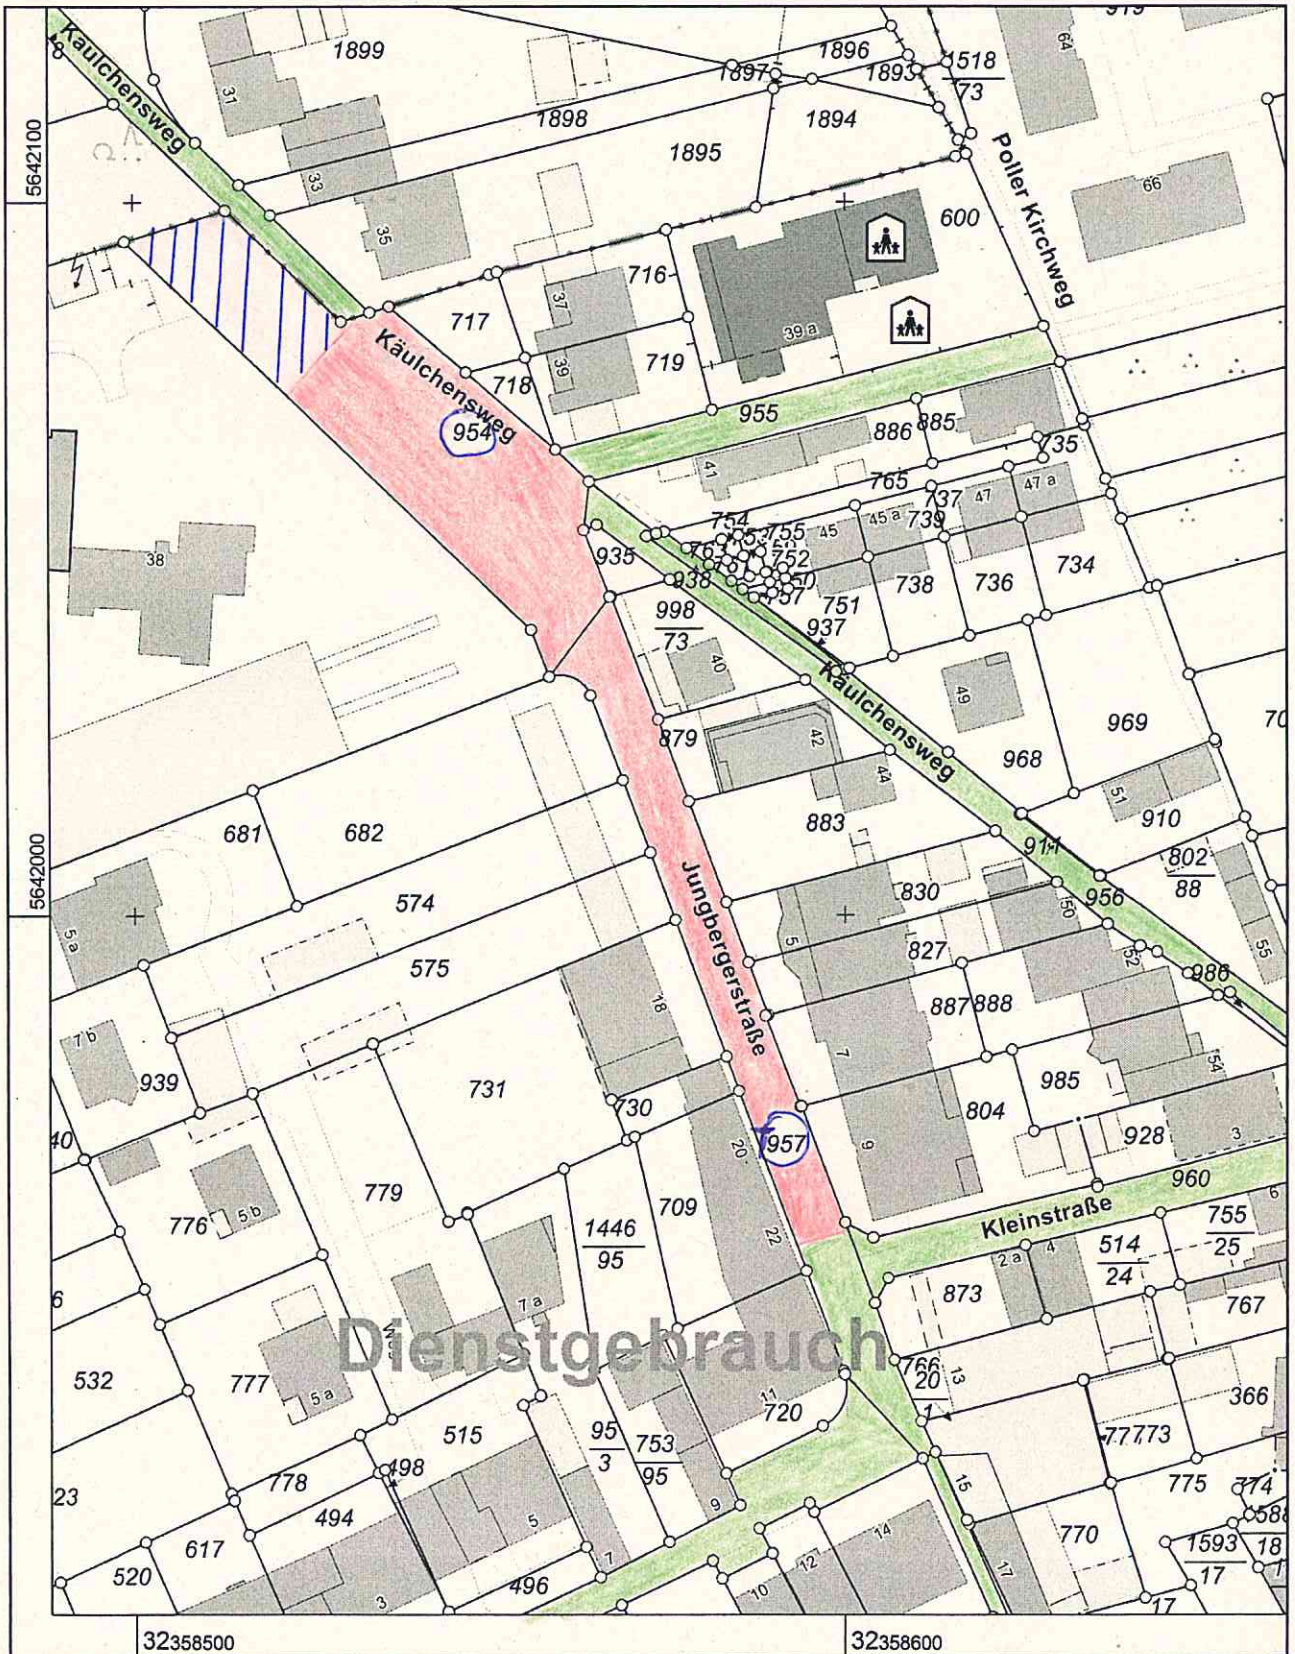

Stadt Köln
Katasteramt
 Willy-Brandt-Platz 2
 50679 Köln

Widmungsplan

Auszug aus dem
Liegenschaftskataster

Flurkarte NRW 1 : 1000

Flurstück: 16/1, u.a.
 Flur: 40
 Gemarkung: Poll
 Jungbergerstr. 32, u. a., Köln

Erstellt: 14.11.2017
 Zeichen: zelinski

Dienstgebrauch

Maßstab 1 : 1000

© Stadt Köln

- = *Gemeinderstraße ohne Benutzungsbeschränkung (GOB)*
- = *bereits gewidmet*
- = *nicht ausgebaut*