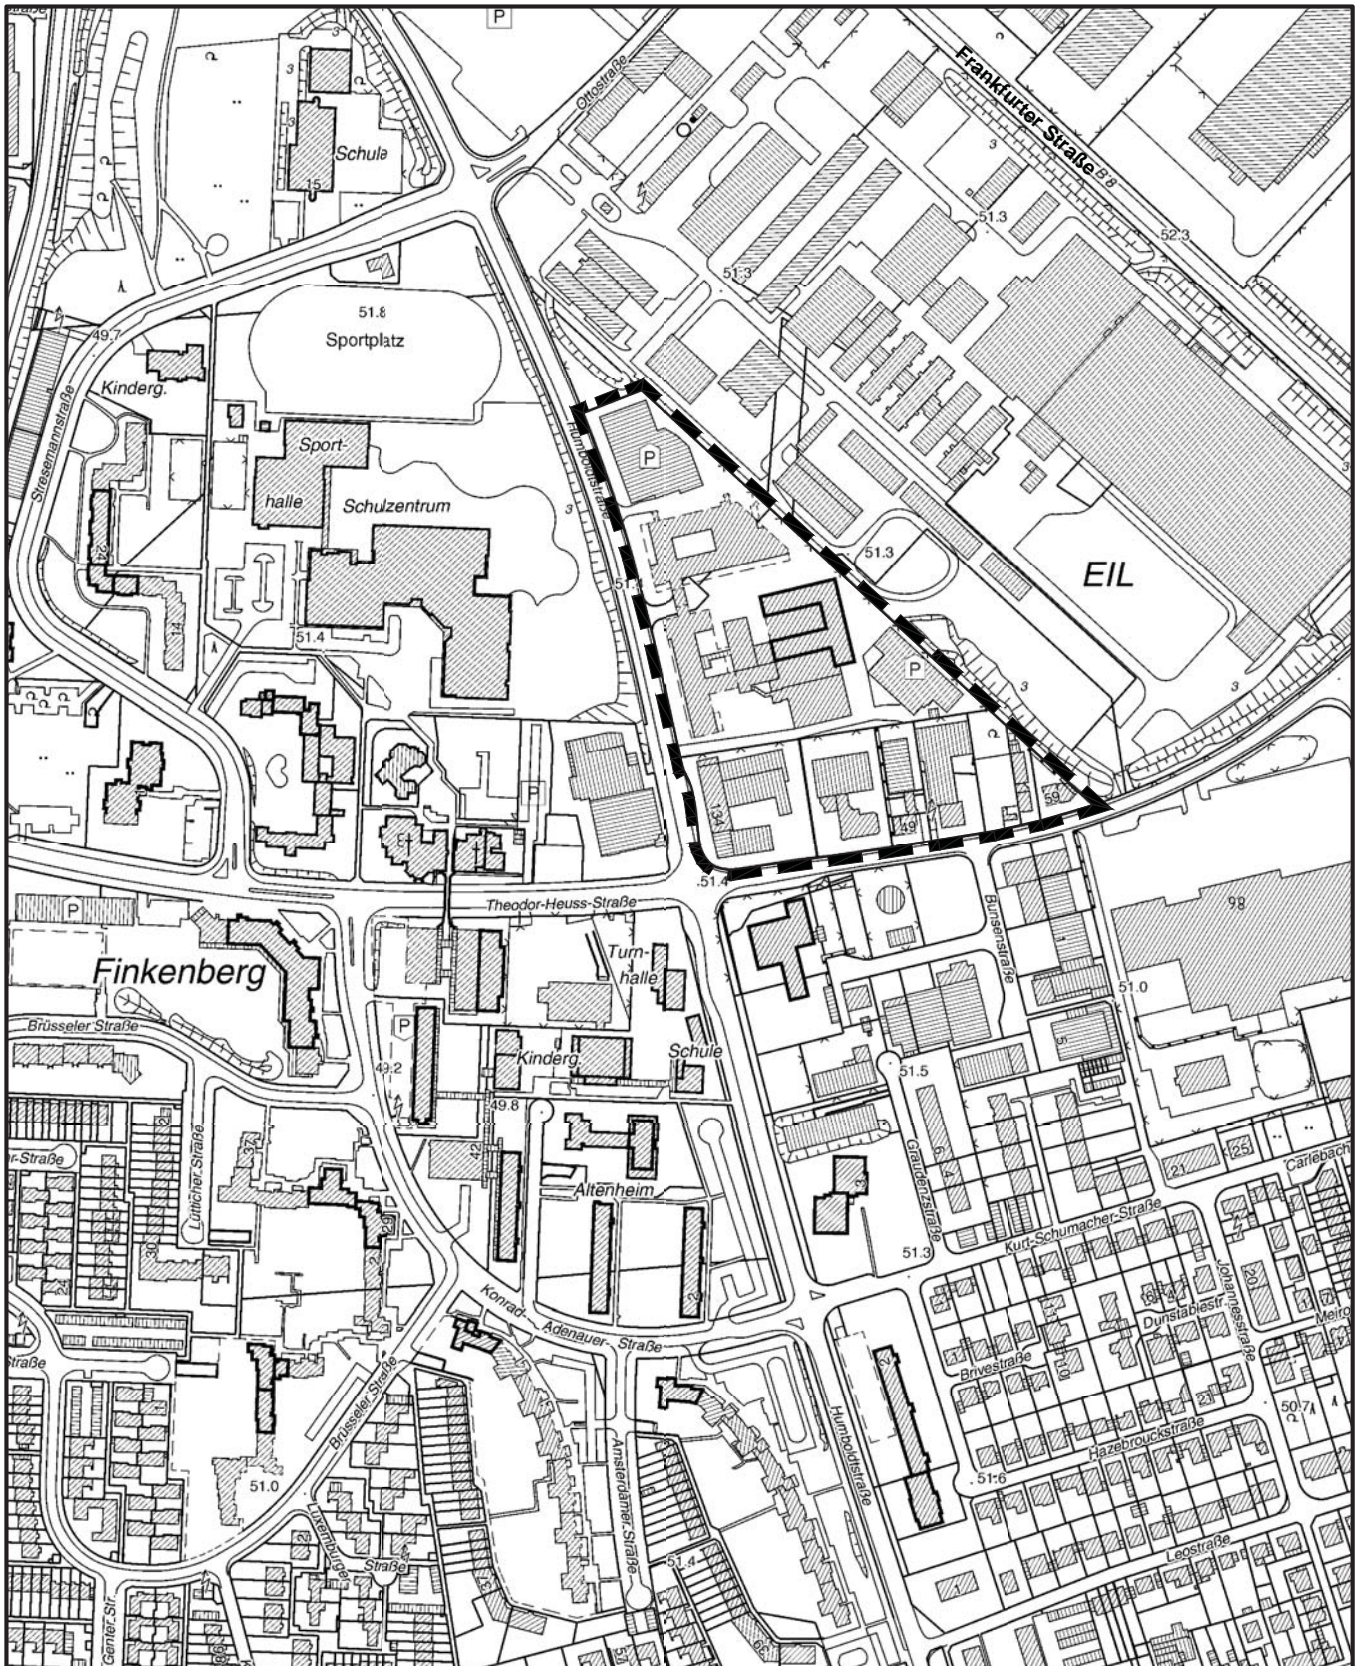

Geltungsbereich des Bebauungsplanes **Humboldtstraße** in Köln - Porz - Finkenberg

Maßstab 1 : 5 000

Planwirkungsbereich der Vorlage zur Orientierung von Mitgliedern des Rates, der Ausschüsse und der Bezirksvertretungen, die wegen Befangenheit an den Beratungen zu diesem Tagesordnungspunkt nicht teilnehmen dürfen.