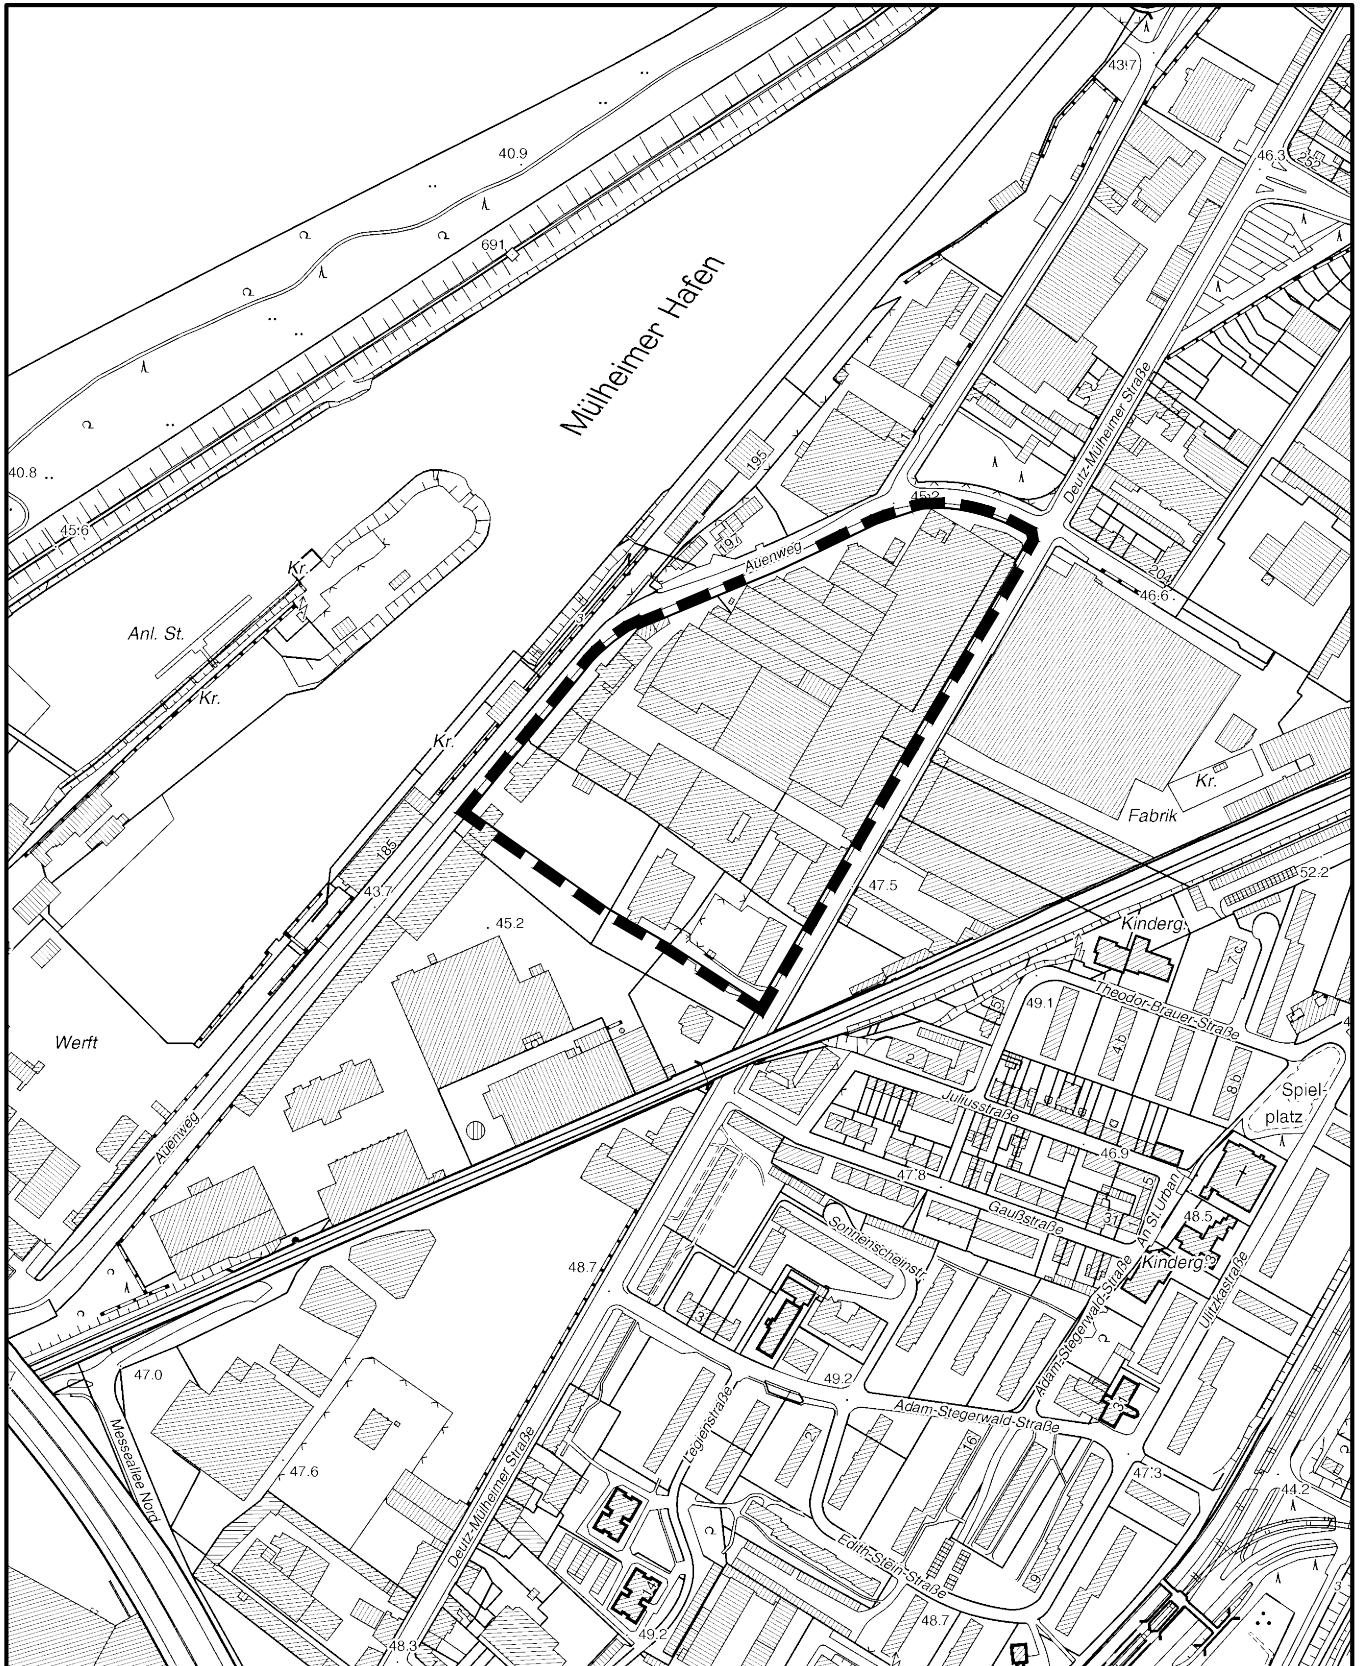

Geltungsbereich des Bebauungsplanes Otto-Langen-Quartier (ehem. Möhring - Quartier) in Köln - Mülheim

Maßstab 1 : 5 000

Planwirkungsbereich der Vorlage zur Orientierung von Mitgliedern des Rates, der Ausschüsse und der Bezirksvertretungen, die wegen Befangenheit an den Beratungen zu diesem Tagesordnungspunkt nicht teilnehmen dürfen.