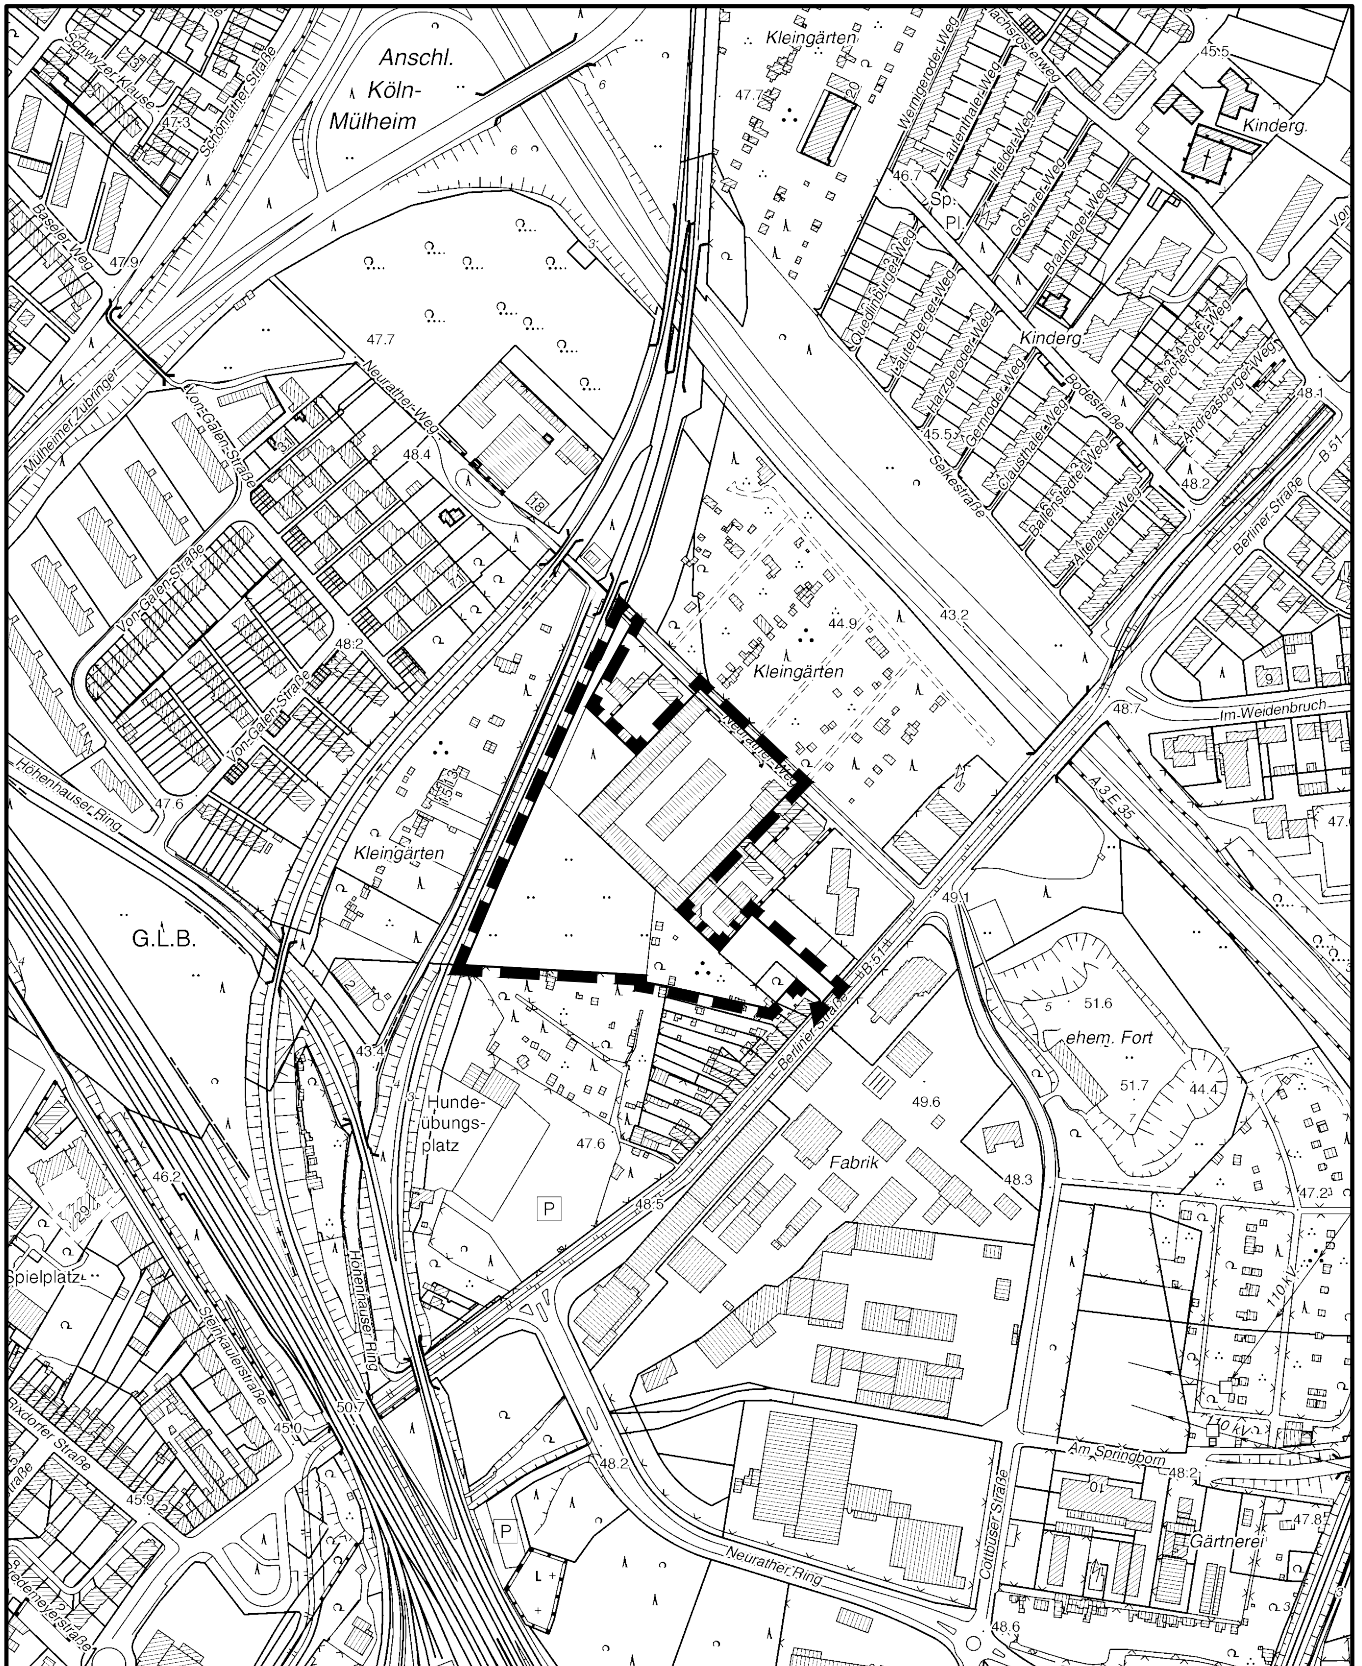

Geltungsbereich des vorhabenbezogenen Bebauungsplanes

Circus-Roncalli-Weg

in Köln - Mülheim

Maßstab 1 : 5 000

Planwirkungsbereich der Vorlage zur Orientierung von Mitgliedern des Rates, der Ausschüsse und der Bezirksvertretungen, die wegen Befangenheit an den Beratungen zu diesem Tagesordnungspunkt nicht teilnehmen dürfen.