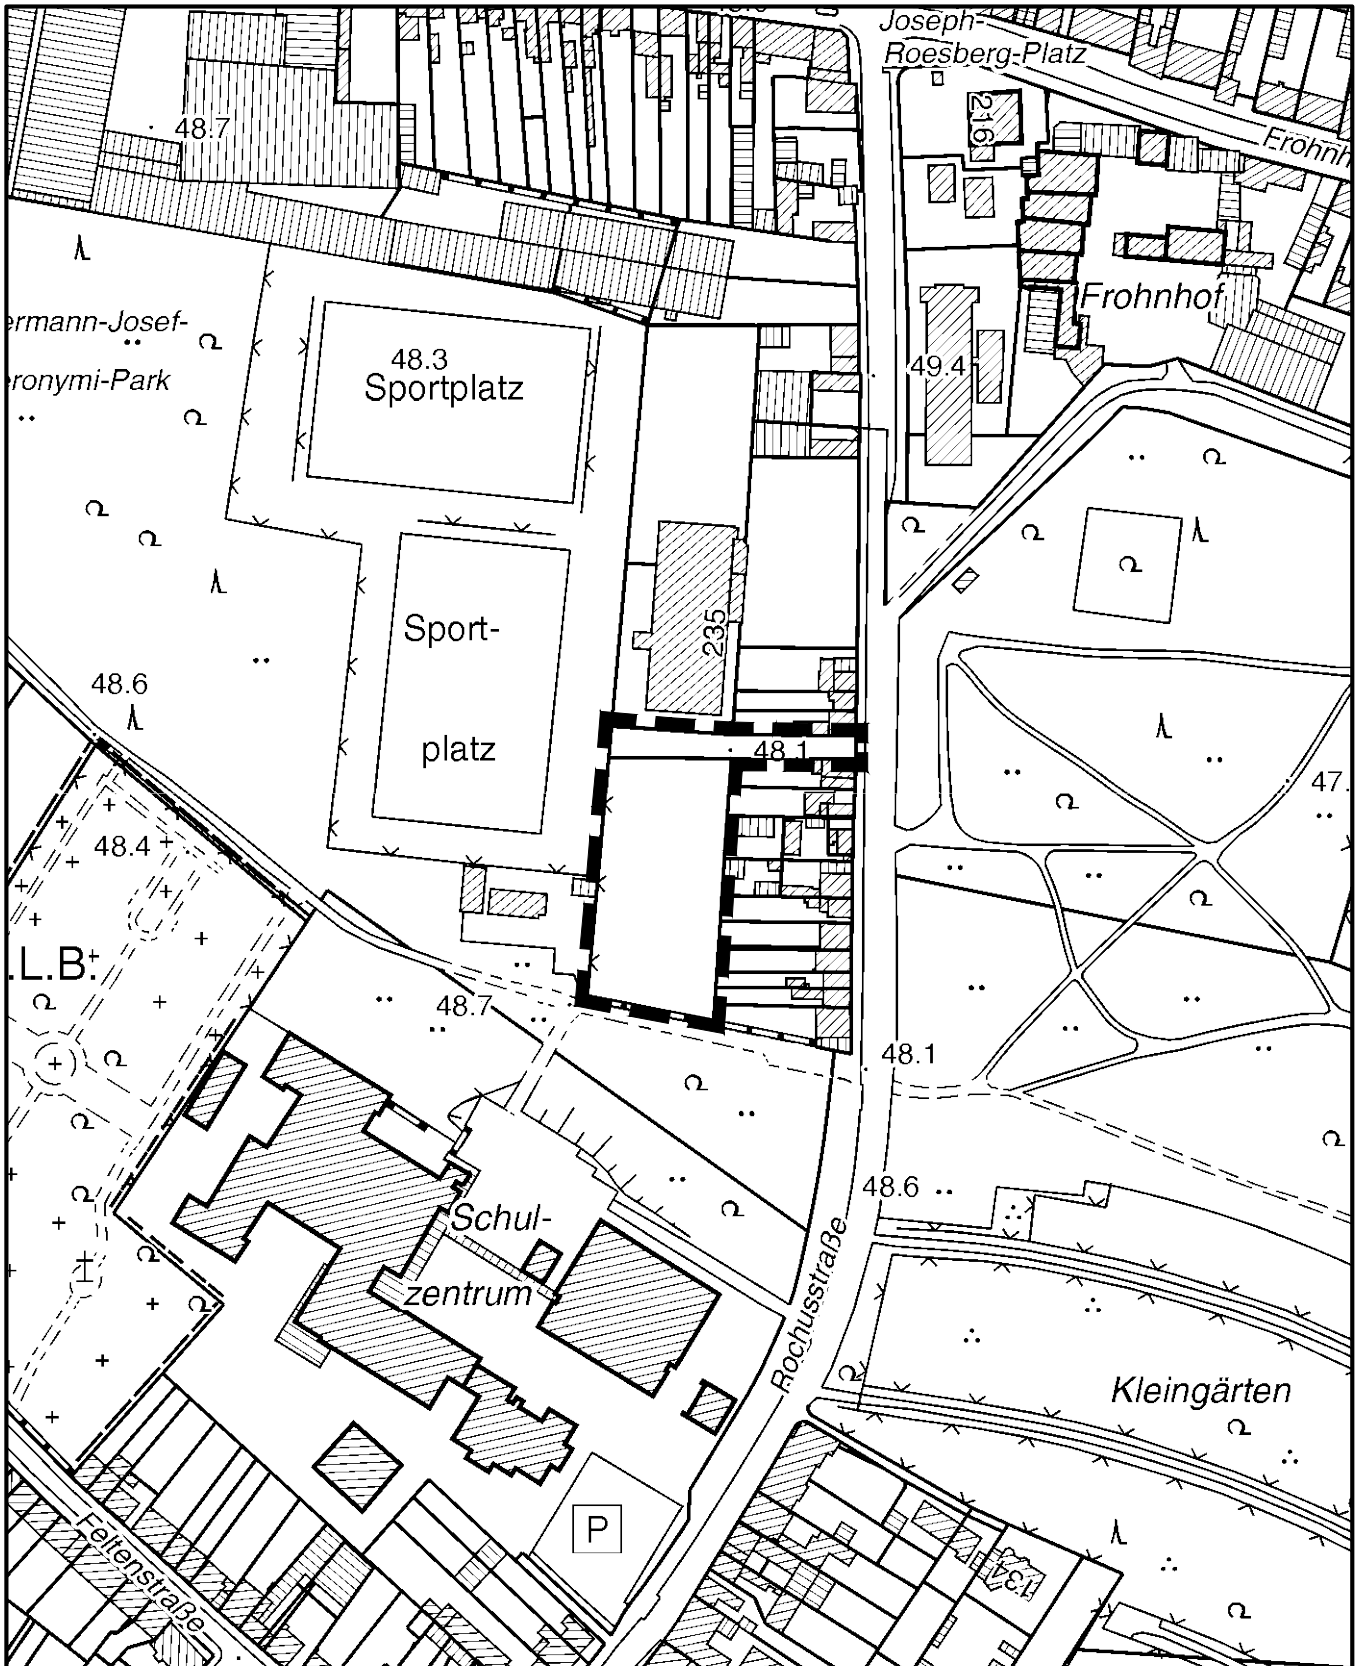

Geltungsbereich des vorhabenbezogenen Bebauungsplanes

Rochusstraße

in Köln - Ossendorf

Maßstab 1 : 2 500

Planwirkungsbereich der Vorlage zur Orientierung von Mitgliedern des Rates, der Ausschüsse und der Bezirksvertretungen, die wegen Befangenheit an den Beratungen zu diesem Tagesordnungspunkt nicht teilnehmen dürfen.