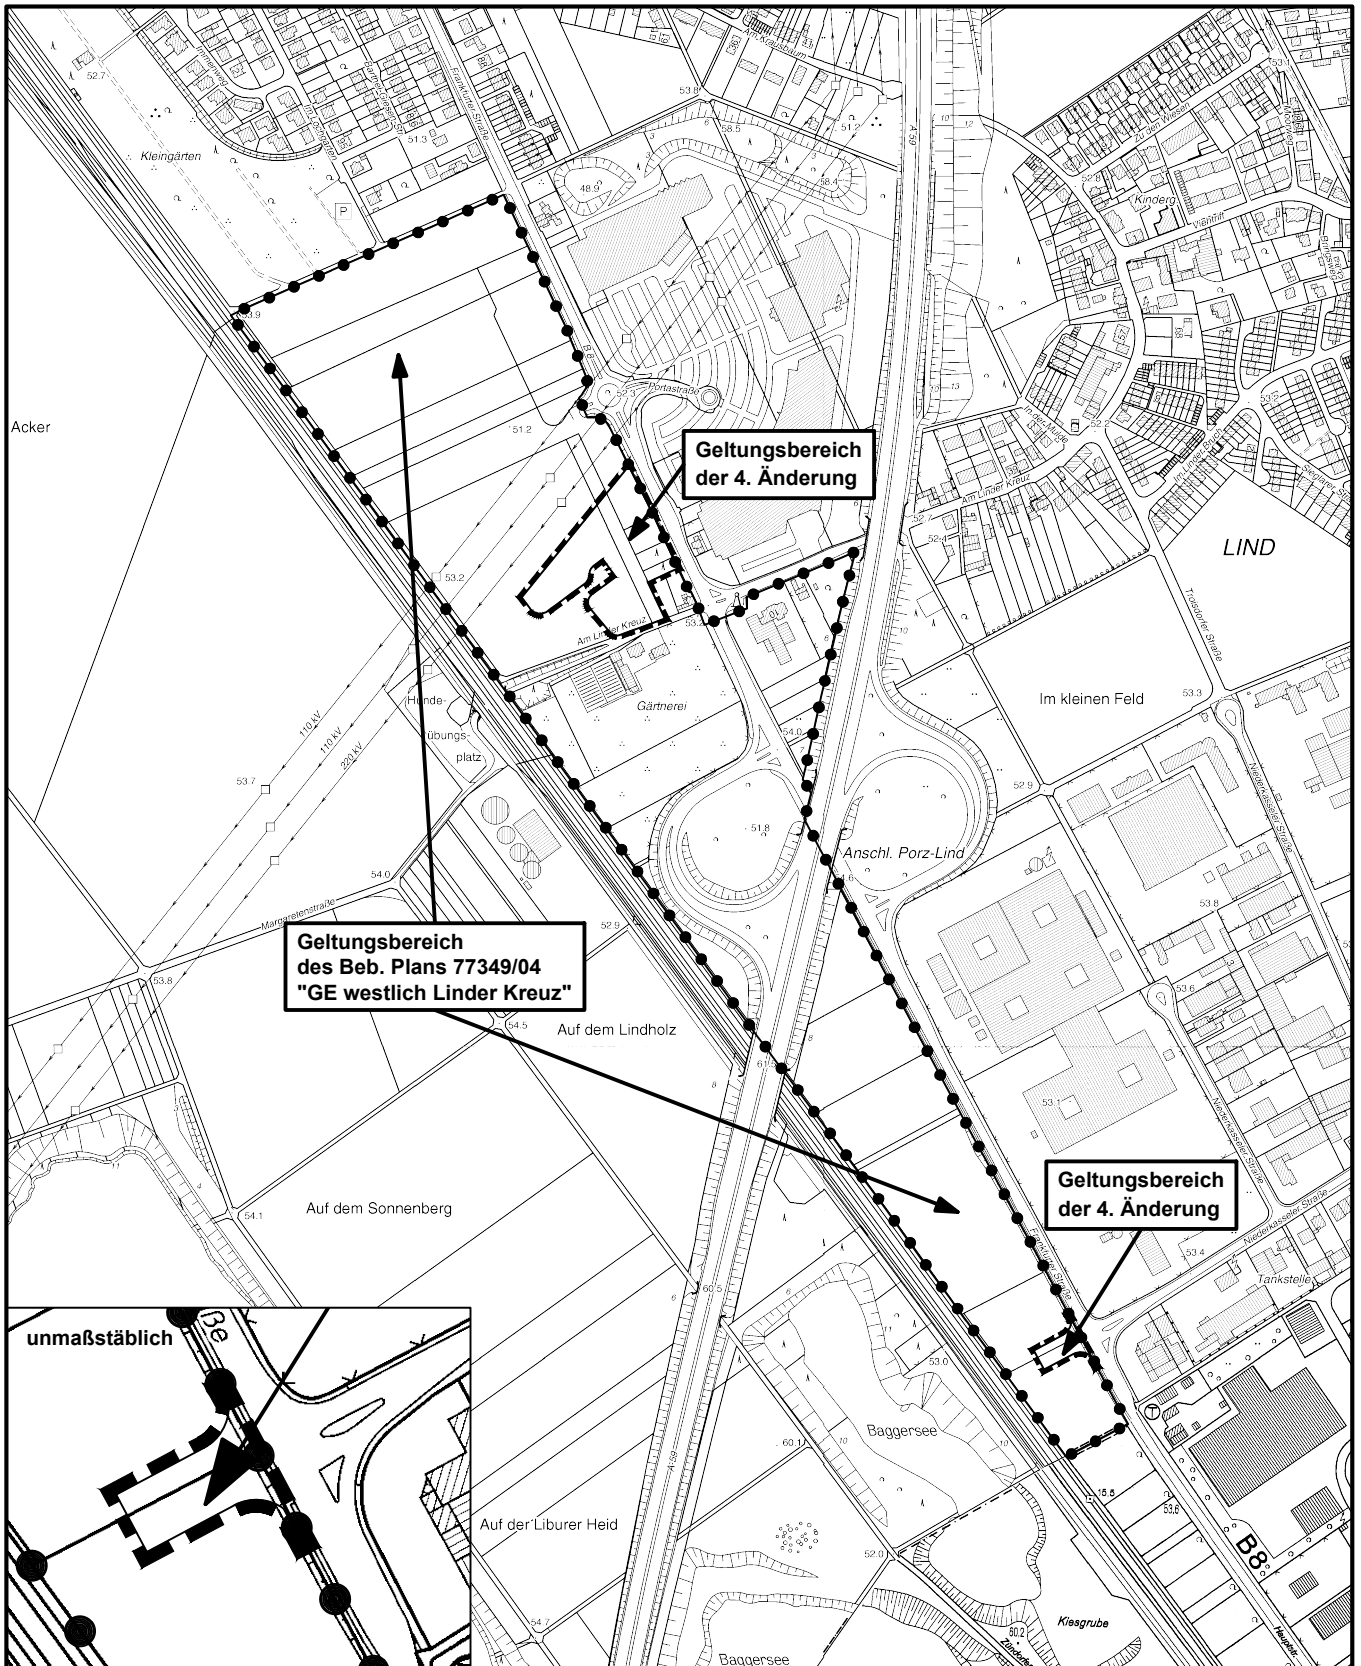

## Geltungsbereich des Bebauungsplanes 77349/04 **GE westlich Linder Kreuz** in Köln - Porz - Lind, 4. Änderung

Maßstab 1 : 7 500

Planwirkungsbereich der Vorlage zur Orientierung von Mitgliedern des Rates, der Ausschüsse und der Bezirksvertretungen, die wegen Befangenheit an den Beratungen zu diesem Tagesordnungspunkt nicht teilnehmen dürfen.