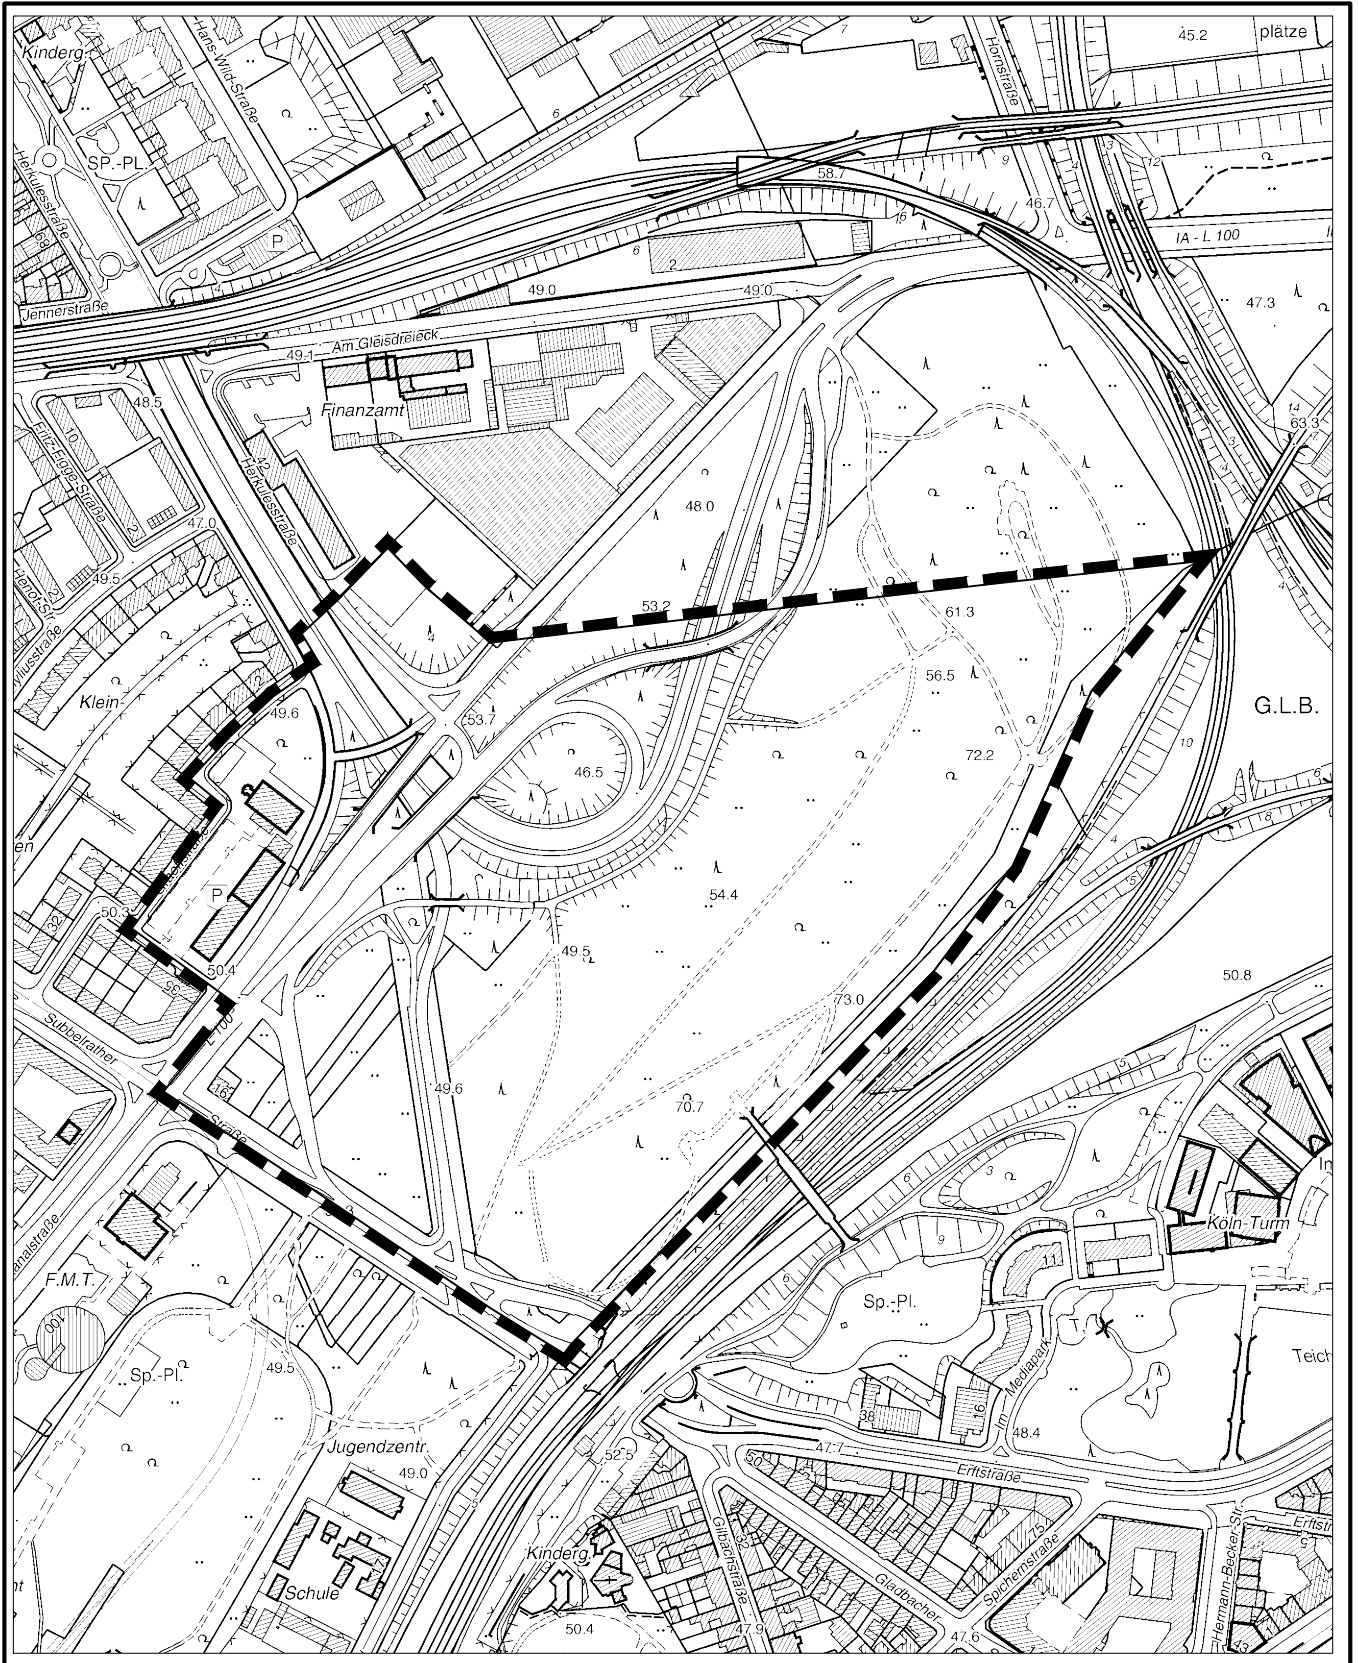

## Geltungsbereich des Bebauungsplanes 65460/04 in Köln - Ehrenfeld

Maßstab 1 : 5 000

Planwirkungsbereich der Vorlage zur Orientierung von Mitgliedern des Rates, der Ausschüsse und der Bezirksvertretungen, die wegen Befangenheit an den Beratungen zu diesem Tagesordnungspunkt nicht teilnehmen dürfen.