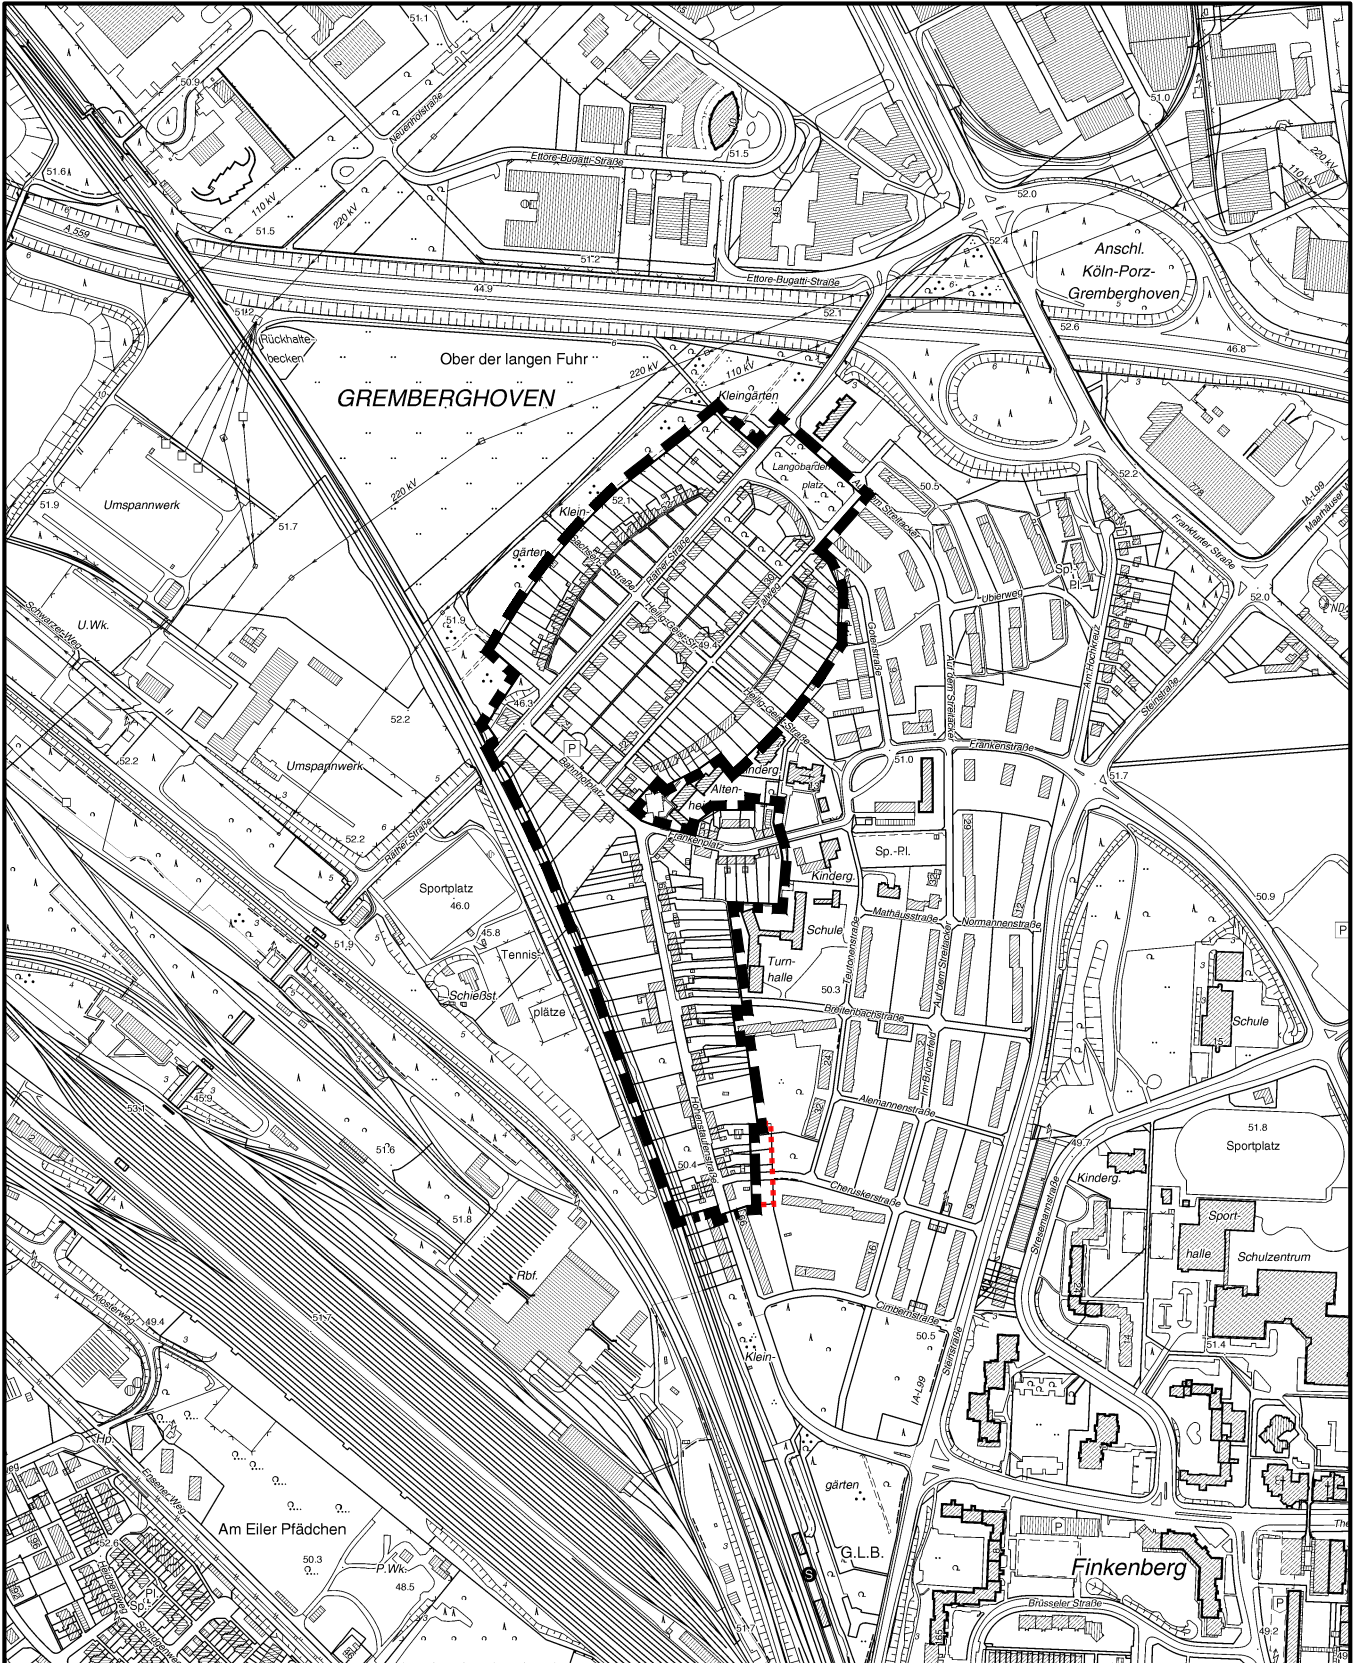

Geltungsbereich des einfachen Bebauungsplanes **Eisenbahnersiedlung** in Köln - Porz - Gremberghoven

Maßstab 1 : 7 500 | Stand: 26.04.2018

75 0 150 300 450 Meter

Planwirkungsbereich der Vorlage zur Orientierung von Mitgliedern des Rates, der Ausschüsse und der Bezirksvertretungen, die wegen Befangenheit an den Beratungen zu diesem Tagesordnungspunkt nicht teilnehmen dürfen.