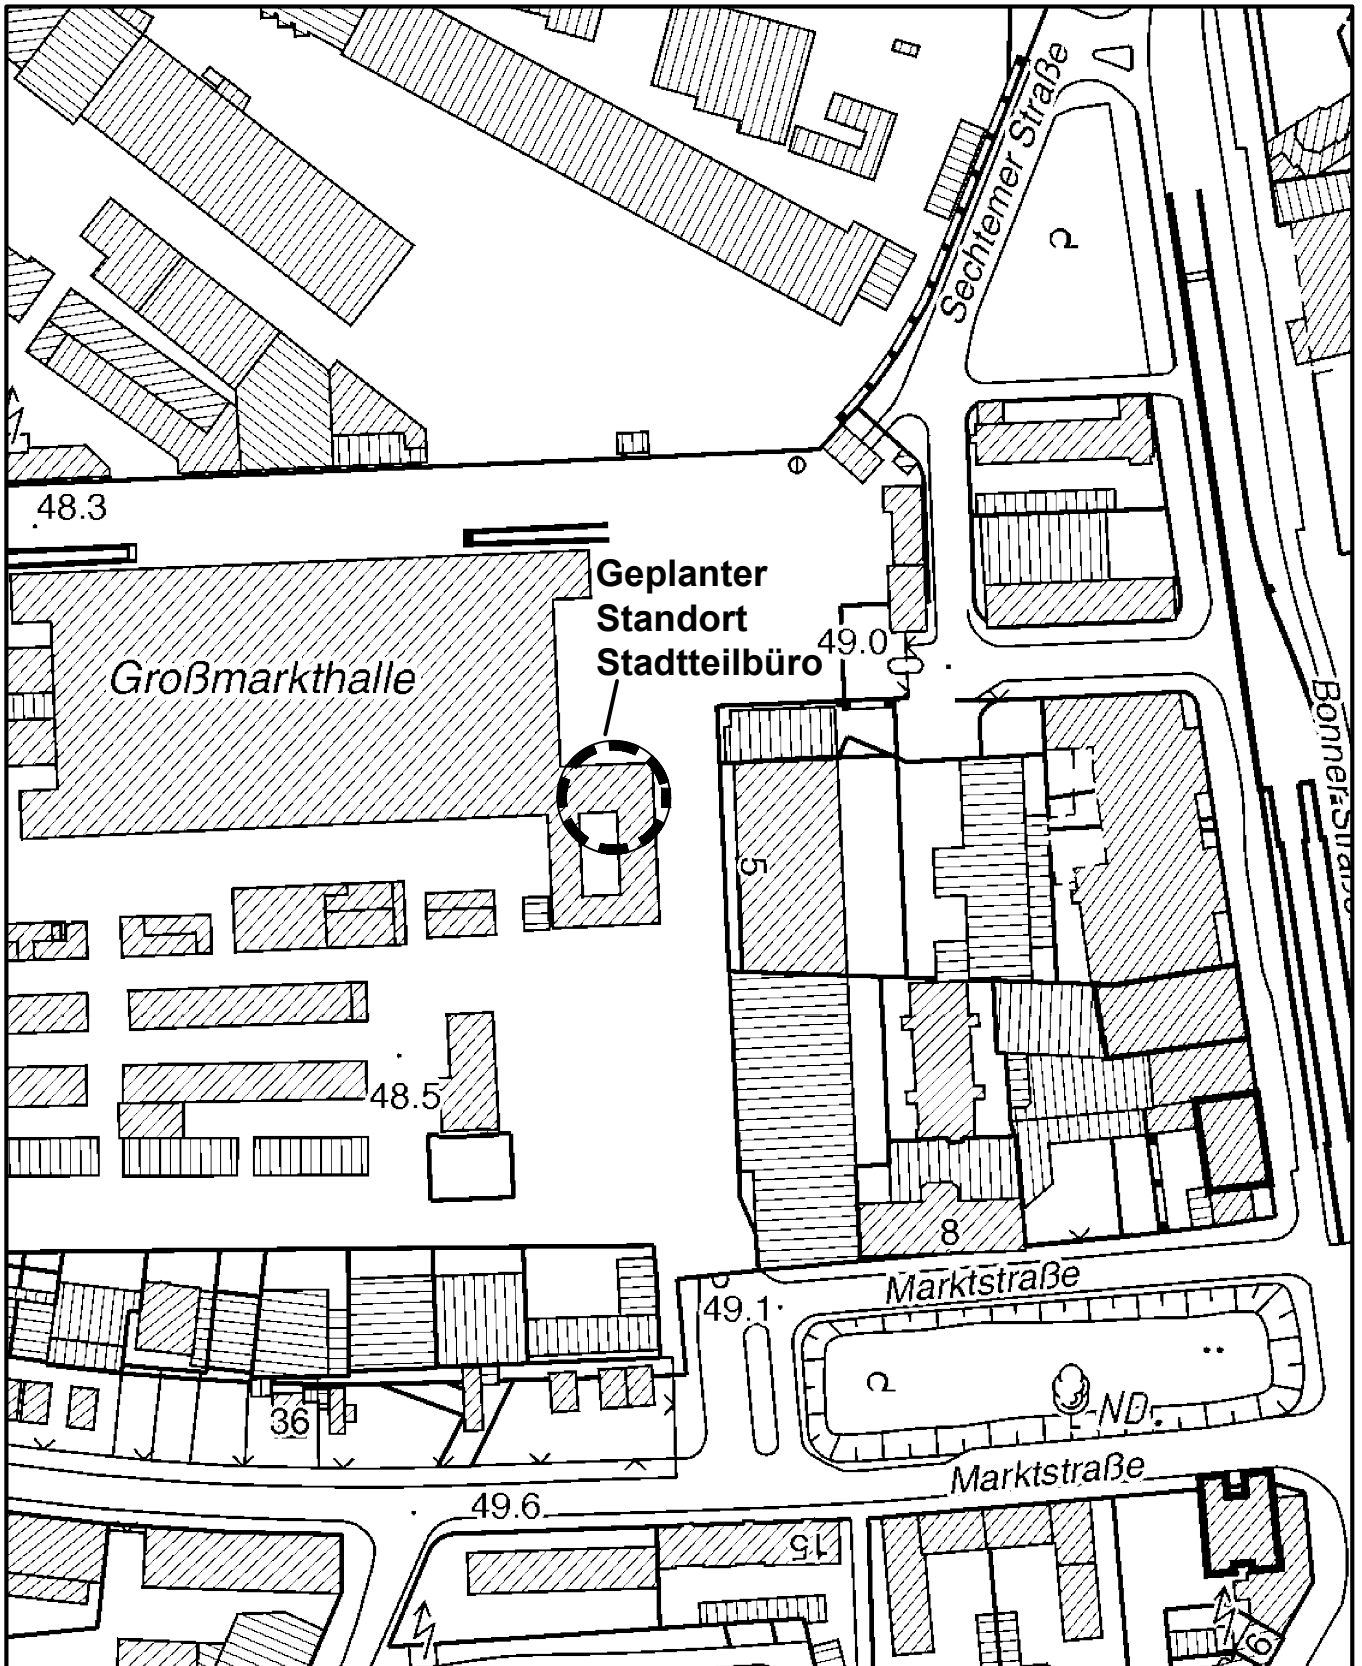

Parkstadt Süd -Übersichtplan Stadtteilbüro in Köln - Raderberg

Maßstab 1 : 2 000

50 0

100 Meter

Planwirkungsbereich der Vorlage zur Orientierung von Mitgliedern des Rates, der Ausschüsse und der Bezirksvertretungen, die wegen Befangenheit an den Beratungen zu diesem Tagesordnungspunkt nicht teilnehmen dürfen.