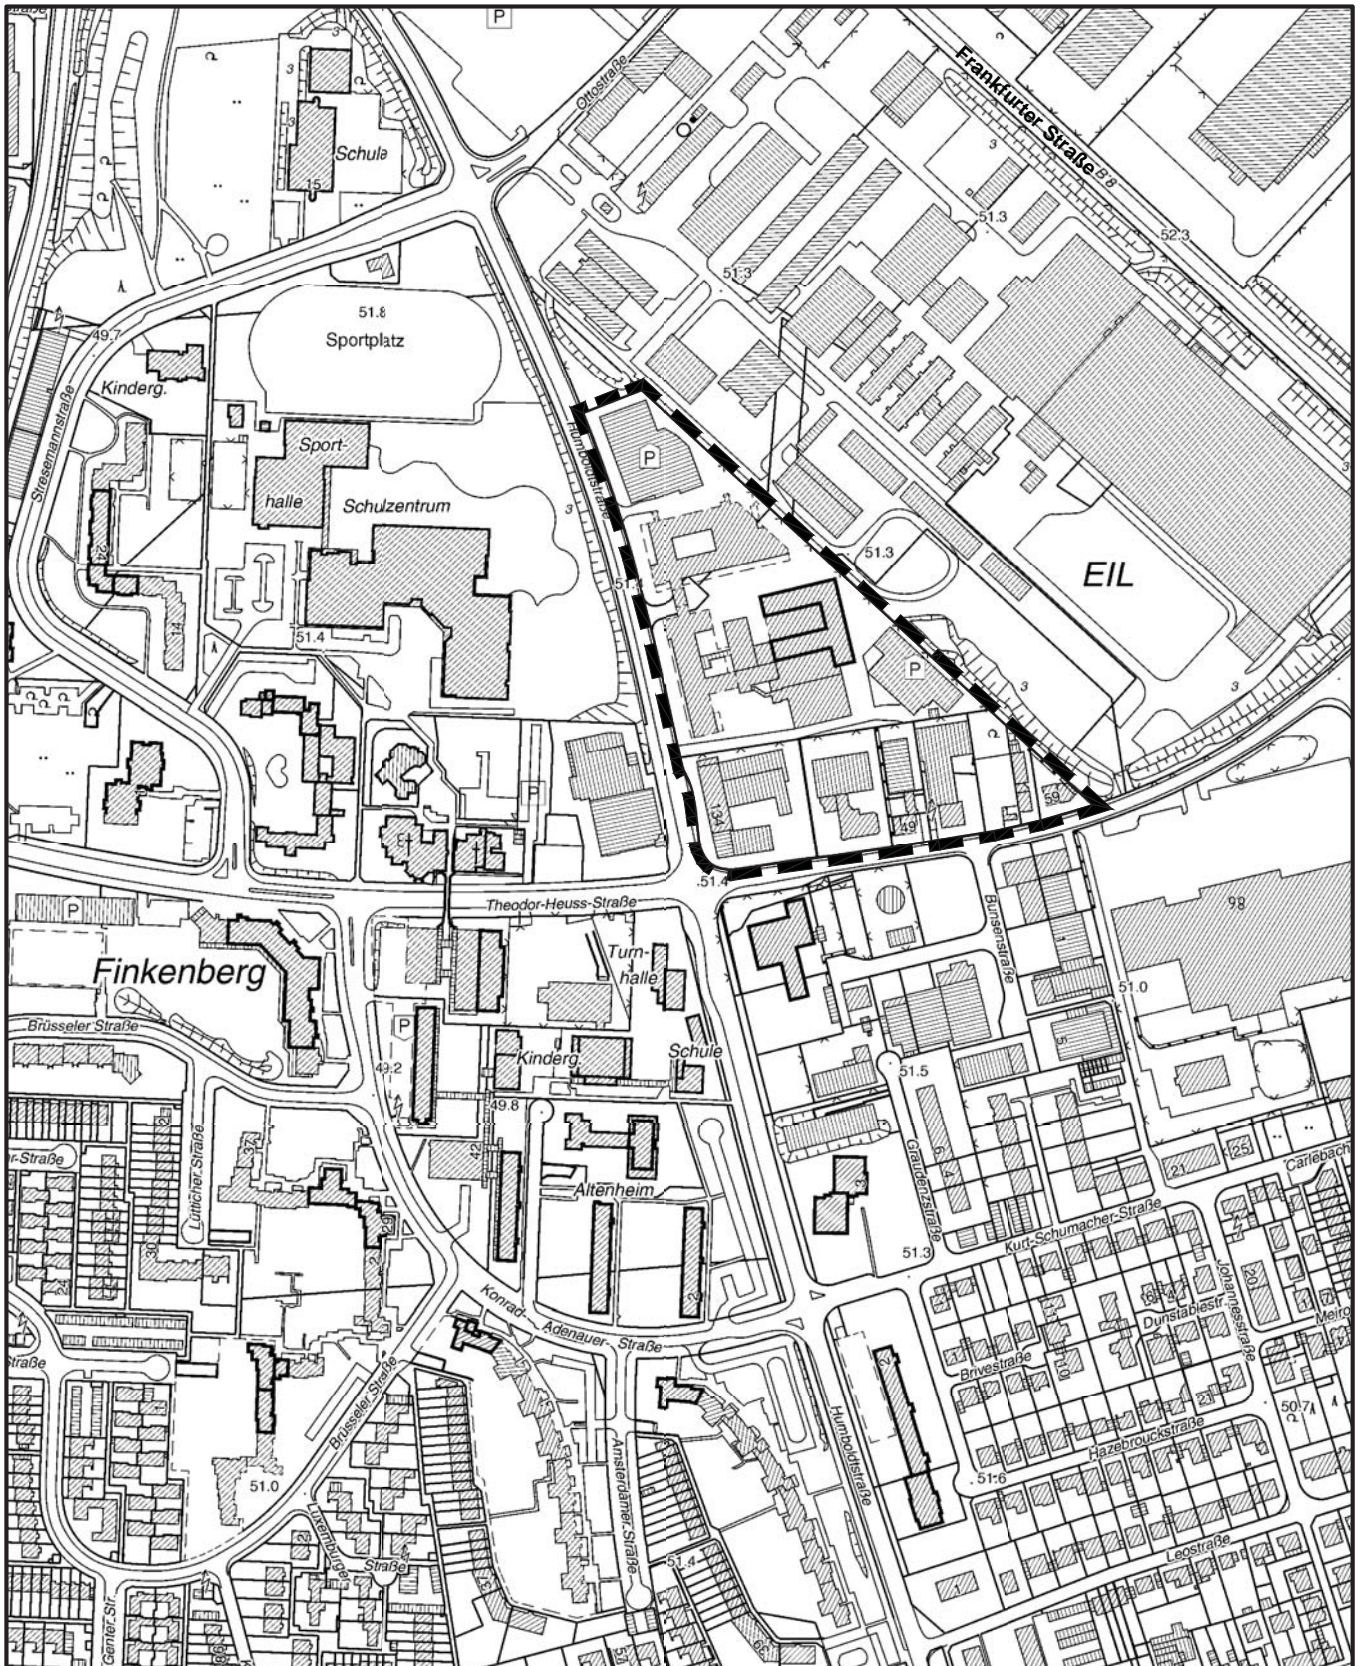

Geltungsbereich des Bebauungsplanes **Humboldtstraße** in Köln - Porz - Finkenberg

Maßstab 1 : 5 000

Planwirkungsbereich der Vorlage zur Orientierung von Mitgliedern des Rates, der Ausschüsse und der Bezirksvertretungen, die wegen Befangenheit an den Beratungen zu diesem Tagesordnungspunkt nicht teilnehmen dürfen.