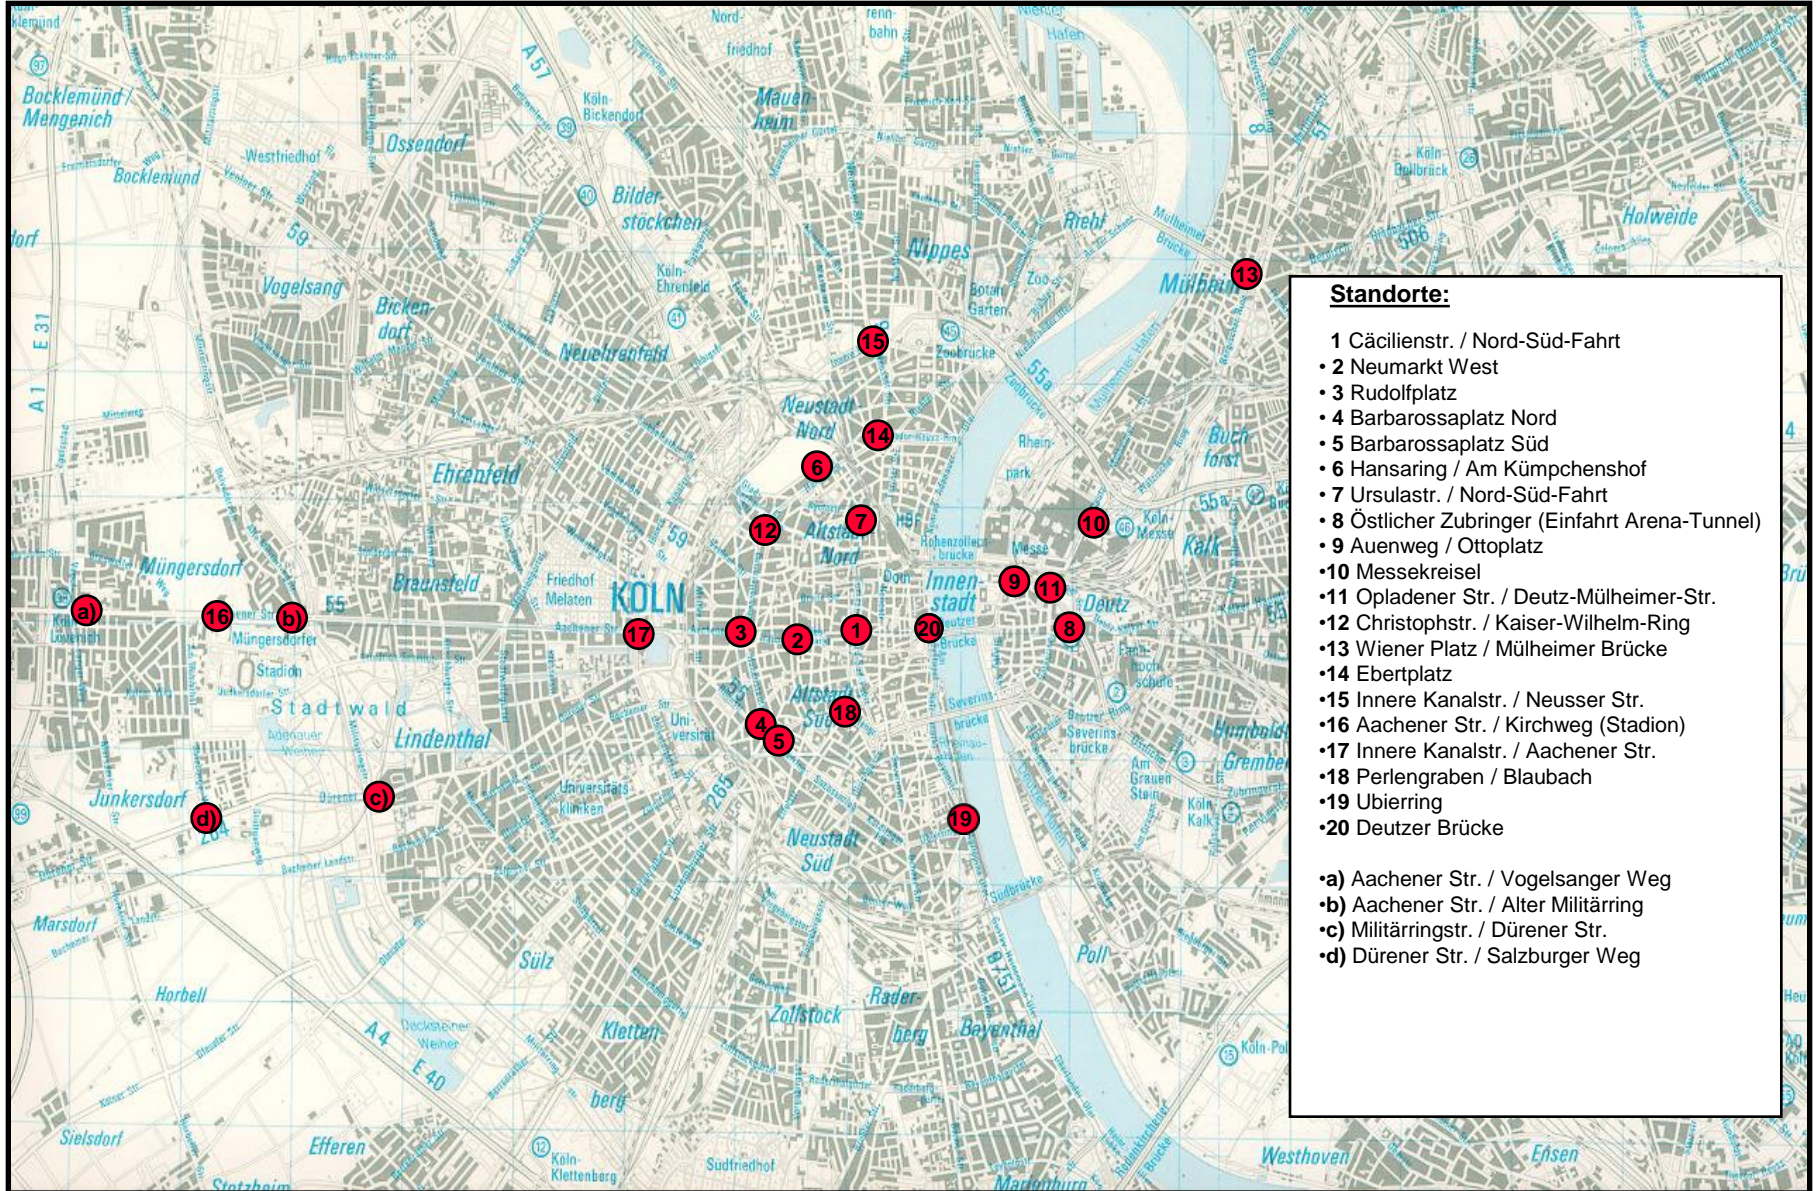

# Videosystem zur Verkehrsvisualisierung

## Standorte:

- 1 Cäcilienstr. / Nord-Süd-Fahrt
  - 2 Neumarkt West
  - 3 Rudolfplatz
  - 4 Barbarossaplatz Nord
  - 5 Barbarossaplatz Süd
  - 6 Hansaring / Am Kümpchenshof
  - 7 Ursulastr. / Nord-Süd-Fahrt
  - 8 Östlicher Zubringer (Einfahrt Arena-Tunnel)
  - 9 Auenweg / Ottoplatz
  - 10 Messekreisel
  - 11 Opladener Str. / Deutz-Mülheimer-Str.
  - 12 Christophstr. / Kaiser-Wilhelm-Ring
  - 13 Wiener Platz / Mülheimer Brücke
  - 14 Ebertplatz
  - 15 Innere Kanalstr. / Neusser Str.
  - 16 Aachener Str. / Kirchweg (Stadion)
  - 17 Innere Kanalstr. / Aachener Str.
  - 18 Perlengraben / Blaubach
  - 19 Ubiering
  - 20 Deutzer Brücke
- 
- a) Aachener Str. / Vogelsanger Weg
  - b) Aachener Str. / Alter Militärring
  - c) Militärringstr. / Dürener Str.
  - d) Dürener Str. / Salzburger Weg

● vorhandene Videosysteme zur Verkehrsvisualisierung

**STADT KÖLN**  
Verkehrszentrale Tel.: 221-27000

Anlage 2