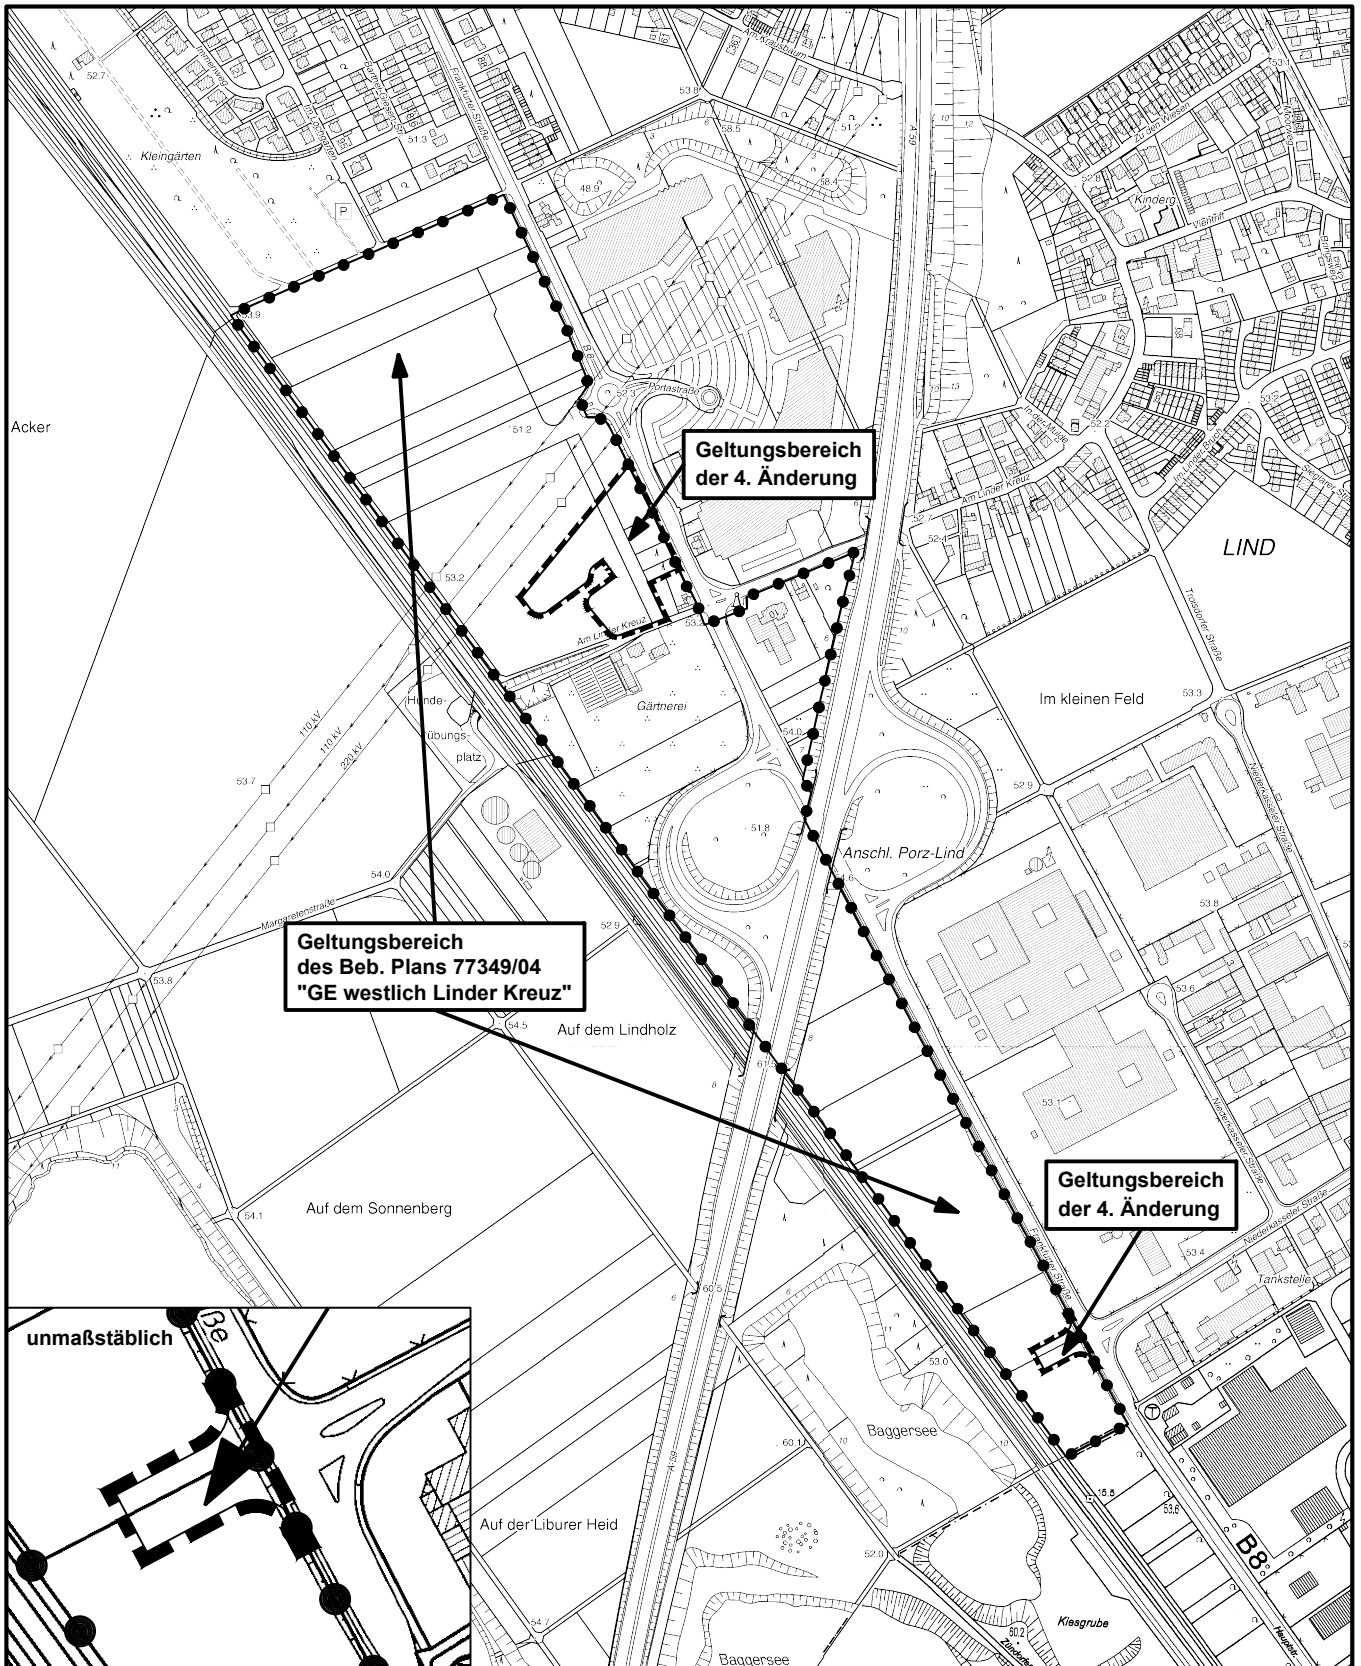

Geltungsbereich des Bebauungsplanes 77349/04 GE westlich Linder Kreuz in Köln - Porz - Lind, 4. Änderung

Maßstab 1 : 7 500

Planwirkungsbereich der Vorlage zur Orientierung von Mitgliedern des Rates, der Ausschüsse und der Bezirksvertretungen, die wegen Befangenheit an den Beratungen zu diesem Tagesordnungspunkt nicht teilnehmen dürfen.