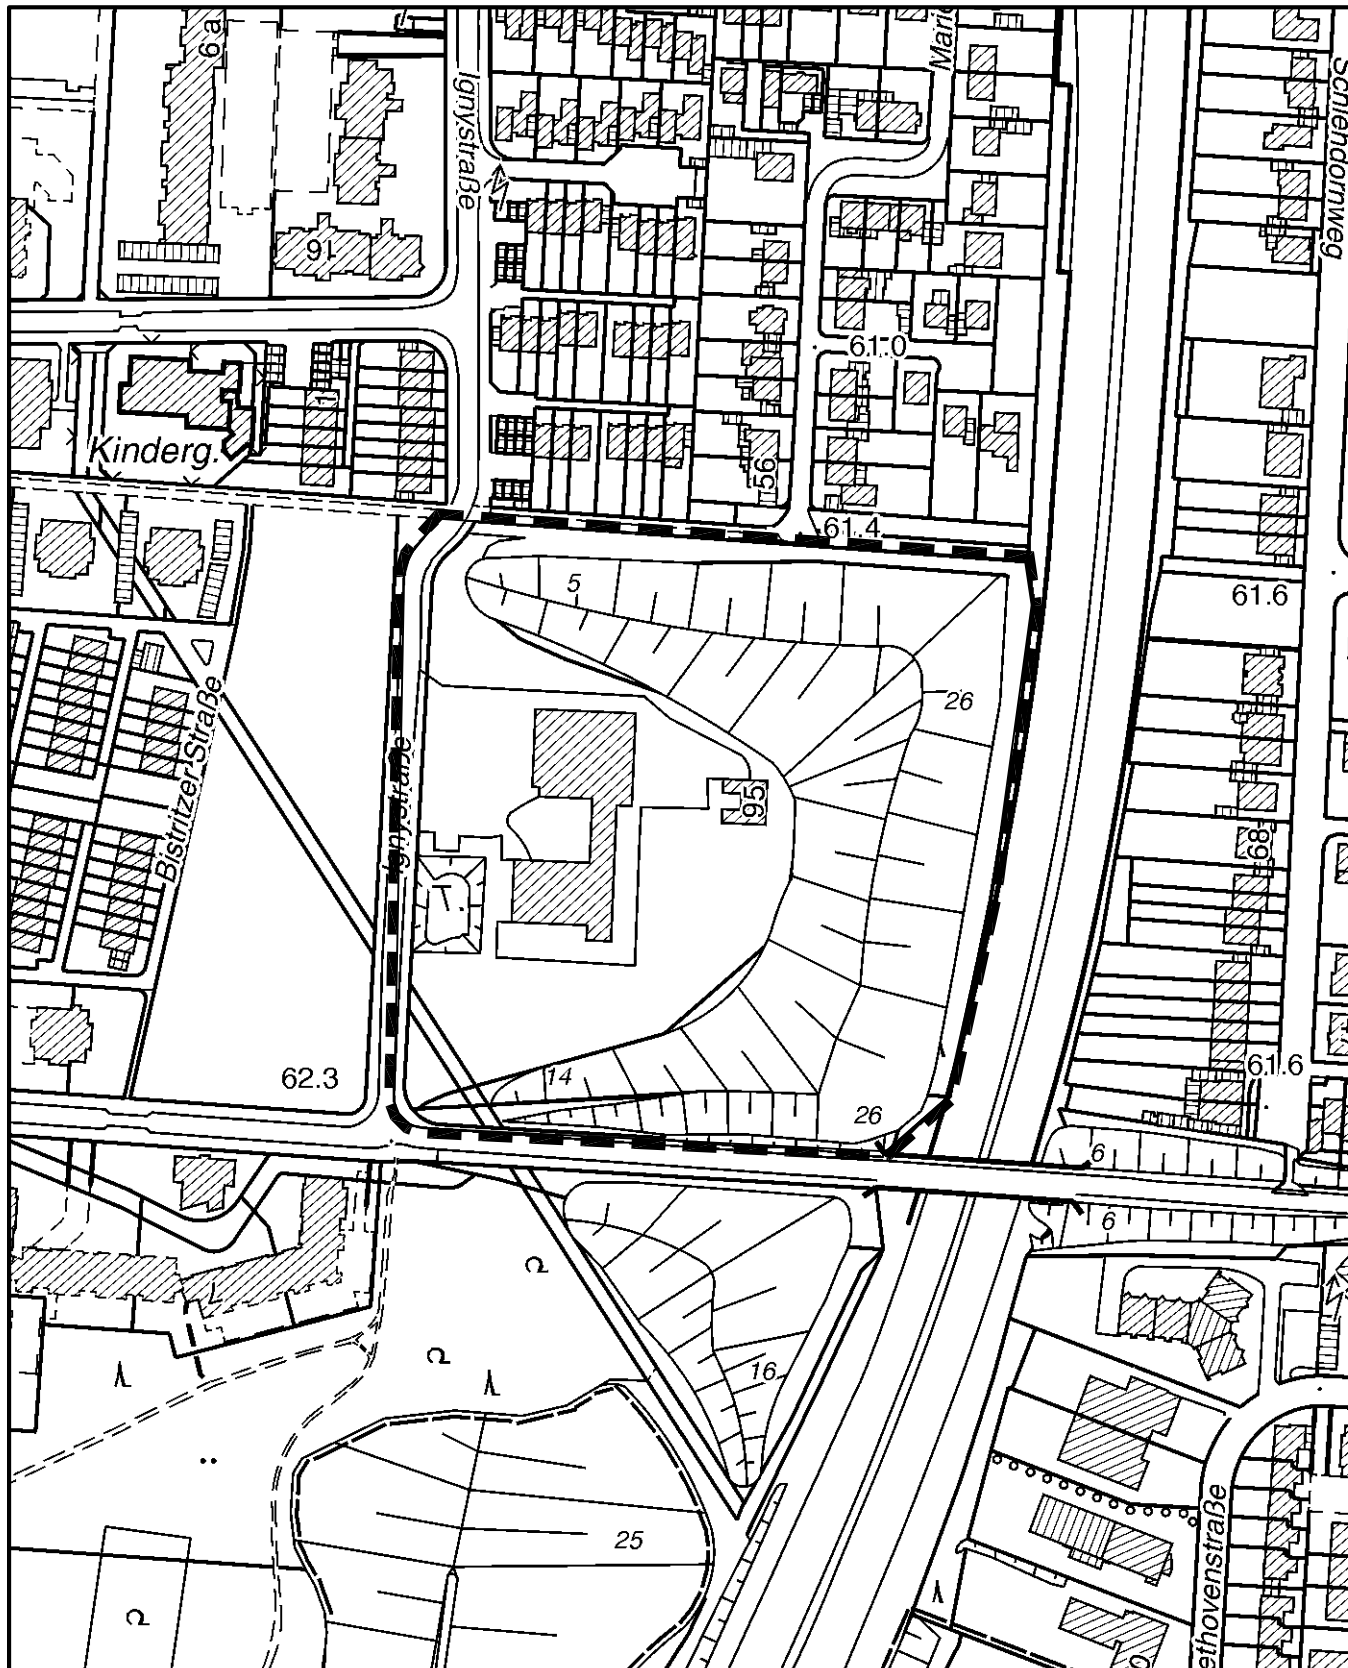

## Geltungsbereich des Bebauungsplanes Nördlich Kronstädter Straße in Köln - Weiden

Maßstab 1 : 5 000

Planwirkungsbereich der Vorlage zur Orientierung von Mitgliedern des Rates, der Ausschüsse und der Bezirksvertretungen, die wegen Befangenheit an den Beratungen zu diesem Tagesordnungspunkt nicht teilnehmen dürfen.