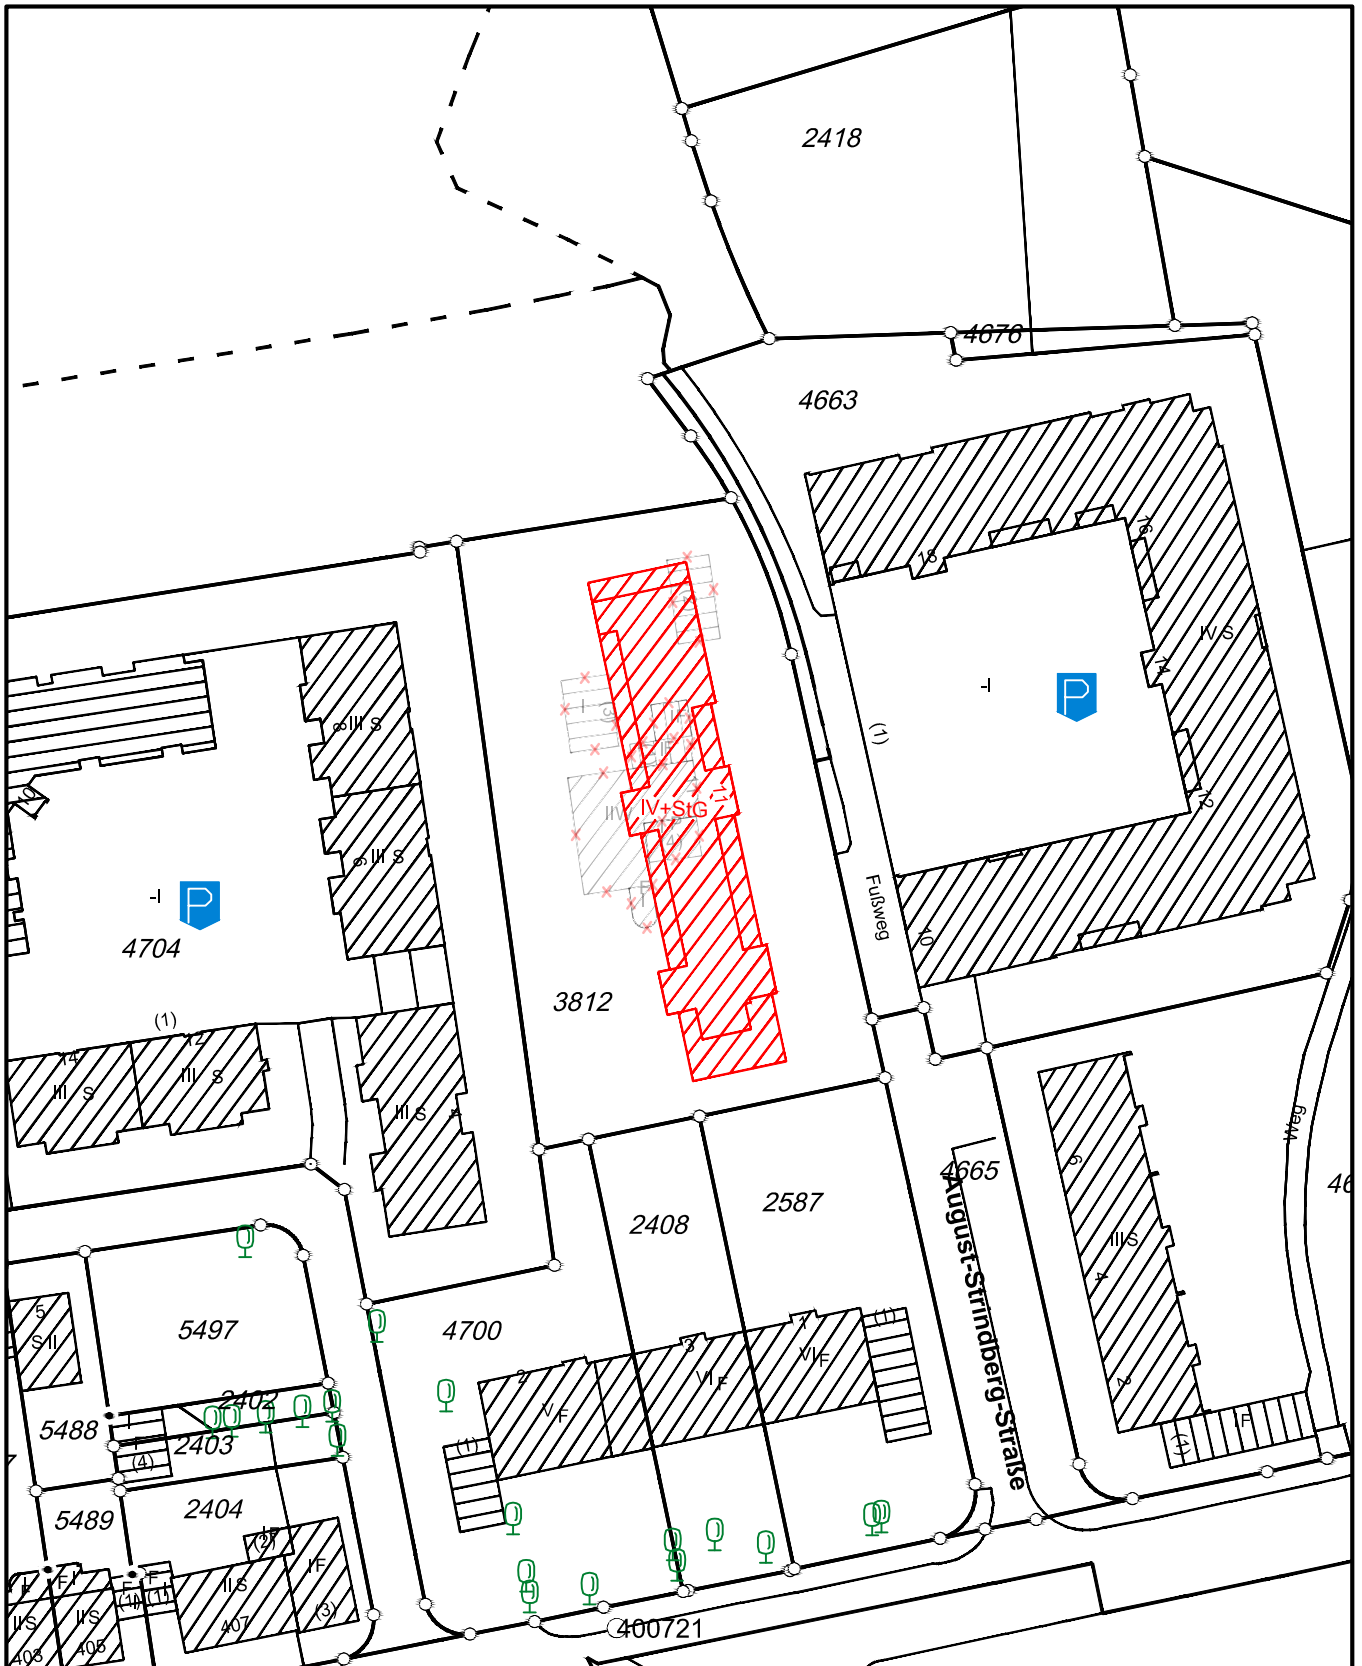

Geplantes Bauvorhaben August-Strindberg-Straße 11 in Köln - Holweide

Maßstab 1 : 1 000