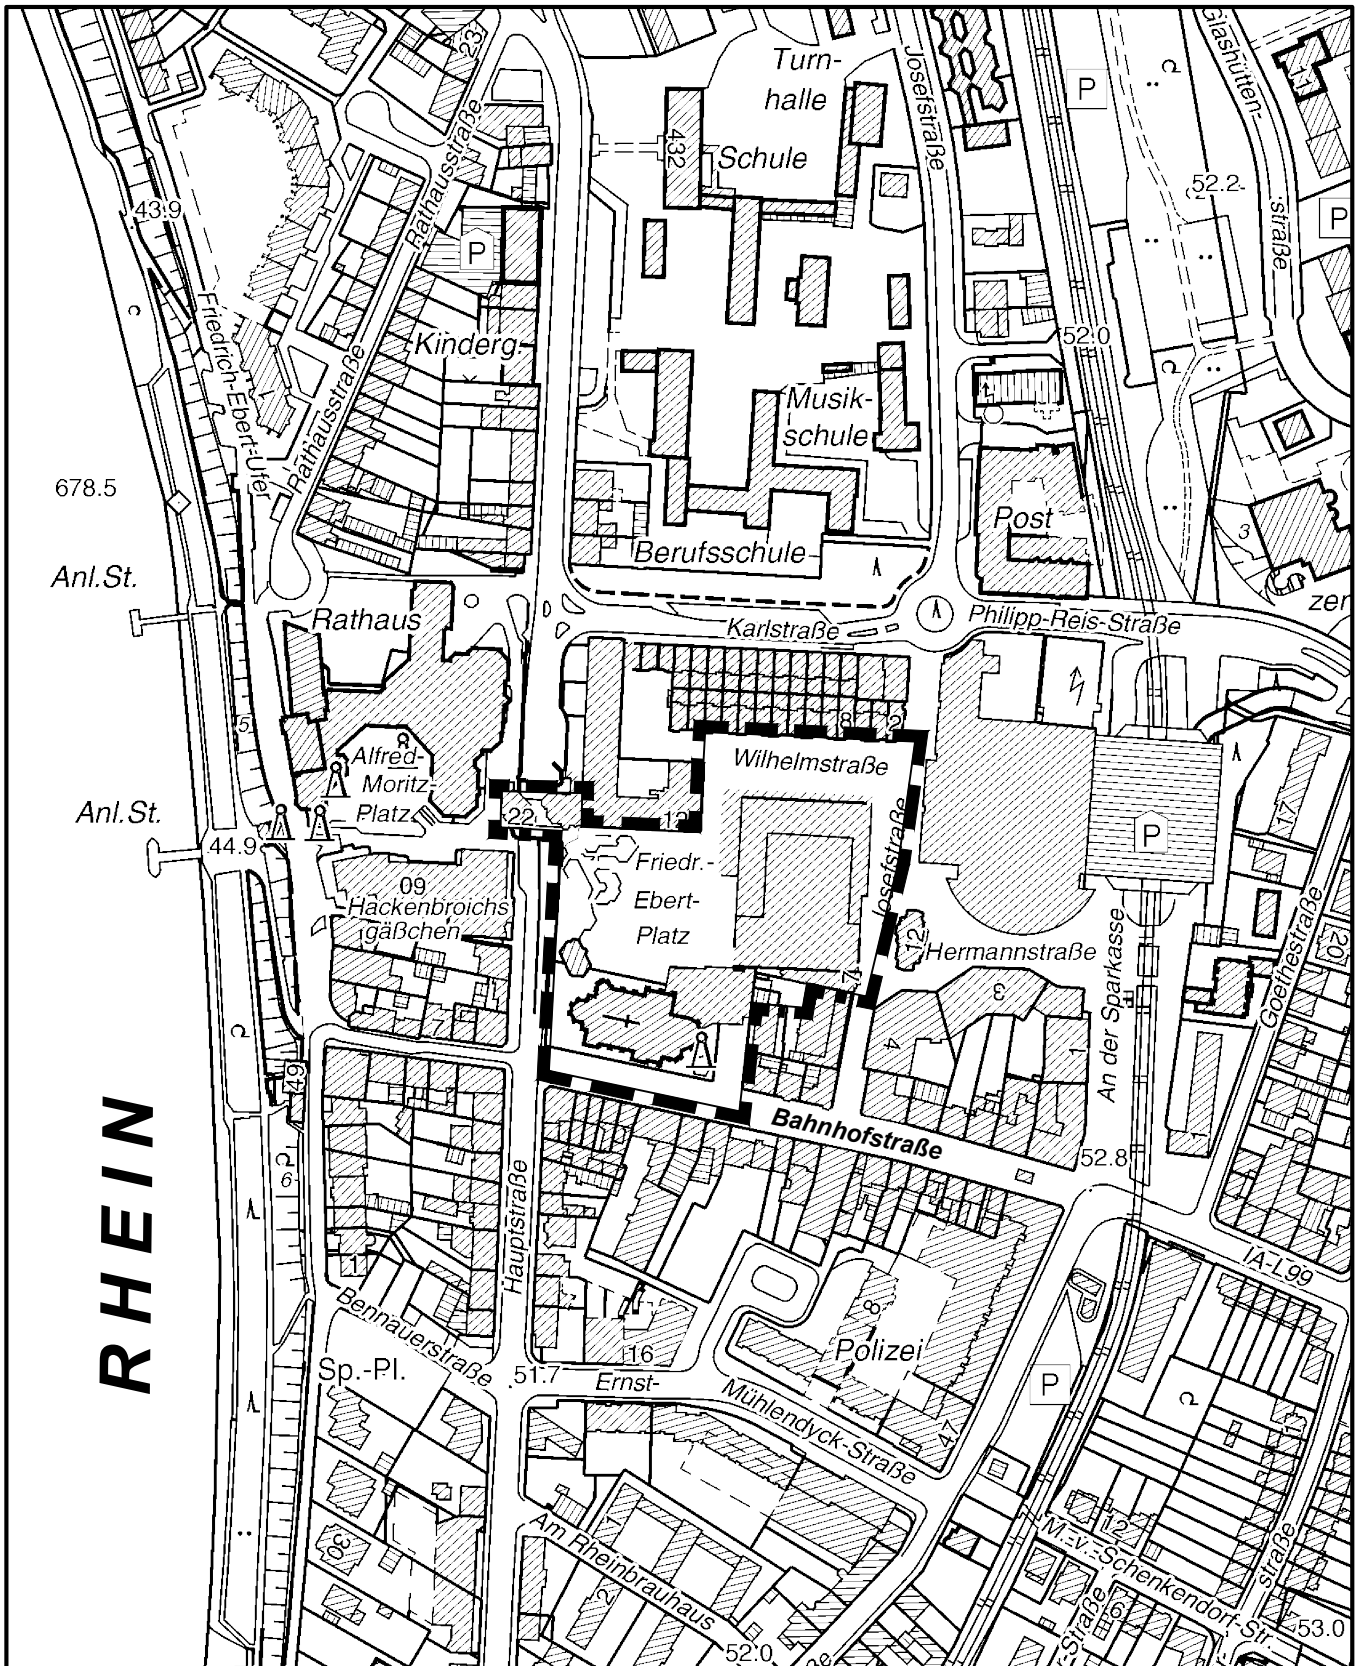

## Geltungsbereich des Bebauungsplanes "Revitalisierung Innenstadt Köln-Porz" in Köln - Porz

Maßstab 1 : 3 000

Planwirkungsbereich der Vorlage zur Orientierung von Mitgliedern des Rates, der Ausschüsse und der Bezirksvertretungen, die wegen Befangenheit an den Beratungen zu diesem Tagesordnungspunkt nicht teilnehmen dürfen.