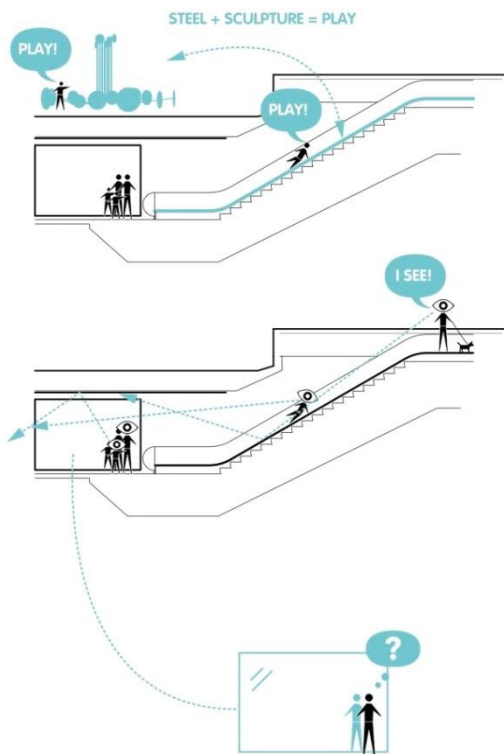

SILVER SURFER