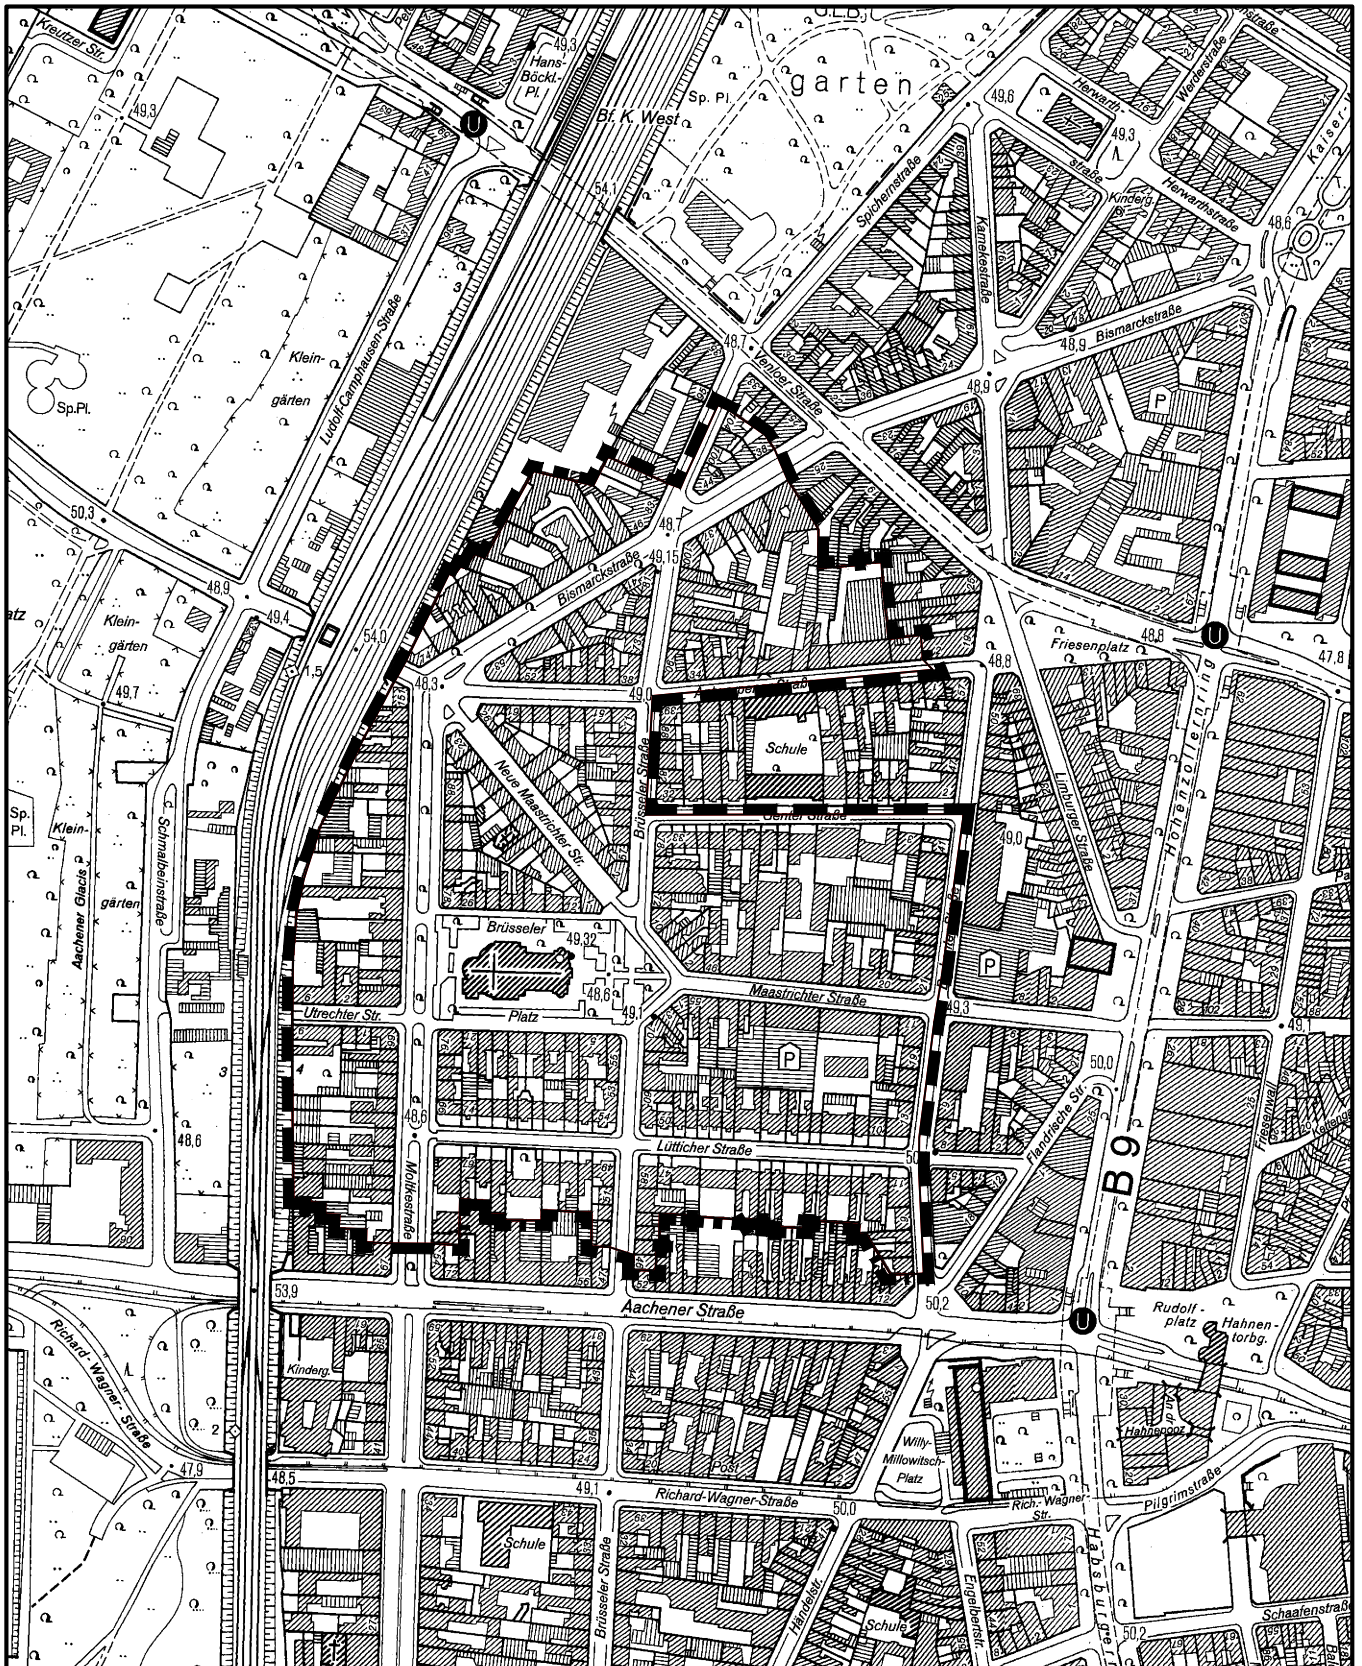

Geltungsbereich des Bebauungsplanes Belgisches Viertel in Köln - Neustadt/Nord

Maßstab 1 : 5 000

Planwirkungsbereich der Vorlage zur Orientierung von Mitgliedern des Rates, der Ausschüsse und der Bezirksvertretungen, die wegen Befangenheit an den Beratungen zu diesem Tagesordnungspunkt nicht teilnehmen dürfen.