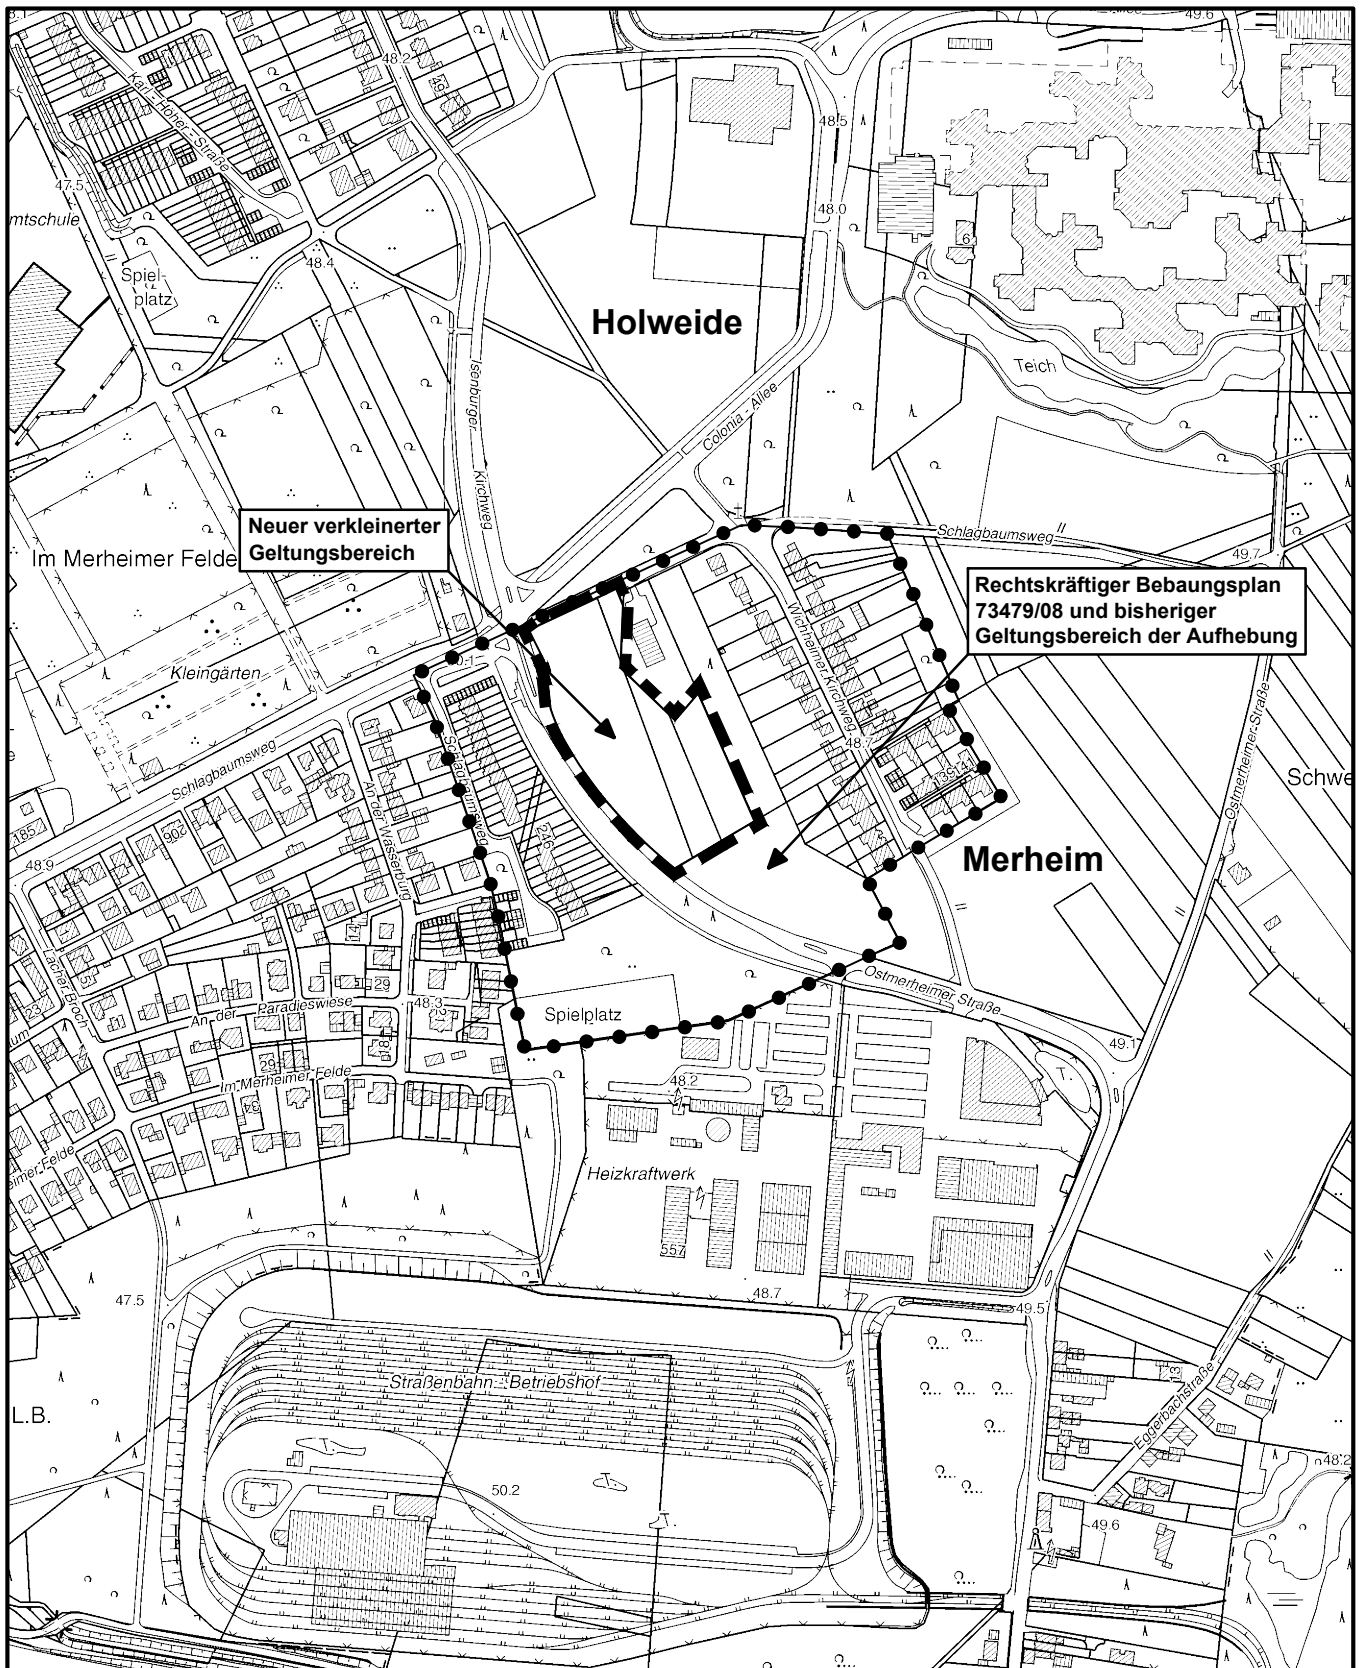

Verkleinerter Geltungsbereich des aufzuhebenden Bebauungsplanes 73479/08

Oberer Wichheimer Kirchweg

in Köln - Holweide

Maßstab 1 : 5 000

Planwirkungsbereich der Vorlage zur Orientierung von Mitgliedern des Rates, der Ausschüsse und der Bezirksvertretungen, die wegen Befangenheit an den Beratungen zu diesem Tagesordnungspunkt nicht teilnehmen dürfen.