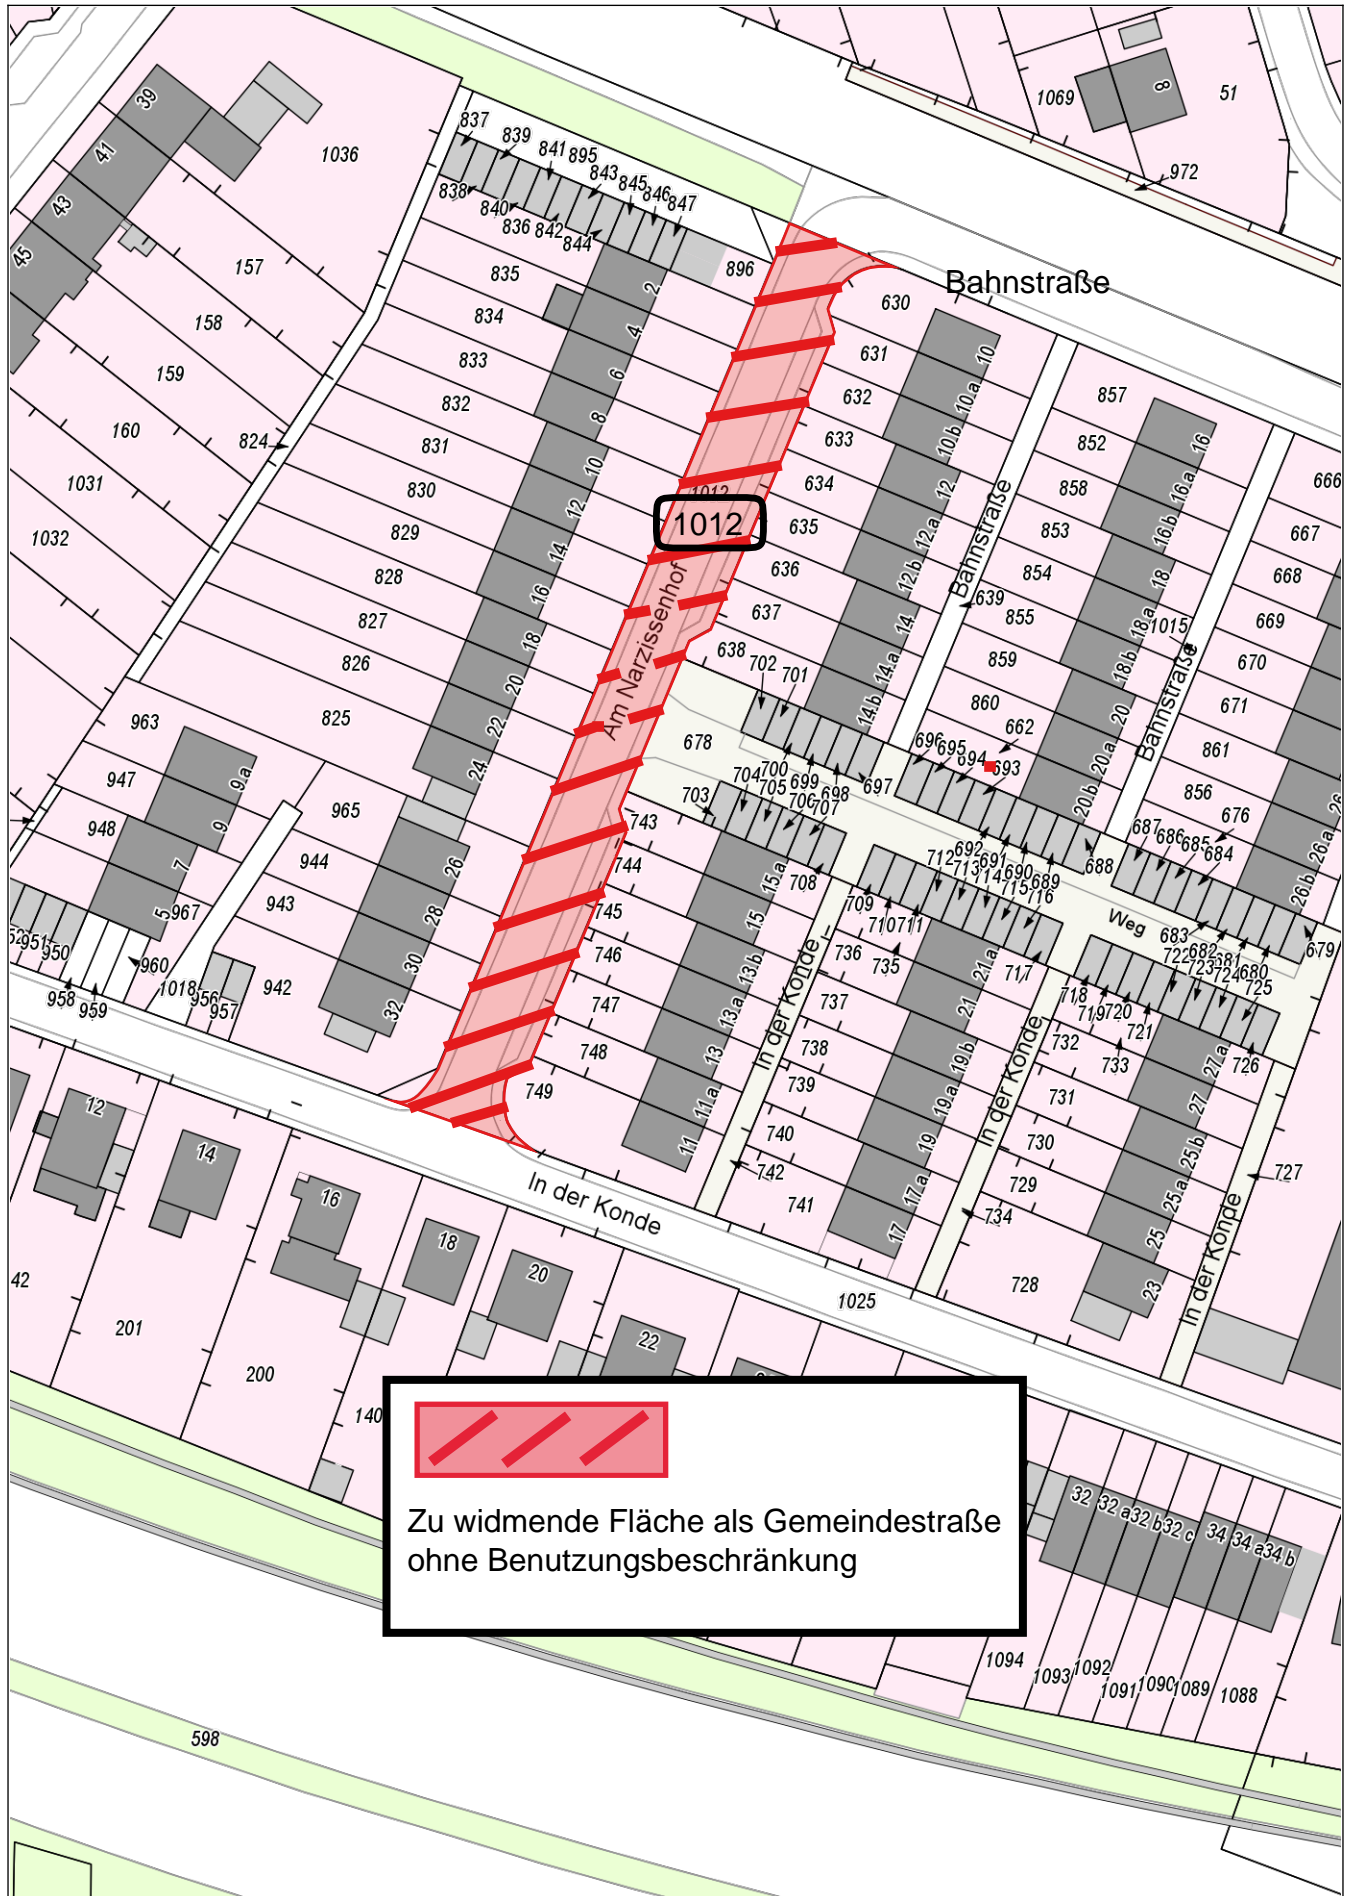

WIDMUNGSPLAN

Am Narzissenhof, Köln-Rath/Heumar, Gemarkung Heumar, Flur 7, Flurstück 1012

Mittelpunkt: [364766,5642731] 1:1000